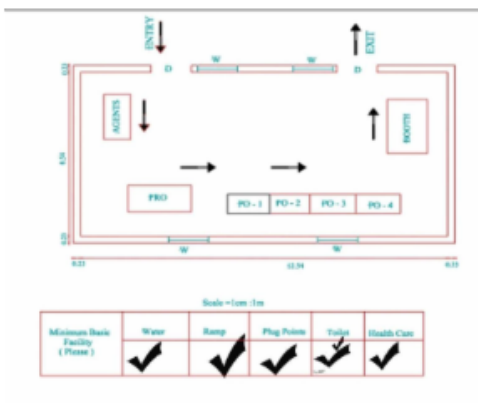

Google Map View

Polling Station Building Front View

Polling Station Front View

Cad View

Key MAP View

1 பெயர் : கபிதிர அரசு பி தந்தை பெயர்: பிரகலாதன் வீட்டு எண் : 00 வயது : 21 பாலினம் : ஆண் Photo is available	NPZ2147262	2 பெயர் : வசந்தா கணவர் பெயர்: வெள்ளைச்சாமி வீட்டு எண் : 1 வயது : 66 பாலினம் : பெண் Photo is available	HKN1294990	3 பெயர் : மாலதி கணவர் பெயர்: கணேசன் வீட்டு எண் : 1-6 வயது : 41 பாலினம் : பெண் Photo is available	NPZ0160424
4 பெயர் : சுப்புராஜ் தந்தை பெயர்: முருகன் வீட்டு எண் : 1-6 வயது : 29 பாலினம் : ஆண் Photo is available	NPZ0769596	5 பெயர் : பிரவேனா தந்தை பெயர்: விஜயகுமார் வீட்டு எண் : 2-121 வயது : 28 பாலினம் : பெண் Photo is available	NPZ0910802	6 பெயர் : முருகாயி கணவர் பெயர்: கந்தசாமி வீட்டு எண் : 3 வயது : 61 பாலினம் : பெண் Photo is available	NPZ1783521
7 பெயர் : சுப்ரமணியன் க தந்தை பெயர்: கந்தசாமி வீட்டு எண் : 3 வயது : 41 பாலினம் : ஆண் Photo is available	HKN2405744	R 8 பெயர் : அஜீத்குமார் தந்தை பெயர்: சோலிநிதன் வீட்டு எண் : 3/26 வயது : 27 பாலினம் : ஆண் DELETED	NPZ1018639	9 பெயர் : அழகர் தந்தை பெயர்: ஆறுமுகம் வீட்டு எண் : 4 வயது : 61 பாலினம் : ஆண் Photo is available	NPZ1783539
10 பெயர் : மாரியம்மாள் கணவர் பெயர்: அழகர் வீட்டு எண் : 4 வயது : 56 பாலினம் : பெண் Photo is available	NPZ1783547	11 பெயர் : முருகேஸ்வரி கணவர் பெயர்: ராஜகோபால் வீட்டு எண் : 4-22 வயது : 43 பாலினம் : பெண் Photo is available	NPZ0423954	12 பெயர் : முத்துலெட்சுமி கணவர் பெயர்: மச்சக்காளை வீட்டு எண் : 4-40 வயது : 32 பாலினம் : பெண் Photo is available	NPZ0854489
13 பெயர் : முனிச்சாமி தந்தை பெயர்: ராமன் வீட்டு எண் : 4-41 வயது : 51 பாலினம் : ஆண் Photo is available	NPZ1783554	14 பெயர் : கௌசல்யா கணவர் பெயர்: முனிச்சாமி வீட்டு எண் : 4-41 வயது : 34 பாலினம் : பெண் Photo is available	NPZ0854562	15 பெயர் : ராஜமாணிக்கம் தந்தை பெயர்: அரசன் வீட்டு எண் : 4-44 வயது : 40 பாலினம் : ஆண் Photo is available	NPZ0423921
16 பெயர் : காமராஜ் தந்தை பெயர்: நாகன் வீட்டு எண் : 4-60 வயது : 45 பாலினம் : ஆண் Photo is available	NPZ0232058	17 பெயர் : சின்னக்கருப்பன் தந்தை பெயர்: பாண்டி வீட்டு எண் : 4-76 வயது : 37 பாலினம் : ஆண் Photo is available	NPZ0423996	18 பெயர் : மீனாட்சி கணவர் பெயர்: அழகர்சாமி வீட்டு எண் : 4-86 வயது : 43 பாலினம் : பெண் Photo is available	NPZ0232082
19 பெயர் : முத்துக்கருப்பன் தந்தை பெயர்: பழனிச்சாமி வீட்டு எண் : 5 வயது : 50 பாலினம் : ஆண் Photo is available	NPZ1783562	20 பெயர் : நாகேஸ்வரி கணவர் பெயர்: அழகுமலை வீட்டு எண் : 5-12 வயது : 49 பாலினம் : பெண் Photo is available	HKN3448198	21 பெயர் : சிவபாரதி தந்தை பெயர்: சக்திவேல் வீட்டு எண் : 5-20 வயது : 28 பாலினம் : ஆண் Photo is available	NPZ0854463
22 பெயர் : மனோரதி கே கணவர் பெயர்: விக்னேஷ் குமார் விக்னேஷ் குமார் வீட்டு எண் : 6/1 வயது : 30 பாலினம் : பெண் Photo is available	NPZ2110179	23 பெயர் : பழனிச்சாமி தந்தை பெயர்: சின்னாண்டி வீட்டு எண் : 6-2-6 வயது : 84 பாலினம் : ஆண் Photo is available	NPZ1783570	24 பெயர் : பாலசுப்பிரமணி தந்தை பெயர்: கந்தசாமி வீட்டு எண் : 6-3 வயது : 38 பாலினம் : ஆண் Photo is available	NPZ0964882
25 பெயர் : புவனேஸ்வரி கணவர் பெயர்: சுப்பிரமணியன் வீட்டு எண் : 6/3 வயது : 30 பாலினம் : பெண் Photo is available	NPZ1901503	26 பெயர் : பாண்டியம்மாள் கணவர் பெயர்: முத்துக்கருப்பன் வீட்டு எண் : 6-5 வயது : 46 பாலினம் : பெண் Photo is available	HKN3486180	27 பெயர் : வேல்முருகன் தந்தை பெயர்: முத்துக்கருப்பன் வீட்டு எண் : 6-5 வயது : 29 பாலினம் : ஆண் Photo is available	NPZ0769539
28 பெயர் : சக்திவேல் தந்தை பெயர்: முத்துக்கருப்பன் வீட்டு எண் : 6/5 வயது : 24 பாலினம் : ஆண் Photo is available	NPZ1861103	29 பெயர் : அஷ்வின் குமார் னி தந்தை பெயர்: சின்ன கருப்பு ன் வீட்டு எண் : 6/6ஏ தெற்கு ஸ்டீட் வயது : 20 பாலினம் : ஆண் Photo is available	NPZ2206449	30 பெயர் : பிரதீபா தந்தை பெயர்: கருப்பையா வீட்டு எண் : 6-9 வயது : 26 பாலினம் : பெண் Photo is available	NPZ1127638