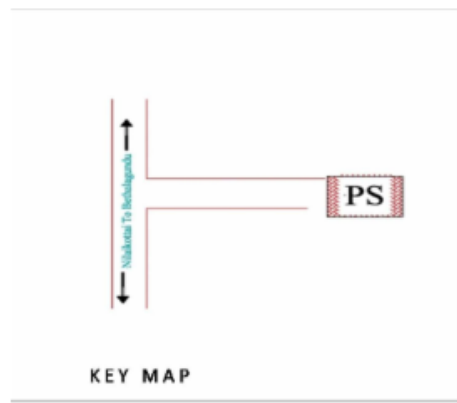

Google Map View

Polling Station Building Front View

Polling Station Front View

Cad View

Key MAP View

1 பெயர் : கபிதிர அரசு பி தந்தை பெயர்: பிரகலாதன் வீட்டு எண் : 00 வயது : 21 பாலினம் : ஆண் Photo is available	NPZ2147262	2 பெயர் : வசந்தா கணவர் பெயர்: வெள்ளைச்சாமி வீட்டு எண் : 1 வயது : 66 பாலினம் : பெண் Photo is available	HKN1294990	3 பெயர் : மாலதி கணவர் பெயர்: கணேசன் வீட்டு எண் : 1-6 வயது : 41 பாலினம் : பெண் Photo is available	NPZ0160424
4 பெயர் : சுப்புராஜ் தந்தை பெயர்: முருகன் வீட்டு எண் : 1-6 வயது : 29 பாலினம் : ஆண் Photo is available	NPZ0769596	5 பெயர் : பிரவேனா தந்தை பெயர்: விஜயகுமார் வீட்டு எண் : 2-121 வயது : 28 பாலினம் : பெண் Photo is available	NPZ0910802	6 பெயர் : முருகாயி கணவர் பெயர்: கந்தசாமி வீட்டு எண் : 3 வயது : 61 பாலினம் : பெண் Photo is available	NPZ1783521
7 பெயர் : சுப்ரமணியன் க தந்தை பெயர்: கந்தசாமி வீட்டு எண் : 3 வயது : 41 பாலினம் : ஆண் Photo is available	HKN2405744	R 8 பெயர் : அஜீத்குமார் தந்தை பெயர்: சோலிநிதன் வீட்டு எண் : 3/26 வயது : 27 பாலினம் : ஆண் DELETED	NPZ1018639	9 பெயர் : அழகர் தந்தை பெயர்: ஆறுமுகம் வீட்டு எண் : 4 வயது : 61 பாலினம் : ஆண் Photo is available	NPZ1783539
10 பெயர் : மாரியம்மாள் கணவர் பெயர்: அழகர் வீட்டு எண் : 4 வயது : 56 பாலினம் : பெண் Photo is available	NPZ1783547	11 பெயர் : முருகேஸ்வரி கணவர் பெயர்: ராஜகோபால் வீட்டு எண் : 4-22 வயது : 43 பாலினம் : பெண் Photo is available	NPZ0423954	12 பெயர் : முத்துலெட்சுமி கணவர் பெயர்: மச்சக்காளை வீட்டு எண் : 4-40 வயது : 32 பாலினம் : பெண் Photo is available	NPZ0854489
13 பெயர் : முனிச்சாமி தந்தை பெயர்: ராமன் வீட்டு எண் : 4-41 வயது : 51 பாலினம் : ஆண் Photo is available	NPZ1783554	14 பெயர் : கௌசல்யா கணவர் பெயர்: முனிச்சாமி வீட்டு எண் : 4-41 வயது : 34 பாலினம் : பெண் Photo is available	NPZ0854562	15 பெயர் : ராஜமாணிக்கம் தந்தை பெயர்: அரசன் வீட்டு எண் : 4-44 வயது : 40 பாலினம் : ஆண் Photo is available	NPZ0423921
16 பெயர் : காமராஜ் தந்தை பெயர்: நாகன் வீட்டு எண் : 4-60 வயது : 45 பாலினம் : ஆண் Photo is available	NPZ0232058	17 பெயர் : சின்னக்கருப்பன் தந்தை பெயர்: பாண்டி வீட்டு எண் : 4-76 வயது : 37 பாலினம் : ஆண் Photo is available	NPZ0423996	18 பெயர் : மீனாட்சி கணவர் பெயர்: அழகர்சாமி வீட்டு எண் : 4-86 வயது : 43 பாலினம் : பெண் Photo is available	NPZ0232082
19 பெயர் : முத்துக்கருப்பன் தந்தை பெயர்: பழனிச்சாமி வீட்டு எண் : 5 வயது : 50 பாலினம் : ஆண் Photo is available	NPZ1783562	20 பெயர் : நாகேஸ்வரி கணவர் பெயர்: அழகுமலை வீட்டு எண் : 5-12 வயது : 49 பாலினம் : பெண் Photo is available	HKN3448198	21 பெயர் : சிவபாரதி தந்தை பெயர்: சக்திவேல் வீட்டு எண் : 5-20 வயது : 28 பாலினம் : ஆண் Photo is available	NPZ0854463
22 பெயர் : மனோரதி கே கணவர் பெயர்: விக்னேஷ் குமார் விக்னேஷ் குமார் வீட்டு எண் : 6/1 வயது : 30 பாலினம் : பெண் Photo is available	NPZ2110179	23 பெயர் : பழனிச்சாமி தந்தை பெயர்: சின்னாண்டி வீட்டு எண் : 6-2-6 வயது : 84 பாலினம் : ஆண் Photo is available	NPZ1783570	24 பெயர் : பாலசுப்பிரமணி தந்தை பெயர்: கந்தசாமி வீட்டு எண் : 6-3 வயது : 38 பாலினம் : ஆண் Photo is available	NPZ0964882
25 பெயர் : புவனேஸ்வரி கணவர் பெயர்: சுப்பிரமணியன் வீட்டு எண் : 6/3 வயது : 30 பாலினம் : பெண் Photo is available	NPZ1901503	26 பெயர் : பாண்டியம்மாள் கணவர் பெயர்: முத்துக்கருப்பன் வீட்டு எண் : 6-5 வயது : 46 பாலினம் : பெண் Photo is available	HKN3486180	27 பெயர் : வேல்முருகன் தந்தை பெயர்: முத்துக்கருப்பன் வீட்டு எண் : 6-5 வயது : 29 பாலினம் : ஆண் Photo is available	NPZ0769539
28 பெயர் : சக்திவேல் தந்தை பெயர்: முத்துக்கருப்பன் வீட்டு எண் : 6/5 வயது : 24 பாலினம் : ஆண் Photo is available	NPZ1861103	29 பெயர் : அஷ்வின் குமார் னி தந்தை பெயர்: சின்ன கருப்பு ன் வீட்டு எண் : 6/6ஏ தெற்கு ஸ்டீட் வயது : 20 பாலினம் : ஆண் Photo is available	NPZ2206449	30 பெயர் : பிரதீபா தந்தை பெயர்: கருப்பையா வீட்டு எண் : 6-9 வயது : 26 பாலினம் : பெண் Photo is available	NPZ1127638