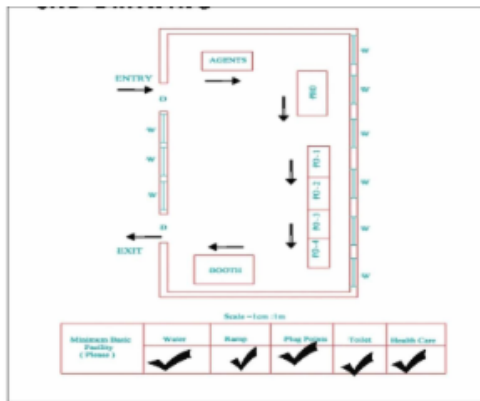

Google Map View

Polling Station Building Front View

Polling Station Front View

Cad View

Key MAP View

1	NPZ2167427	பெயர் : கோபிநாதன் அ தந்தை பெயர்: அறிவுச்செல்வம் வி வீட்டு எண் : 00 வயது : 22 பாலினம் : ஆண்	Photo is available	2	NPZ1785658	பெயர் : சக்கரையம்மாள் கணவர் பெயர்: பாலுச்சாமிநாயக்கர் வீட்டு எண் : 1 வயது : 76 பாலினம் : பெண்	Photo is available	3	NPZ1785674	பெயர் : ஜெயச்சந்திரன் தந்தை பெயர்: பாலுச்சாமிநாயக்கர் வீட்டு எண் : 1 வயது : 61 பாலினம் : ஆண்	Photo is available
4	HKN2411684	பெயர் : செல்வராணி தந்தை பெயர்: அழகர்சாமிநாயக்கர் வீட்டு எண் : 1 வயது : 59 பாலினம் : பெண்	Photo is available	5	NPZ1785682	பெயர் : அசோகன் தந்தை பெயர்: அழகர்சாமிநாயக்கர் வீட்டு எண் : 1 வயது : 57 பாலினம் : ஆண்	Photo is available	6	NPZ1785690	பெயர் : செல்வக்குமார் தந்தை பெயர்: பாலுச்சாமிநாயக்கர் வீட்டு எண் : 1 வயது : 53 பாலினம் : ஆண்	Photo is available
7	NPZ1785708	பெயர் : இராதா தந்தை பெயர்: அழகர்சாமிநாயக்கர் வீட்டு எண் : 1 வயது : 52 பாலினம் : ஆண்	Photo is available	8	HKN2411817	பெயர் : செந்தில் தந்தை பெயர்: அழகர்சாமிநாயக்கர் வீட்டு எண் : 1 வயது : 50 பாலினம் : ஆண்	Photo is available	9	HKN2412310	பெயர் : ரேவதி கணவர் பெயர்: ஜெயச்சந்திரன் வீட்டு எண் : 1 வயது : 48 பாலினம் : பெண்	Photo is available
10	HKN2411692	பெயர் : முத்துலட்சுமி கணவர் பெயர்: அசோகன் வீட்டு எண் : 1 வயது : 44 பாலினம் : பெண்	Photo is available	11	NPZ0805028	பெயர் : சிவபாண்டியன் தந்தை பெயர்: பெரியபாண்டி வீட்டு எண் : 1 வயது : 35 பாலினம் : ஆண்	Photo is available	12	NPZ1018894	பெயர் : பெரிய பாப்பாத்தி கணவர் பெயர்: சரவணக்குமார் வீட்டு எண் : 1 வயது : 28 பாலினம் : பெண்	Photo is available
13	NPZ2124824	பெயர் : சக்கராண்டி வ தந்தை பெயர்: வடிவேல் வீட்டு எண் : 01 வயது : 21 பாலினம் : ஆண்	Photo is available	14	NPZ1134899	பெயர் : ராஜலட்சுமி கணவர் பெயர்: அழகர்சாமி வீட்டு எண் : 1-1 வயது : 65 பாலினம் : பெண்	Photo is available	15	NPZ0158162	பெயர் : உமா மகேஷ்வரி கணவர் பெயர்: இராதா வீட்டு எண் : 1-1 வயது : 42 பாலினம் : பெண்	Photo is available
16	NPZ0565812	பெயர் : வடிவேல் தந்தை பெயர்: அழகர்சாமி வீட்டு எண் : 1-1 வயது : 36 பாலினம் : ஆண்	Photo is available	17	NPZ0565770	பெயர் : ராஜா தந்தை பெயர்: செல்வராணி வீட்டு எண் : 1-1 வயது : 32 பாலினம் : ஆண்	Photo is available	18	NPZ1069939	பெயர் : பிரேம்குமார் தந்தை பெயர்: அசோகன் வீட்டு எண் : 1/1 வயது : 25 பாலினம் : ஆண்	Photo is available
19	NPZ1093822	பெயர் : சஞ்சய் தந்தை பெயர்: ஜெய சந்திரன் வீட்டு எண் : 1/1 வயது : 25 பாலினம் : ஆண்	Photo is available	20	NPZ1979723	பெயர் : சந்திரவேலா தந்தை பெயர்: ஜெயச்சந்திரன் வீட்டு எண் : 1/1 வயது : 23 பாலினம் : பெண்	Photo is available	21	NPZ2139210	பெயர் : யுகா தந்தை பெயர்: செல்வகுமார் வீட்டு எண் : 1-1 வயது : 20 பாலினம் : பெண்	Photo is available
22	NPZ0804906	பெயர் : அமிர்தம் கணவர் பெயர்: செல்வக்குமார் வீட்டு எண் : 1-1A வயது : 43 பாலினம் : பெண்	Photo is available	23	NPZ1134881	பெயர் : சித்ரா கணவர் பெயர்: ராஜேந்திரன் வீட்டு எண் : 1/2 வயது : 60 பாலினம் : பெண்	Photo is available	24	NPZ1785716	பெயர் : செல்வம் தந்தை பெயர்: விவங்கமநாயக்கர் வீட்டு எண் : 1-2 வயது : 51 பாலினம் : ஆண்	Photo is available
25	HKN2412005	பெயர் : ஆராய்ச்சிமணி கணவர் பெயர்: செல்வம் வீட்டு எண் : 1-2 வயது : 49 பாலினம் : பெண்	Photo is available	26	NPZ0310110	பெயர் : பெருமாள் சாமி தந்தை பெயர்: பெருமாள் வீட்டு எண் : 1/3C வயது : 56 பாலினம் : ஆண்	Photo is available	27	NPZ2004232	பெயர் : நவீன்குமார் டீ தந்தை பெயர்: பெருமாள்சாமி வீட்டு எண் : 1/3 சி வயது : 25 பாலினம் : ஆண்	Photo is available
28	NPZ0489575	பெயர் : ராஜேஸ்வரி கணவர் பெயர்: பாண்டியன் வீட்டு எண் : 1-3D வயது : 54 பாலினம் : பெண்	Photo is available	29	NPZ0489567	பெயர் : தனசேகரன் தந்தை பெயர்: இராஜேஸ்வரி வீட்டு எண் : 1-3D வயது : 39 பாலினம் : ஆண்	Photo is available	30	NPZ0081711	பெயர் : முருகன் தந்தை பெயர்: சர்க்கரை வீட்டு எண் : 1-5 வயது : 38 பாலினம் : ஆண்	Photo is available