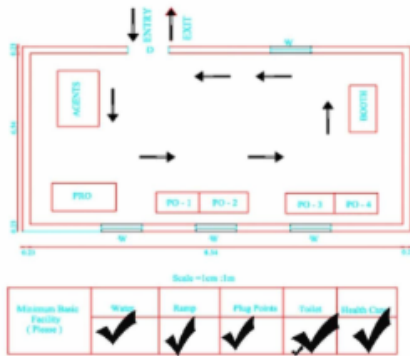

Google Map View

Polling Station Building Front View

Polling Station Front View

Cad View

Key MAP View

சட்டமன்றத் தொகுதியின் எண் மற்றும் பெயர் : 130-நிலக்கோட்டை பிரிவு எண் மற்றும் பெயர் 1-வீதிநாயக்கப்பட்டி (வ.கி) மற்றும் (ஊ), சைநாயக்கப்பட்டி வார்டு 1