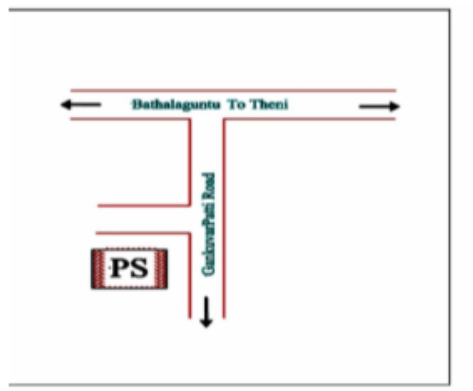

Cad View

Key MAP View