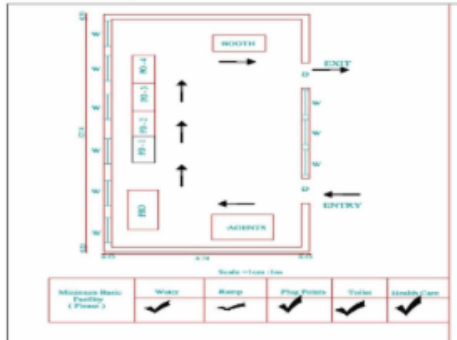

Google Map View

Polling Station Building Front View

Polling Station Front View

Cad View

Key MAP View

CAD DRAWING

KEY MAP

1 பெயர் : பெத்தணன் தந்தை பெயர்: முனியாண்டி வீட்டு எண் : 01 வயது : 39 பாலினம் : ஆண் Photo is available	NPZ0375840	2 பெயர் : செல்வராணி தந்தை பெயர்: காளிமுத்து வீட்டு எண் : 01 வயது : 35 பாலினம் : பெண் Photo is available	NPZ0563932	3 பெயர் : வெள்ளையன் தந்தை பெயர்: பெரியசாமி வீட்டு எண் : 1-1A வயது : 73 பாலினம் : ஆண் Photo is available	HKN3334638
4 பெயர் : சுந்தரி கணவர் பெயர்: வெள்ளையப்பன் வீட்டு எண் : 1-1A வயது : 68 பாலினம் : பெண் Photo is available	NPZ1163245	5 பெயர் : ஜோதி கணவர் பெயர்: வெள்ளைச்சாமி வீட்டு எண் : 1-1A வயது : 61 பாலினம் : பெண் Photo is available	NPZ1163252	6 பெயர் : வெள்ளைச்சாமி தந்தை பெயர்: பெரியசாமி வீட்டு எண் : 1-1A வயது : 58 பாலினம் : ஆண் Photo is available	NPZ1163260
7 பெயர் : பாப்பு கணவர் பெயர்: அய்யனன் வீட்டு எண் : 1-1C வயது : 74 பாலினம் : பெண் Photo is available	NPZ1163286	8 பெயர் : சிவகாமி தந்தை பெயர்: அய்யனன் வீட்டு எண் : 1-1C வயது : 45 பாலினம் : பெண் Photo is available	HKN1458405	9 பெயர் : மோகனவேல் தந்தை பெயர்: அய்யனன் வீட்டு எண் : 1-1C வயது : 43 பாலினம் : ஆண் Photo is available	HKN3019817
10 பெயர் : லட்சுமி கணவர் பெயர்: பெரியசாமி வீட்டு எண் : 1-1D வயது : 81 பாலினம் : பெண் Photo is available	NPZ1163310	11 பெயர் : ராஜேந்திரன் தந்தை பெயர்: சின்னையன் வீட்டு எண் : 1-1D1 வயது : 58 பாலினம் : ஆண் Photo is available	NPZ1163328	12 பெயர் : வேலு தந்தை பெயர்: சின்னையன் வீட்டு எண் : 1-1E வயது : 66 பாலினம் : ஆண் Photo is available	NPZ1163336
13 பெயர் : சீனியம்மாள் கணவர் பெயர்: வேலு வீட்டு எண் : 1-1E வயது : 61 பாலினம் : பெண் Photo is available	NPZ1163344	14 பெயர் : வெள்ளையம்மாள் கணவர் பெயர்: ராஜேந்திரன் வீட்டு எண் : 1-1F வயது : 54 பாலினம் : பெண் Photo is available	NPZ1163351	15 பெயர் : சின்னச்சாமி தந்தை பெயர்: அய்யனன் வீட்டு எண் : 1-6A வயது : 76 பாலினம் : ஆண் Photo is available	NPZ1163377
16 பெயர் : மனோரஞ்சிதம் கணவர் பெயர்: சின்னச்சாமி வீட்டு எண் : 1-6A வயது : 71 பாலினம் : பெண் Photo is available	NPZ1163385	17 பெயர் : செல்வராணி தந்தை பெயர்: சின்னச்சாமி வீட்டு எண் : 1-6A வயது : 47 பாலினம் : பெண் Photo is available	HKN2048627	18 பெயர் : கணேசன் தந்தை பெயர்: சின்னச்சாமி வீட்டு எண் : 1-6A வயது : 44 பாலினம் : ஆண் Photo is available	HKN1458017
19 பெயர் : அழகுஜோதி கணவர் பெயர்: கணேசன் வீட்டு எண் : 1-6A வயது : 39 பாலினம் : பெண் Photo is available	NPZ0375386	20 பெயர் : மகேஸ்வரி தந்தை பெயர்: பெரியசாமி வீட்டு எண் : 1-6C வயது : 43 பாலினம் : பெண் Photo is available	HKN1457753	21 பெயர் : நாகலிங்கம் தந்தை பெயர்: பழனிச்சாமி வீட்டு எண் : 1-11 வயது : 51 பாலினம் : ஆண் Photo is available	HKN3334679
22 பெயர் : மகேஷ்வரி கணவர் பெயர்: நாகலிங்கம் வீட்டு எண் : 1-11 வயது : 45 பாலினம் : பெண் Photo is available	HKN2050110	23 பெயர் : பெரியசாமி தந்தை பெயர்: பிள்ளான் வீட்டு எண் : 1-11A வயது : 81 பாலினம் : ஆண் Photo is available	HKN3334687	24 பெயர் : சுப்பிரமணி தந்தை பெயர்: குழந்தைவேல் வீட்டு எண் : 1-11A வயது : 71 பாலினம் : ஆண் Photo is available	NPZ1163435
25 பெயர் : சின்னம்மாள் கணவர் பெயர்: சுப்பிரமணி வீட்டு எண் : 1-11A வயது : 62 பாலினம் : பெண் Photo is available	NPZ1163443	26 பெயர் : செல்வமணி கணவர் பெயர்: பெரியசாமி வீட்டு எண் : 1-11A வயது : 49 பாலினம் : பெண் Photo is available	NPZ1163450	27 பெயர் : சுரேஷ் தந்தை பெயர்: பெரியசாமி வீட்டு எண் : 1-11A வயது : 49 பாலினம் : ஆண் Photo is available	HKN3334695
28 பெயர் : காத்தம்மாள் கணவர் பெயர்: இரமேஷ் வீட்டு எண் : 1-11A வயது : 48 பாலினம் : பெண் Photo is available	HKN1457746	29 பெயர் : அழகம்மாள் கணவர் பெயர்: சென்றாயன் வீட்டு எண் : 1-11D வயது : 77 பாலினம் : பெண் Photo is available	NPZ1163468	30 பெயர் : ராமையா தந்தை பெயர்: சென்றாயன் வீட்டு எண் : 1-11D வயது : 61 பாலினம் : ஆண் Photo is available	NPZ1163476