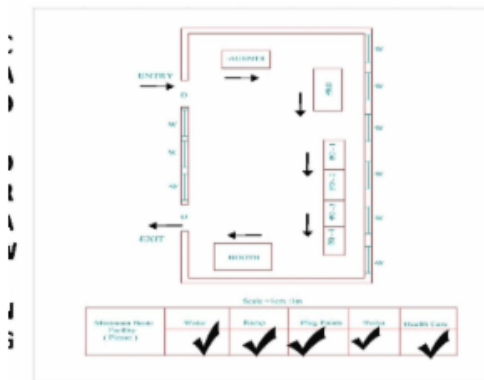

Google Map View

Polling Station Building Front View

Polling Station Front View

Cad View

Key MAP View

1	NPZ2131340	பெயர் : சுவேதா ரா தந்தை பெயர் : ராஜாமணி வீட்டு எண் : 00 வயது : 20 பாலினம் : பெண்	Photo is available	2	NPZ2022200	பெயர் : கன்னிதேவி கணவர் பெயர் : முருகவேல் வீட்டு எண் : 1 வயது : 36 பாலினம் : பெண்	Photo is available	3	NPZ0491555	பெயர் : கிருஷ்ணகுமார் தந்தை பெயர் : குருசாமி வீட்டு எண் : 1-2-3 வயது : 68 பாலினம் : ஆண்	Photo is available
4	NPZ0419960	பெயர் : மலர் கணவர் பெயர் : கிருஷ்ணகுமார் வீட்டு எண் : 1/2/3 வயது : 57 பாலினம் : பெண்	Photo is available	5	NPZ0771501	பெயர் : யஷ்வந்த் குரு தந்தை பெயர் : கிருஷ்ணகுமார் வீட்டு எண் : 1-2-3- வயது : 29 பாலினம் : ஆண்	Photo is available	6	NPZ0966085	பெயர் : மாலதி தந்தை பெயர் : முருகன் வீட்டு எண் : 1/38B வயது : 30 பாலினம் : பெண்	Photo is available
7	NPZ1501436	பெயர் : பாணுமதி கணவர் பெயர் : முத்துக்கிருஷ்ணன் வீட்டு எண் : 1-61E-3-2 வயது : 52 பாலினம் : பெண்	Photo is available	8	HKN1399674	பெயர் : சத்தியபாமா தந்தை பெயர் : சுப்புராமு வீட்டு எண் : 1ஏ வயது : 46 பாலினம் : பெண்	Photo is available	9	NPZ0235218	பெயர் : நாகேஸ்வரி கணவர் பெயர் : செல்லையா வீட்டு எண் : 2-1-3A-4 வயது : 60 பாலினம் : பெண்	Photo is available
10	NPZ2073450	பெயர் : நித்யா தந்தை பெயர் : கோநாதன் வீட்டு எண் : 2-5-19 வயது : 21 பாலினம் : பெண்	Photo is available	# 11	NPZ1501444	பெயர் : நா மா ரேணுகா கணவர் பெயர் : சுரேஷ்பாபு வீட்டு எண் : 2-5-51 வயது : 60 பாலினம் : பெண்	Photo is available	12	NPZ0724443	பெயர் : ஹேமலதா தந்தை பெயர் : குணசேகரன் வீட்டு எண் : 2-5-61 வயது : 32 பாலினம் : பெண்	Photo is available
13	NPZ0735597	பெயர் : ஜெயஸ்ரீ தந்தை பெயர் : முத்துக்குமார் வீட்டு எண் : 2-6-4D வயது : 30 பாலினம் : பெண்	Photo is available	14	NPZ0806067	பெயர் : ஜெயலெட்சுமி கணவர் பெயர் : நாகராஜன் வீட்டு எண் : 3-15/ஏ2 வயது : 41 பாலினம் : பெண்	Photo is available	15	NPZ0400937	பெயர் : ஹரிஹரசுந்தரம் தந்தை பெயர் : கோபால் வீட்டு எண் : 3A-3 வயது : 52 பாலினம் : ஆண்	Photo is available
16	NPZ0400929	பெயர் : அம்பிகா கணவர் பெயர் : ஹரிஹர சுந்தரம் வீட்டு எண் : 3A-3 வயது : 41 பாலினம் : பெண்	Photo is available	17	NPZ1501451	பெயர் : மணுவேல் தந்தை பெயர் : பிச்சை வீட்டு எண் : 3A-4 வயது : 51 பாலினம் : ஆண்	Photo is available	18	NPZ1501469	பெயர் : வினோதகண்ணன் தந்தை பெயர் : பிச்சை வீட்டு எண் : 3A-4 வயது : 50 பாலினம் : ஆண்	Photo is available
19	HKN1414416	பெயர் : நளினி கணவர் பெயர் : மணுவேல் வீட்டு எண் : 3A-4 வயது : 44 பாலினம் : பெண்	Photo is available	20	HKN2874451	பெயர் : சண்முகசுந்தரி கணவர் பெயர் : வினோதகண்ணன் வீட்டு எண் : 3A-4 வயது : 43 பாலினம் : பெண்	Photo is available	21	NPZ0924506	பெயர் : முகமது சிக்கந்தர் தந்தை பெயர் : அப்துல் வஹாப் வீட்டு எண் : 3A-6 வயது : 53 பாலினம் : ஆண்	Photo is available
22	NPZ0924498	பெயர் : பிஸ்மி ஜானு கணவர் பெயர் : முகமது சிக்கந்தர் வீட்டு எண் : 3A-6 வயது : 47 பாலினம் : பெண்	Photo is available	23	HKN3379708	பெயர் : சாரதா கணவர் பெயர் : சிவராஜன் வீட்டு எண் : 5-57E1 வயது : 52 பாலினம் : பெண்	Photo is available	24	NPZ1501477	பெயர் : நாகதேவகி கணவர் பெயர் : பரமேஸ்வரன் வீட்டு எண் : 6-1B5 வயது : 60 பாலினம் : பெண்	Photo is available
25	HKN3379716	பெயர் : வளர்மதி கணவர் பெயர் : பாண்டியராஜன் வீட்டு எண் : 6-2-1C வயது : 55 பாலினம் : பெண்	Photo is available	26	HKN3487642	பெயர் : உதயசூரியன் தந்தை பெயர் : முருகவேல் வீட்டு எண் : 6-2-36M-20 வயது : 66 பாலினம் : ஆண்	Photo is available	27	HKN3487659	பெயர் : வசந்தா கணவர் பெயர் : உதயசூரியன் வீட்டு எண் : 6-2-36M-20 வயது : 61 பாலினம் : பெண்	Photo is available
28	NPZ0912105	பெயர் : செளந்திரபாண்டியன் தந்தை பெயர் : அமுகர் வீட்டு எண் : 6-2-37 வயது : 50 பாலினம் : ஆண்	Photo is available	29	NPZ1501493	பெயர் : சுதாராணி கணவர் பெயர் : பரமசிவம் வீட்டு எண் : 6-2-A1 வயது : 52 பாலினம் : பெண்	Photo is available	30	HKN2347433	பெயர் : சரவணகுமார் தந்தை பெயர் : சண்முகம் வீட்டு எண் : 6-2-A2 வயது : 44 பாலினம் : ஆண்	Photo is available