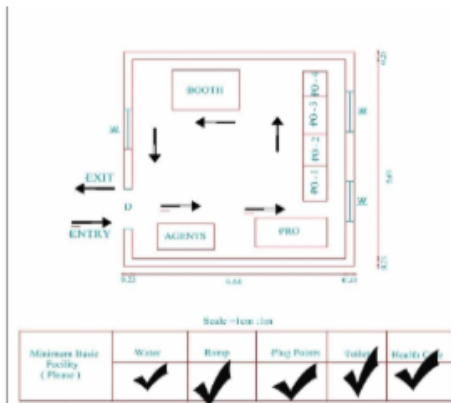

Google Map View

Polling Station Building Front View

Polling Station Front View

Cad View

Key MAP View

சட்டமன்றத் தொகுதியின் எண் மற்றும் பெயர் : 130-நிலக்கோட்டை பிரிவு எண் மற்றும் பெயர் 1-நிலக்கோட்டை (வ.கி) மற்றும் (பே), புதுத்தெரு வார்டு 11