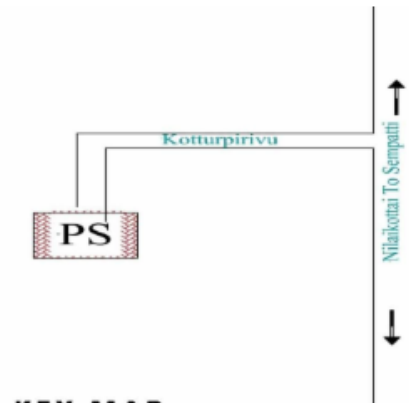

Google Map View

Polling Station Building Front View

Polling Station Front View

Cad View

Key MAP View

சட்டமன்றத் தொகுதியின் எண் மற்றும் பெயர் : 130-நிலக்கோட்டை பிரிவு எண் மற்றும் பெயர் 1-நிலக்கோட்டை (வ.கி) மற்றும் (பே), புதுத்தெரு வார்டு 11