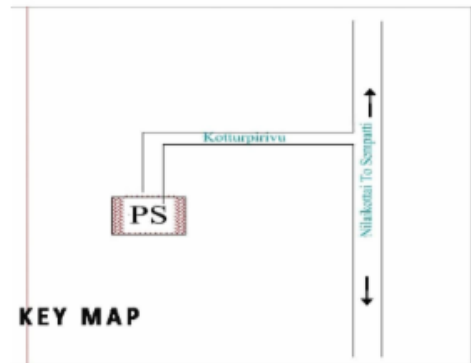

Cad View

Key MAP View