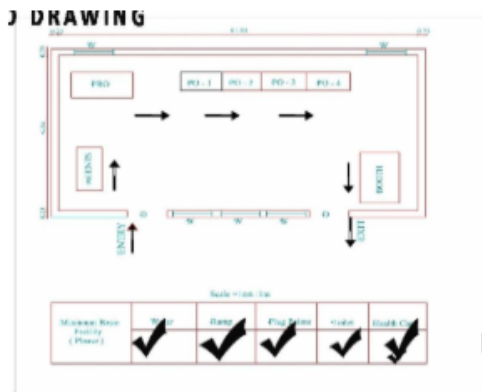

Google Map View

Polling Station Building Front View

Polling Station Front View

Cad View

Key MAP View

1	NPZ0806075	பெயர் : கொசல்யா தந்தை பெயர்: முருகன் வீட்டு எண் : 1-4-1 வயது : 30 பாலினம் : பெண்	Photo is available	2	NPZ0674176	பெயர் : கவிதா கணவர் பெயர்: எட்ராஜ் வீட்டு எண் : 1-4-10 வயது : 46 பாலினம் : பெண்	Photo is available	3	NPZ0272047	பெயர் : முனியாண்டி தந்தை பெயர்: வீரணத்தேவர் வீட்டு எண் : 1-4-14 வயது : 58 பாலினம் : ஆண்	Photo is available
4	NPZ0236240	பெயர் : ரேவதி ஜோஷிபா கணவர் பெயர்: ஹெர்பர்ட் ராஜமாணிக்கம் வீட்டு எண் : 1-4-41 வயது : 48 பாலினம் : பெண்	Photo is available	5	NPZ0236448	பெயர் : ஹெர்பர்ட் ராஜமாணிக்கம் தந்தை பெயர்: வான் ரிப்பன் தரப் வீட்டு எண் : 1-4-41 வயது : 48 பாலினம் : ஆண்	Photo is available	6	HKN1398874	பெயர் : பவுசியா பேகம் ரா கணவர் பெயர்: ரஜாக் வீட்டு எண் : 1-41B-1 வயது : 51 பாலினம் : பெண்	Photo is available
7	NPZ0856302	பெயர் : செல்வி தந்தை பெயர்: பாண்டியராஜன் வீட்டு எண் : 1-42 வயது : 39 பாலினம் : ஆண்	Photo is available	8	NPZ1834431	பெயர் : பாலு தந்தை பெயர்: முருகேசன் வீட்டு எண் : 1ஏ/11 வயது : 38 பாலினம் : ஆண்	Photo is available	9	NPZ0236976	பெயர் : கிரேஸ்அகஸ்டின் கணவர் பெயர்: அகஸ்டின்தங்கப்பா வீட்டு எண் : 2-7-20 வயது : 67 பாலினம் : பெண்	Photo is available
10	NPZ0236984	பெயர் : ஹேமிபிலாரன்ஸ் தந்தை பெயர்: அகஸ்டின்தங்கப்பா வீட்டு எண் : 2-7-20 வயது : 43 பாலினம் : ஆண்	Photo is available	11	NPZ0492140	பெயர் : சுகன்யா கணவர் பெயர்: ராஜ் குமார் க வீட்டு எண் : 3/127 வயது : 32 பாலினம் : பெண்	Photo is available	12	NPZ0325621	பெயர் : கனேசன் தந்தை பெயர்: முனியாண்டி வீட்டு எண் : 4J-1 வயது : 53 பாலினம் : ஆண்	Photo is available
13	NPZ0325639	பெயர் : பாக்கியலெட்சுமி கணவர் பெயர்: கனேசன் வீட்டு எண் : 4J-1 வயது : 47 பாலினம் : பெண்	Photo is available	14	NPZ1526441	பெயர் : தனபாக்கியம் கணவர் பெயர்: கிருஷ்ணன் வீட்டு எண் : 6-2-1 வயது : 73 பாலினம் : பெண்	Photo is available	15	NPZ1526458	பெயர் : உதயகுமார் தந்தை பெயர்: கிருஷ்ணசாமி வீட்டு எண் : 6-2-1 வயது : 53 பாலினம் : ஆண்	Photo is available
16	NPZ1526466	பெயர் : சின்னமாரிச்சாமி தந்தை பெயர்: சொக்கலிங்கம் வீட்டு எண் : 6-3B-1B3 வயது : 70 பாலினம் : ஆண்	Photo is available	17	NPZ1526474	பெயர் : மலர்க்கொடி கணவர் பெயர்: சின்னமாரிச்சாமி வீட்டு எண் : 6-3B-1B3 வயது : 66 பாலினம் : பெண்	Photo is available	18	HKN2365674	பெயர் : சையதுஉசேன் தந்தை பெயர்: இப்ராஹிம் வீட்டு எண் : 6-3B-1C வயது : 76 பாலினம் : ஆண்	Photo is available
19	NPZ1107069	பெயர் : அருட்தா பூர் தந்தை பெயர்: நீலானந்தம் வீட்டு எண் : 8-4-55 வயது : 27 பாலினம் : பெண்	Photo is available	20	NPZ2039816	பெயர் : வேதஷ்யா ராம்பூர் பாஸ்கரன் தந்தை பெயர்: பாஸ்கரன் வீட்டு எண் : 8/4/55 ஹெச் வயது : 22 பாலினம் : பெண்	Photo is available	21	NPZ0492363	பெயர் : ரவிச்சந்திரன் தந்தை பெயர்: குமார்சாமி வீட்டு எண் : 8-6-14 வயது : 50 பாலினம் : ஆண்	Photo is available
22	NPZ0492389	பெயர் : முத்துச்செல்வி கணவர் பெயர்: ரவிச்சந்திரன் வீட்டு எண் : 8-9-14 வயது : 40 பாலினம் : பெண்	Photo is available	23	NPZ0401604	பெயர் : ராஜபாண்டியன் தந்தை பெயர்: பாண்டியராஜன் வீட்டு எண் : 8-11-20 வயது : 34 பாலினம் : ஆண்	Photo is available	24	NPZ0991224	பெயர் : அருண் குமார் தந்தை பெயர்: சிங்கராயர் வீட்டு எண் : 8-11-20B வயது : 27 பாலினம் : ஆண்	Photo is available
25	NPZ2217479	பெயர் : முத்துலட்சுமி முத்துலட்சுமி கணவர் பெயர்: விக்னெஷ் விக்னெஷ் வீட்டு எண் : 11/1/43 வயது : 20 பாலினம் : பெண்	Photo is available	26	NPZ2134393	பெயர் : பத்ம பூர் தி தாயின் பெயர்: மீனா வீட்டு எண் : 11-1-57 வயது : 21 பாலினம் : பெண்	Photo is available	27	HKN3439353	பெயர் : மீனா கணவர் பெயர்: திருப்பதி வீட்டு எண் : 11-1-57M வயது : 59 பாலினம் : பெண்	Photo is available
28	HKN3489978	பெயர் : அருண்பிரகாஷ் தந்தை பெயர்: பழனிச்சாமி வீட்டு எண் : 11-2-8A7 வயது : 39 பாலினம் : ஆண்	Photo is available	29	HKN3490034	பெயர் : இராஜவேல் தந்தை பெயர்: பாண்டியராஜன் வீட்டு எண் : 11-2-8E1 வயது : 64 பாலினம் : ஆண்	Photo is available	30	NPZ0492231	பெயர் : சரவணக்குமார் தந்தை பெயர்: மகாலிங்கம் வீட்டு எண் : 11-2-9 வயது : 38 பாலினம் : ஆண்	Photo is available