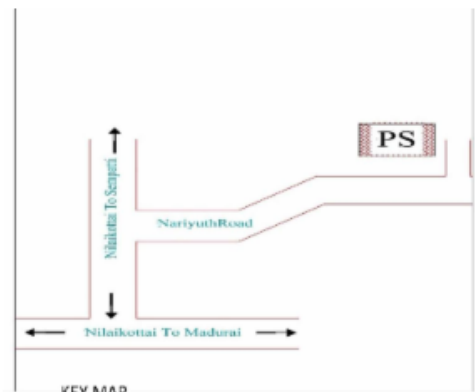

Google Map View

Polling Station Building Front View

Polling Station Front View

Cad View

Key MAP View

1 பெயர் : தீபக் தந்தை பெயர்: மரியசார்லஸ் வீட்டு எண் : 1-1-40 வயது : 31 பாலினம் : ஆண்	NPZ0569202 Photo is available	2 பெயர் : காமாட்சி கணவர் பெயர்: தனபாலன் வீட்டு எண் : 1-2 வயது : 52 பாலினம் : பெண்	HKN2375871 Photo is available	3 பெயர் : மரியசார்லஸ் தந்தை பெயர்: துரைராஜ் வீட்டு எண் : 1-3 வயது : 60 பாலினம் : ஆண்	NPZ1529932 Photo is available
4 பெயர் : மகாலட்சுமி கணவர் பெயர்: சார்லஸ் வீட்டு எண் : 1-3 வயது : 55 பாலினம் : பெண்	NPZ1529940 Photo is available	5 பெயர் : அங்குராஜ் தந்தை பெயர்: முருகேசன் வீட்டு எண் : 1-8 வயது : 49 பாலினம் : ஆண்	HKN2378479 Photo is available	6 பெயர் : செல்வராஜ் தந்தை பெயர்: முருகேசன் வீட்டு எண் : 1-8 வயது : 43 பாலினம் : ஆண்	HKN2378198 Photo is available
7 பெயர் : சேதுலட்சுமி கணவர் பெயர்: தங்கவேல் வீட்டு எண் : 1-9 வயது : 64 பாலினம் : பெண்	NPZ1529957 Photo is available	8 பெயர் : திவ்யதர்ஷினி தந்தை பெயர்: சிறாமிட்டான் வீட்டு எண் : 3-5-13A வயது : 27 பாலினம் : பெண்	NPZ0966929 Photo is available	9 பெயர் : ரத்தினவள்ளி கணவர் பெயர்: சரவணன் வீட்டு எண் : 3-11-16A வயது : 32 பாலினம் : பெண்	NPZ0806125 Photo is available
10 பெயர் : சுகா கணவர் பெயர்: பாஸ்கரன் வீட்டு எண் : 3/41 வயது : 41 பாலினம் : பெண்	NPZ2035053 Photo is available	11 பெயர் : ஜெகதாம்பாள் கணவர் பெயர்: குருசாமி வீட்டு எண் : 10 வயது : 76 பாலினம் : பெண்	NPZ1122639 Photo is available	12 பெயர் : ராஜ்அரவிந்த் தந்தை பெயர்: காமாட்சி வீட்டு எண் : 13-6-14H வயது : 31 பாலினம் : ஆண்	NPZ0569590 Photo is available
13 பெயர் : ரேகா கணவர் பெயர்: மணிகண்டன் வீட்டு எண் : 14-3-13B வயது : 39 பாலினம் : மூன்றாம் பாலினம்	NPZ0882423 Photo is available	14 பெயர் : மோகன்குமார் தந்தை பெயர்: மாரிமுத்து வீட்டு எண் : 14-4-2 வயது : 44 பாலினம் : ஆண்	NPZ0089771 Photo is available	15 பெயர் : ஸ்ரீ தேவி கணவர் பெயர்: மோகன்குமார் வீட்டு எண் : 14-4-2 வயது : 42 பாலினம் : பெண்	NPZ0089763 Photo is available
16 பெயர் : சுகந்தி கணவர் பெயர்: ஜீவானந்தம் வீட்டு எண் : 14-4-4ஏ வயது : 33 பாலினம் : பெண்	NPZ2108454 Photo is available	17 பெயர் : கணேசன் தந்தை பெயர்: சுப்பிரமணி வீட்டு எண் : 14-84B வயது : 44 பாலினம் : ஆண்	NPZ0402131 Photo is available	18 பெயர் : மருது பாண்டி தந்தை பெயர்: மாரிமுத்து வீட்டு எண் : 15/1/2 வயது : 25 பாலினம் : ஆண்	NPZ1072073 Photo is available
19 பெயர் : கணேசன் தந்தை பெயர்: ராமன் வீட்டு எண் : 15-1-3-197 வயது : 53 பாலினம் : ஆண்	HKN3490570 Photo is available	20 பெயர் : பழனியம்மாள் கணவர் பெயர்: கணேசன் வீட்டு எண் : 15-1-3-197 வயது : 49 பாலினம் : பெண்	HKN3490588 Photo is available	S 21 பெயர் : விஜயலெட்சுமி தந்தை பெயர்: கணேசன் வீட்டு எண் : 15-1-3-197 வயது : 29 பாலினம் : பெண்	NPZ1880178 Photo is available
22 பெயர் : முத்து குமார் தந்தை பெயர்: கணேசன் வீட்டு எண் : 15-1-3-197 வயது : 26 பாலினம் : ஆண்	NPZ1880442 Photo is available	23 பெயர் : ராஜாமணி தந்தை பெயர்: கைலாசம் வீட்டு எண் : 15-1-4 வயது : 51 பாலினம் : ஆண்	HKN2364768 Photo is available	24 பெயர் : சுப்புலட்சுமி கணவர் பெயர்: ராஜாமணி வீட்டு எண் : 15/1/4, மகாராஜ பவனம் வயது : 45 பாலினம் : பெண்	NPZ0326819 Photo is available
25 பெயர் : கலாவதி கணவர் பெயர்: முருகேஷன் வீட்டு எண் : 15-1-6 வயது : 63 பாலினம் : பெண்	NPZ0856450 Photo is available	26 பெயர் : ராஜகுரு தந்தை பெயர்: முருகேசன் வீட்டு எண் : 15-1-6 வயது : 42 பாலினம் : ஆண்	NPZ0327700 Photo is available	27 பெயர் : கௌசல்யா தந்தை பெயர்: முருகேசன் வீட்டு எண் : 15-1-6 வயது : 37 பாலினம் : பெண்	NPZ0569293 Photo is available
28 பெயர் : செந்தில்குமார் தந்தை பெயர்: வீராச்சாமி வீட்டு எண் : 15-2-14A வயது : 31 பாலினம் : ஆண்	NPZ0569574 Photo is available	29 பெயர் : வள்ளி மு கணவர் பெயர்: முத்தையா வீட்டு எண் : 15-2-18 வயது : 72 பாலினம் : பெண்	HKN3490539 Photo is available	30 பெயர் : வேல்பாண்டி மு தந்தை பெயர்: முத்தையா ப வீட்டு எண் : 15-2-18 வயது : 36 பாலினம் : ஆண்	HKN3490547 Photo is available