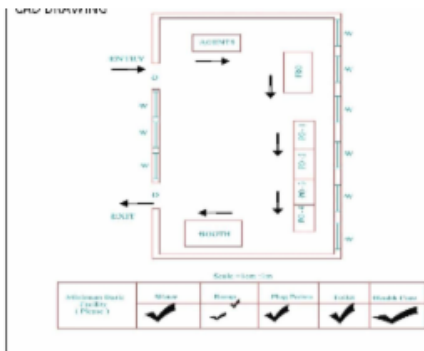

Google Map View

Polling Station Building Front View

Polling Station Front View

Cad View

Key MAP View

1 பெயர் : தீபக் தந்தை பெயர்: மரியசார்லஸ் வீட்டு எண் : 1-1-40 வயது : 31 பாலினம் : ஆண்	NPZ0569202 Photo is available	2 பெயர் : காமாட்சி கணவர் பெயர்: தனபாலன் வீட்டு எண் : 1-2 வயது : 52 பாலினம் : பெண்	HKN2375871 Photo is available	3 பெயர் : மரியசார்லஸ் தந்தை பெயர்: துரைராஜ் வீட்டு எண் : 1-3 வயது : 60 பாலினம் : ஆண்	NPZ1529932 Photo is available
4 பெயர் : மகாலட்சுமி கணவர் பெயர்: சார்லஸ் வீட்டு எண் : 1-3 வயது : 55 பாலினம் : பெண்	NPZ1529940 Photo is available	5 பெயர் : அங்குராஜ் தந்தை பெயர்: முருகேசன் வீட்டு எண் : 1-8 வயது : 49 பாலினம் : ஆண்	HKN2378479 Photo is available	6 பெயர் : செல்வராஜ் தந்தை பெயர்: முருகேசன் வீட்டு எண் : 1-8 வயது : 43 பாலினம் : ஆண்	HKN2378198 Photo is available
7 பெயர் : சேதுலட்சுமி கணவர் பெயர்: தங்கவேல் வீட்டு எண் : 1-9 வயது : 64 பாலினம் : பெண்	NPZ1529957 Photo is available	8 பெயர் : திவ்யதர்ஷினி தந்தை பெயர்: சிறாமிட்டான் வீட்டு எண் : 3-5-13A வயது : 27 பாலினம் : பெண்	NPZ0966929 Photo is available	9 பெயர் : ரத்தினவள்ளி கணவர் பெயர்: சரவணன் வீட்டு எண் : 3-11-16A வயது : 32 பாலினம் : பெண்	NPZ0806125 Photo is available
10 பெயர் : சுகா கணவர் பெயர்: பாஸ்கரன் வீட்டு எண் : 3/41 வயது : 41 பாலினம் : பெண்	NPZ2035053 Photo is available	11 பெயர் : ஜெகதாம்பாள் கணவர் பெயர்: குருசாமி வீட்டு எண் : 10 வயது : 76 பாலினம் : பெண்	NPZ1122639 Photo is available	12 பெயர் : ராஜ்அரவிந்த் தந்தை பெயர்: காமாட்சி வீட்டு எண் : 13-6-14H வயது : 31 பாலினம் : ஆண்	NPZ0569590 Photo is available
13 பெயர் : ரேகா கணவர் பெயர்: மணிகண்டன் வீட்டு எண் : 14-3-13B வயது : 39 பாலினம் : மூன்றாம் பாலினம்	NPZ0882423 Photo is available	14 பெயர் : மோகன்குமார் தந்தை பெயர்: மாரிமுத்து வீட்டு எண் : 14-4-2 வயது : 44 பாலினம் : ஆண்	NPZ0089771 Photo is available	15 பெயர் : ஸ்ரீ தேவி கணவர் பெயர்: மோகன்குமார் வீட்டு எண் : 14-4-2 வயது : 42 பாலினம் : பெண்	NPZ0089763 Photo is available
16 பெயர் : சுகந்தி கணவர் பெயர்: ஜீவானந்தம் வீட்டு எண் : 14-4-4ஏ வயது : 33 பாலினம் : பெண்	NPZ2108454 Photo is available	17 பெயர் : கணேசன் தந்தை பெயர்: சுப்பிரமணி வீட்டு எண் : 14-84B வயது : 44 பாலினம் : ஆண்	NPZ0402131 Photo is available	18 பெயர் : மருது பாண்டி தந்தை பெயர்: மாரிமுத்து வீட்டு எண் : 15/1/2 வயது : 25 பாலினம் : ஆண்	NPZ1072073 Photo is available
19 பெயர் : கணேசன் தந்தை பெயர்: ராமன் வீட்டு எண் : 15-1-3-197 வயது : 53 பாலினம் : ஆண்	HKN3490570 Photo is available	20 பெயர் : பழனியம்மாள் கணவர் பெயர்: கணேசன் வீட்டு எண் : 15-1-3-197 வயது : 49 பாலினம் : பெண்	HKN3490588 Photo is available	S 21 பெயர் : விஜயலெட்சுமி தந்தை பெயர்: கணேசன் வீட்டு எண் : 15-1-3-197 வயது : 29 பாலினம் : பெண்	NPZ1880178 Photo is available
22 பெயர் : முத்து குமார் தந்தை பெயர்: கணேசன் வீட்டு எண் : 15-1-3-197 வயது : 26 பாலினம் : ஆண்	NPZ1880442 Photo is available	23 பெயர் : ராஜாமணி தந்தை பெயர்: கைலாசம் வீட்டு எண் : 15-1-4 வயது : 51 பாலினம் : ஆண்	HKN2364768 Photo is available	24 பெயர் : சுப்புலட்சுமி கணவர் பெயர்: ராஜாமணி வீட்டு எண் : 15/1/4, மகாராஜ பவனம் வயது : 45 பாலினம் : பெண்	NPZ0326819 Photo is available
25 பெயர் : கலாவதி கணவர் பெயர்: முருகேஷன் வீட்டு எண் : 15-1-6 வயது : 63 பாலினம் : பெண்	NPZ0856450 Photo is available	26 பெயர் : ராஜகுரு தந்தை பெயர்: முருகேசன் வீட்டு எண் : 15-1-6 வயது : 42 பாலினம் : ஆண்	NPZ0327700 Photo is available	27 பெயர் : கௌசல்யா தந்தை பெயர்: முருகேசன் வீட்டு எண் : 15-1-6 வயது : 37 பாலினம் : பெண்	NPZ0569293 Photo is available
28 பெயர் : செந்தில்குமார் தந்தை பெயர்: வீராச்சாமி வீட்டு எண் : 15-2-14A வயது : 31 பாலினம் : ஆண்	NPZ0569574 Photo is available	29 பெயர் : வள்ளி மு கணவர் பெயர்: முத்தையா வீட்டு எண் : 15-2-18 வயது : 72 பாலினம் : பெண்	HKN3490539 Photo is available	30 பெயர் : வேல்பாண்டி மு தந்தை பெயர்: முத்தையா ப வீட்டு எண் : 15-2-18 வயது : 36 பாலினம் : ஆண்	HKN3490547 Photo is available