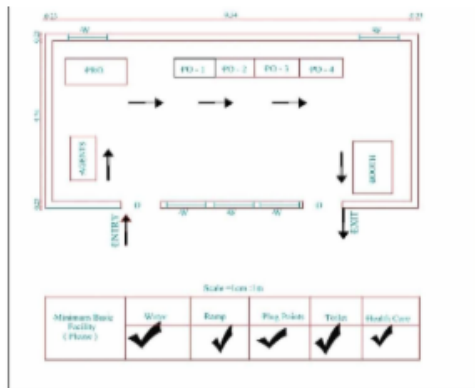

Cad View

Key MAP View