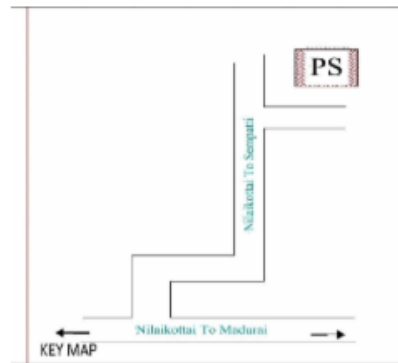

வாக்காளர் பதிவு அலுவலரின்
கையொப்பம்

Nazri Naksha

Google Map View

Polling Station Building Front View

Polling Station Front View

Cad View

Key MAP View

1	NPZ0144089	பெயர் : கலைச்செல்வி கணவர் பெயர்: பால்துரை வீட்டு எண் : 1-1-8A வயது : 51 பாலினம் : பெண்	Photo is available	2	NPZ0144162	பெயர் : பால்துரை தந்தை பெயர்: சின்னச்சாமி வீட்டு எண் : 1-1-84 வயது : 57 பாலினம் : ஆண்	Photo is available	3	NPZ0674812	பெயர் : சுகந்தி தந்தை பெயர்: மாரியப்பன் வீட்டு எண் : 1-1-94e வயது : 30 பாலினம் : பெண்	Photo is available
4	NPZ1539360	பெயர் : பாமா கணவர் பெயர்: செல்வம் வீட்டு எண் : 1-2 வயது : 54 பாலினம் : பெண்	Photo is available	5	HKN1388602	பெயர் : முத்துராஜ் தந்தை பெயர்: காமராஜ்செட்டியார் வீட்டு எண் : 1-6 வயது : 68 பாலினம் : ஆண்	Photo is available	6	HKN2377554	பெயர் : வேலு தந்தை பெயர்: வெள்ளைசாமி வீட்டு எண் : 1-7 வயது : 42 பாலினம் : ஆண்	Photo is available
7	NPZ1539378	பெயர் : முத்துலட்சுமி கணவர் பெயர்: சுப்பிரமணி வீட்டு எண் : 1-9 வயது : 70 பாலினம் : பெண்	Photo is available	8	NPZ1539386	பெயர் : மகாதேவன் தந்தை பெயர்: சுப்பிரமணி வீட்டு எண் : 1-9 வயது : 50 பாலினம் : ஆண்	Photo is available	S 9	HKN2377166	பெயர் : விஜயபாஸ்கரன் தந்தை பெயர்: சுப்பிரமணி வீட்டு எண் : 1-9 வயது : 48 பாலினம் : ஆண்	Photo is available
10	HKN2377232	பெயர் : மஞ்சளாதேவி தந்தை பெயர்: சுப்பிரமணி வீட்டு எண் : 1-9 வயது : 45 பாலினம் : பெண்	Photo is available	11	HKN2378586	பெயர் : சிதம்பரம் தந்தை பெயர்: சன்னாசி வீட்டு எண் : 1-10B வயது : 60 பாலினம் : ஆண்	Photo is available	12	HKN2378511	பெயர் : கீதா கணவர் பெயர்: சிதம்பரம் வீட்டு எண் : 1-10B வயது : 52 பாலினம் : பெண்	Photo is available
13	HKN1298363	பெயர் : முத்துலட்சுமி கணவர் பெயர்: ராஜகோபால் வீட்டு எண் : 1-16A வயது : 74 பாலினம் : பெண்	Photo is available	14	NPZ1539402	பெயர் : சின்னப் பொன்னு கணவர் பெயர்: ஜெயகாமு வீட்டு எண் : 1-17 வயது : 61 பாலினம் : பெண்	Photo is available	15	HKN2378537	பெயர் : காஞ்சனா தந்தை பெயர்: ஜெயகாமு வீட்டு எண் : 1-17 வயது : 47 பாலினம் : பெண்	Photo is available
16	NPZ1549625	பெயர் : மீனா கணவர் பெயர்: கணேசன் வீட்டு எண் : 1-18, வயது : 62 பாலினம் : பெண்	Photo is available	17	NPZ1539436	பெயர் : சண்முகம்மாள் கணவர் பெயர்: கோபால்சாமி வீட்டு எண் : 1-20 வயது : 76 பாலினம் : பெண்	Photo is available	18	HKN3381092	பெயர் : சரவணன் தந்தை பெயர்: கோபால்சாமி வீட்டு எண் : 1-20 வயது : 47 பாலினம் : ஆண்	Photo is available
19	NPZ1539469	பெயர் : சந்திரசேகரன் தந்தை பெயர்: மாரியப்பன் செட்டியார் வீட்டு எண் : 1-21A வயது : 81 பாலினம் : ஆண்	Photo is available	20	HKN1363928	பெயர் : தங்கமாரி கணவர் பெயர்: சந்திரசேகரன் வீட்டு எண் : 1-21A வயது : 75 பாலினம் : பெண்	Photo is available	21	HKN2376952	பெயர் : கந்தன்செட்டியார் தந்தை பெயர்: சுப்புசெட்டியார் வீட்டு எண் : 1-25A வயது : 82 பாலினம் : ஆண்	Photo is available
22	HKN2377299	பெயர் : சிவகாமி கணவர் பெயர்: கந்தன்செட்டியார் வீட்டு எண் : 1-25A வயது : 72 பாலினம் : பெண்	Photo is available	23	NPZ1539477	பெயர் : நாகஜோதி கணவர் பெயர்: ஜெகநாதன் வீட்டு எண் : 1-25A வயது : 55 பாலினம் : பெண்	Photo is available	24	NPZ1539485	பெயர் : இராசேந்திரன் தந்தை பெயர்: மூக்கன் வீட்டு எண் : 1-27A1 வயது : 69 பாலினம் : ஆண்	Photo is available
25	NPZ1539493	பெயர் : சாந்தி கணவர் பெயர்: இராசேந்திரன் வீட்டு எண் : 1-27A1 வயது : 59 பாலினம் : பெண்	Photo is available	26	NPZ1539543	பெயர் : மணிகண்டன் தந்தை பெயர்: கருப்பையா வீட்டு எண் : 1-27B வயது : 52 பாலினம் : ஆண்	Photo is available	27	NPZ1891001	பெயர் : வீரலட்சுமி கணவர் பெயர்: மணிகண்டன் வீட்டு எண் : 1-27B வயது : 48 பாலினம் : பெண்	Photo is available
28	HKN1299155	பெயர் : செல்வராஜ் தந்தை பெயர்: பிச்சை வீட்டு எண் : 1-27B1 வயது : 53 பாலினம் : ஆண்	Photo is available	29	HKN3381100	பெயர் : குமார் தந்தை பெயர்: பிச்சை வீட்டு எண் : 1-27B1 வயது : 44 பாலினம் : ஆண்	Photo is available	30	NPZ1539519	பெயர் : குப்புசாமி தந்தை பெயர்: மூக்கன் செட்டியார் வீட்டு எண் : 1-27B3 வயது : 75 பாலினம் : ஆண்	Photo is available