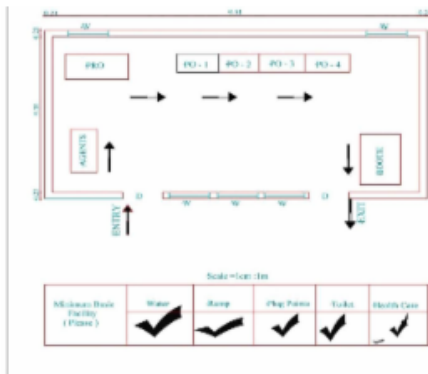

வாக்காளர் பதிவு அலுவலரின்
கையொப்பம்

Nazri Naksha

Google Map View

Polling Station Building Front View

Polling Station Front View

Cad View

Key MAP View

1 பெயர் : நித்தியானந்தன் தந்தை பெயர் : சண்முகநாடார் வீட்டு எண் : 1-12 வயது : 59 பாலினம் : ஆண்	NPZ1551183 Photo is available	2 பெயர் : மாரிமுத்து தந்தை பெயர் : நாகரத்தினநாடார் வீட்டு எண் : 1-66A வயது : 77 பாலினம் : ஆண்	NPZ1551209 Photo is available	3 பெயர் : பொன்னமுக்குரஜுலெட்சுமி தந்தை பெயர் : மாரியானவேல் வீட்டு எண் : 1-72 வயது : 44 பாலினம் : பெண்	HKN1398304 Photo is available
4 பெயர் : சிலம்பு செல்வம் தந்தை பெயர் : சாமிநாதன் வீட்டு எண் : 3-4-22 வயது : 63 பாலினம் : ஆண்	NPZ1978303 Photo is available	5 பெயர் : கௌதம் தந்தை பெயர் : சிலம்பு செல்வன் வீட்டு எண் : 3-4-22 வயது : 32 பாலினம் : ஆண்	NPZ1978261 Photo is available	6 பெயர் : அமுத பாரதி கணவர் பெயர் : கௌதம் வீட்டு எண் : 3-4-42 வயது : 30 பாலினம் : பெண்	NPZ1978410 Photo is available
7 பெயர் : பாண்டிச்செல்வி தந்தை பெயர் : கண்ணன் வீட்டு எண் : 4-1-13 வயது : 27 பாலினம் : பெண்	NPZ0967505 Photo is available	8 பெயர் : சரவணன் தந்தை பெயர் : கனகசபாபதி வீட்டு எண் : 4-1-63A வயது : 54 பாலினம் : ஆண்	NPZ0403006 Photo is available	9 பெயர் : ரவிச்சந்திரன் தந்தை பெயர் : கனகசபாபதி வீட்டு எண் : 4-1-63A வயது : 51 பாலினம் : ஆண்	NPZ0238741 Photo is available
10 பெயர் : சங்கீதா கணவர் பெயர் : ரவிச்சந்திரன் வீட்டு எண் : 4-1-63A வயது : 48 பாலினம் : பெண்	NPZ0238758 Photo is available	11 பெயர் : நரேஷ் குமார் தந்தை பெயர் : சேதுராமன் வீட்டு எண் : 4-1-63 பீ வயது : 33 பாலினம் : ஆண்	NPZ1072362 Photo is available	12 பெயர் : கோகுலன் தந்தை பெயர் : சேதுராமன் வீட்டு எண் : 4-1-63 பீ வயது : 27 பாலினம் : ஆண்	NPZ1072370 Photo is available
13 பெயர் : பாண்டியராணி தந்தை பெயர் : பால்பாண்டி வீட்டு எண் : 4-1-64 வயது : 35 பாலினம் : பெண்	NPZ0238766 Photo is available	14 பெயர் : செந்தில்குமார் தந்தை பெயர் : முத்துப்பாண்டி வீட்டு எண் : 4-1-64A வயது : 45 பாலினம் : ஆண்	NPZ0420026 Photo is available	15 பெயர் : பாண்டியகேஷ்வரி தந்தை பெயர் : பாண்டியராஜன் வீட்டு எண் : 4-1-64A வயது : 37 பாலினம் : பெண்	NPZ0089508 Photo is available
16 பெயர் : அனிதா கணவர் பெயர் : கணேச பாண்டி வீட்டு எண் : 4-1-66A வயது : 39 பாலினம் : பெண்	NPZ0570697 Photo is available	17 பெயர் : ராஜம்மாள் கணவர் பெயர் : பரமசிவம் வீட்டு எண் : 4-1-66B வயது : 79 பாலினம் : பெண்	HKN3447505 Photo is available	18 பெயர் : செல்வம் தந்தை பெயர் : பரமசிவம் வீட்டு எண் : 4-1-66B வயது : 62 பாலினம் : ஆண்	HKN3447497 Photo is available
19 பெயர் : ராஜலட்சுமி கணவர் பெயர் : செல்வம் வீட்டு எண் : 4-1-66B வயது : 55 பாலினம் : பெண்	HKN3447489 Photo is available	# 20 பெயர் : சரவணகுமார் தாயின் பெயர் : ஜான்னிராணி வீட்டு எண் : 4-1-67 வயது : 48 பாலினம் : ஆண்	NPZ0089490 Photo is available	21 பெயர் : ராஜாசத்தர் தந்தை பெயர் : சந்திரபோஸ் வீட்டு எண் : 4-1-74 வயது : 29 பாலினம் : பெண்	NPZ0921908 Photo is available
22 பெயர் : அபிசேக்ராஜன் தந்தை பெயர் : மாதவராஜன் வீட்டு எண் : 4-1-74ஏ வயது : 24 பாலினம் : ஆண்	NPZ1992270 Photo is available	23 பெயர் : ராகுல் தந்தை பெயர் : மாதவராஜன் வீட்டு எண் : 4-1-74ஏ வயது : 22 பாலினம் : ஆண்	NPZ2034395 Photo is available	24 பெயர் : ராமச்சந்திரன் தந்தை பெயர் : வையாபுரி வீட்டு எண் : 4-1-74B வயது : 81 பாலினம் : ஆண்	NPZ0238675 Photo is available
25 பெயர் : வைரவேல்பாண்டி தந்தை பெயர் : ராமச்சந்திரன் வீட்டு எண் : 4-1-74B வயது : 48 பாலினம் : ஆண்	NPZ0238683 Photo is available	26 பெயர் : வானிராதா கணவர் பெயர் : வைரவேல்பாண்டி வீட்டு எண் : 4-1-74B வயது : 41 பாலினம் : பெண்	NPZ0238691 Photo is available	27 பெயர் : நாகராஜன் தந்தை பெயர் : ராமச்சந்திரன் வீட்டு எண் : 4-1-79 வயது : 35 பாலினம் : ஆண்	NPZ0238717 Photo is available
28 பெயர் : சுபாஷினி தந்தை பெயர் : ரத்தினசாமி வீட்டு எண் : 4-1-79 வயது : 33 பாலினம் : பெண்	NPZ0364471 Photo is available	29 பெயர் : சிவசக்திபாலன் தந்தை பெயர் : சக்திபாலன் வீட்டு எண் : 4-1-81 வயது : 25 பாலினம் : ஆண்	NPZ1136423 Photo is available	30 பெயர் : லெட்சுமணன் தந்தை பெயர் : நவரத்தன் வீட்டு எண் : 4-1-83 வயது : 59 பாலினம் : ஆண்	NPZ0570788 Photo is available