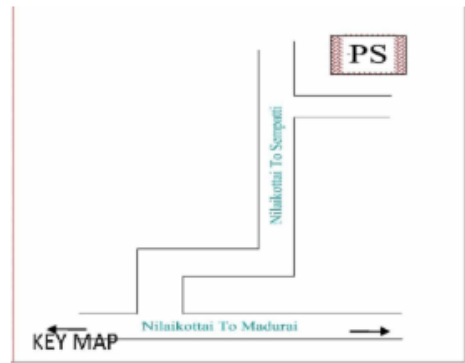

வாக்காளர் பதிவு அலுவலரின்
கையொப்பம்

Nazri Naksha

Google Map View

Polling Station Building Front View

Polling Station Front View

Cad View

Key MAP View

1 பெயர் : நித்தியானந்தன் தந்தை பெயர் : சண்முகநாடார் வீட்டு எண் : 1-12 வயது : 59 பாலினம் : ஆண்	NPZ1551183 Photo is available	2 பெயர் : மாரிமுத்து தந்தை பெயர் : நாகரத்தினநாடார் வீட்டு எண் : 1-66A வயது : 77 பாலினம் : ஆண்	NPZ1551209 Photo is available	3 பெயர் : பொன்னமுக்குரஜுலெட்சுமி தந்தை பெயர் : மாரியானவேல் வீட்டு எண் : 1-72 வயது : 44 பாலினம் : பெண்	HKN1398304 Photo is available
4 பெயர் : சிலம்பு செல்வம் தந்தை பெயர் : சாமிநாதன் வீட்டு எண் : 3-4-22 வயது : 63 பாலினம் : ஆண்	NPZ1978303 Photo is available	5 பெயர் : கௌதம் தந்தை பெயர் : சிலம்பு செல்வன் வீட்டு எண் : 3-4-22 வயது : 32 பாலினம் : ஆண்	NPZ1978261 Photo is available	6 பெயர் : அமுத பாரதி கணவர் பெயர் : கௌதம் வீட்டு எண் : 3-4-42 வயது : 30 பாலினம் : பெண்	NPZ1978410 Photo is available
7 பெயர் : பாண்டிச்செல்வி தந்தை பெயர் : கண்ணன் வீட்டு எண் : 4-1-13 வயது : 27 பாலினம் : பெண்	NPZ0967505 Photo is available	8 பெயர் : சரவணன் தந்தை பெயர் : கனகசபாபதி வீட்டு எண் : 4-1-63A வயது : 54 பாலினம் : ஆண்	NPZ0403006 Photo is available	9 பெயர் : ரவிச்சந்திரன் தந்தை பெயர் : கனகசபாபதி வீட்டு எண் : 4-1-63A வயது : 51 பாலினம் : ஆண்	NPZ0238741 Photo is available
10 பெயர் : சங்கீதா கணவர் பெயர் : ரவிச்சந்திரன் வீட்டு எண் : 4-1-63A வயது : 48 பாலினம் : பெண்	NPZ0238758 Photo is available	11 பெயர் : நரேஷ் குமார் தந்தை பெயர் : சேதுராமன் வீட்டு எண் : 4-1-63 பீ வயது : 33 பாலினம் : ஆண்	NPZ1072362 Photo is available	12 பெயர் : கோகுலன் தந்தை பெயர் : சேதுராமன் வீட்டு எண் : 4-1-63 பீ வயது : 27 பாலினம் : ஆண்	NPZ1072370 Photo is available
13 பெயர் : பாண்டியராணி தந்தை பெயர் : பால்பாண்டி வீட்டு எண் : 4-1-64 வயது : 35 பாலினம் : பெண்	NPZ0238766 Photo is available	14 பெயர் : செந்தில்குமார் தந்தை பெயர் : முத்துப்பாண்டி வீட்டு எண் : 4-1-64A வயது : 45 பாலினம் : ஆண்	NPZ0420026 Photo is available	15 பெயர் : பாண்டியகேஷ்வரி தந்தை பெயர் : பாண்டியராஜன் வீட்டு எண் : 4-1-64A வயது : 37 பாலினம் : பெண்	NPZ0089508 Photo is available
16 பெயர் : அனிதா கணவர் பெயர் : கணேச பாண்டி வீட்டு எண் : 4-1-66A வயது : 39 பாலினம் : பெண்	NPZ0570697 Photo is available	17 பெயர் : ராஜம்மாள் கணவர் பெயர் : பரமசிவம் வீட்டு எண் : 4-1-66B வயது : 79 பாலினம் : பெண்	HKN3447505 Photo is available	18 பெயர் : செல்வம் தந்தை பெயர் : பரமசிவம் வீட்டு எண் : 4-1-66B வயது : 62 பாலினம் : ஆண்	HKN3447497 Photo is available
19 பெயர் : ராஜலட்சுமி கணவர் பெயர் : செல்வம் வீட்டு எண் : 4-1-66B வயது : 55 பாலினம் : பெண்	HKN3447489 Photo is available	# 20 பெயர் : சரவணகுமார் தாயின் பெயர் : ஜான்னிராணி வீட்டு எண் : 4-1-67 வயது : 48 பாலினம் : ஆண்	NPZ0089490 Photo is available	21 பெயர் : ராஜாசத்தர் தந்தை பெயர் : சந்திரபோஸ் வீட்டு எண் : 4-1-74 வயது : 29 பாலினம் : பெண்	NPZ0921908 Photo is available
22 பெயர் : அபிசேக்ராஜன் தந்தை பெயர் : மாதவராஜன் வீட்டு எண் : 4-1-74ஏ வயது : 24 பாலினம் : ஆண்	NPZ1992270 Photo is available	23 பெயர் : ராகுல் தந்தை பெயர் : மாதவராஜன் வீட்டு எண் : 4-1-74ஏ வயது : 22 பாலினம் : ஆண்	NPZ2034395 Photo is available	24 பெயர் : ராமச்சந்திரன் தந்தை பெயர் : வையாபுரி வீட்டு எண் : 4-1-74B வயது : 81 பாலினம் : ஆண்	NPZ0238675 Photo is available
25 பெயர் : வைரவேல்பாண்டி தந்தை பெயர் : ராமச்சந்திரன் வீட்டு எண் : 4-1-74B வயது : 48 பாலினம் : ஆண்	NPZ0238683 Photo is available	26 பெயர் : வானிராதா கணவர் பெயர் : வைரவேல்பாண்டி வீட்டு எண் : 4-1-74B வயது : 41 பாலினம் : பெண்	NPZ0238691 Photo is available	27 பெயர் : நாகராஜன் தந்தை பெயர் : ராமச்சந்திரன் வீட்டு எண் : 4-1-79 வயது : 35 பாலினம் : ஆண்	NPZ0238717 Photo is available
28 பெயர் : சுபாஷினி தந்தை பெயர் : ரத்தினசாமி வீட்டு எண் : 4-1-79 வயது : 33 பாலினம் : பெண்	NPZ0364471 Photo is available	29 பெயர் : சிவசக்திபாலன் தந்தை பெயர் : சக்திபாலன் வீட்டு எண் : 4-1-81 வயது : 25 பாலினம் : ஆண்	NPZ1136423 Photo is available	30 பெயர் : லெட்சுமணன் தந்தை பெயர் : நவரத்தன் வீட்டு எண் : 4-1-83 வயது : 59 பாலினம் : ஆண்	NPZ0570788 Photo is available