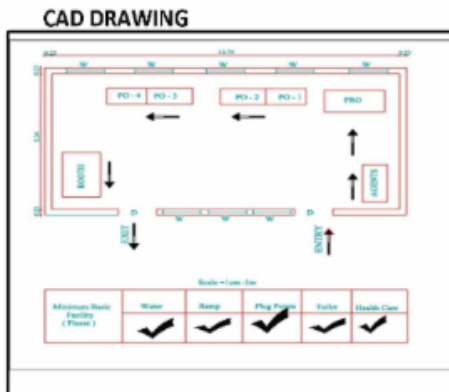

Cad View

Key MAP View