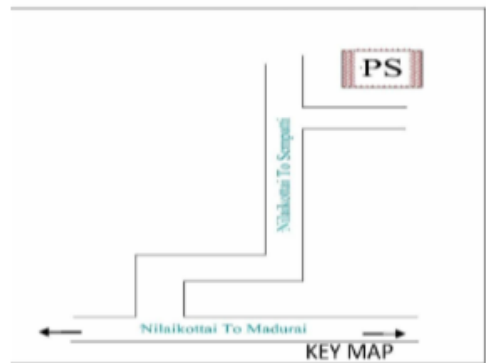

Google Map View

Polling Station Building Front View

Polling Station Front View

Cad View

Key MAP View

1	NPZ2036242	பெயர் : நவந்தகிருஷ்ணன் தந்தை பெயர்: விஜயகுமார் வீட்டு எண் : 1-1-1ஏ/5ஏ வயது : 28 பாலினம் : ஆண்	Photo is available	2	NPZ0240549	பெயர் : மணிமேகலை தந்தை பெயர்: சின்னதுரை வீட்டு எண் : 1E-3 வயது : 42 பாலினம் : பெண்	Photo is available	3	NPZ0726034	பெயர் : முருகேசன் தந்தை பெயர்: சுருளிவேல்பிள்ளை வீட்டு எண் : 2-15B வயது : 56 பாலினம் : ஆண்	Photo is available
4	NPZ0726042	பெயர் : ஜெயலெட்சுமி கணவர் பெயர்: முருகேசன் வீட்டு எண் : 2-15B வயது : 52 பாலினம் : பெண்	Photo is available	5	HKN1383058	பெயர் : மல்லிகாமேரி கணவர் பெயர்: அந்தோணிதாஸ் வீட்டு எண் : 3-1-68ஏ வயது : 50 பாலினம் : பெண்	Photo is available	6	NPZ0882670	பெயர் : சந்தன கருப்பையா தந்தை பெயர்: முனியாண்டி வீட்டு எண் : 3-1-70A வயது : 48 பாலினம் : ஆண்	Photo is available
7	NPZ2005445	பெயர் : யோகேஸ்வரன் தந்தை பெயர்: உதயகுமார் வீட்டு எண் : 3-1-76 வயது : 30 பாலினம் : ஆண்	Photo is available	8	NPZ0328781	பெயர் : சரணராஜ் தந்தை பெயர்: வெங்கடேஷ்பிரபு வீட்டு எண் : 3-2A வயது : 35 பாலினம் : ஆண்	Photo is available	9	NPZ2024750	பெயர் : ஸ்னேகா தந்தை பெயர்: கண்ணன் வீட்டு எண் : 3-4-24ஏ வயது : 23 பாலினம் : பெண்	Photo is available
10	NPZ2015840	பெயர் : செல்வ கார்த்திகா தந்தை பெயர்: செல்லையா வீட்டு எண் : 3/4-24ஈ வயது : 30 பாலினம் : பெண்	Photo is available	11	NPZ0091108	பெயர் : பாண்டியீனா தந்தை பெயர்: பாண்டியன் வீட்டு எண் : 3-4-26A வயது : 36 பாலினம் : பெண்	Photo is available	12	NPZ2042174	பெயர் : ரத்தினவேல் தந்தை பெயர்: இளங்கோவன் வீட்டு எண் : 3/4/27 வயது : 23 பாலினம் : ஆண்	Photo is available
13	NPZ1922020	பெயர் : கமலி தந்தை பெயர்: சுரேஷ் வீட்டு எண் : 3/4/41 வயது : 23 பாலினம் : பெண்	Photo is available	14	NPZ1109941	பெயர் : ராஜேஸ்வரி தந்தை பெயர்: சுந்தரபாண்டி வீட்டு எண் : 3/6/17 வயது : 25 பாலினம் : பெண்	Photo is available	15	ZNC0905950	பெயர் : ஜெகதீஸ்வரி கணவர் பெயர்: கார்த்திகேயன் வீட்டு எண் : 3-6-69 வயது : 35 பாலினம் : பெண்	Photo is available
16	NPZ1938745	பெயர் : ஆஷ்டபிரியா கணவர் பெயர்: சரவணன் வீட்டு எண் : 3/8/1 வயது : 36 பாலினம் : பெண்	Photo is available	17	NPZ1938844	பெயர் : மணிகண்ணன் தந்தை பெயர்: காமாட்சி வீட்டு எண் : 3/8/4 வயது : 24 பாலினம் : ஆண்	Photo is available	18	NPZ1949742	பெயர் : பாண்டியன் சீனி தந்தை பெயர்: சீனி வீட்டு எண் : 3-8-05 வயது : 73 பாலினம் : ஆண்	Photo is available
19	NPZ1949718	பெயர் : பாண்டி செல்வன் தந்தை பெயர்: பாண்டியன் வீட்டு எண் : 3-8-5 வயது : 39 பாலினம் : ஆண்	Photo is available	20	NPZ1949775	பெயர் : ரமேஷ் குமார் தந்தை பெயர்: பாண்டியன் வீட்டு எண் : 3/8/5 வயது : 35 பாலினம் : ஆண்	Photo is available	21	NPZ1949684	பெயர் : நித்யா கணவர் பெயர்: அசோக் மாரி வீட்டு எண் : 3-9-5 வயது : 26 பாலினம் : பெண்	Photo is available
22	NPZ1938802	பெயர் : ஆதிநாராயணன் தந்தை பெயர்: செல்ல பாண்டி வீட்டு எண் : 3-10-3 வயது : 23 பாலினம் : ஆண்	Photo is available	23	NPZ2100956	பெயர் : சக்திவேல் நடராஜ் தந்தை பெயர்: நடராஜ் வீட்டு எண் : 3-10-ச வயது : 21 பாலினம் : ஆண்	Photo is available	24	NPZ0420513	பெயர் : சரவணன் தந்தை பெயர்: பழனிச்சாமி வீட்டு எண் : 3-11-16A வயது : 44 பாலினம் : ஆண்	Photo is available
25	NPZ0420638	பெயர் : ராமன் தந்தை பெயர்: பழனிச்சாமி வீட்டு எண் : 3-11-16A வயது : 36 பாலினம் : ஆண்	Photo is available	26	HKN1456862	பெயர் : செளந்திரம்மாள் தந்தை பெயர்: சுந்தரம் வீட்டு எண் : 3-11-28 வயது : 46 பாலினம் : பெண்	Photo is available	27	NPZ0388470	பெயர் : சிவக்குமார் தந்தை பெயர்: தனபால் வீட்டு எண் : 3-11-28 வயது : 45 பாலினம் : ஆண்	Photo is available
28	NPZ0991786	பெயர் : ரஞ்சனி கணவர் பெயர்: பிச்சைமணி வீட்டு எண் : 3-12 வயது : 27 பாலினம் : பெண்	Photo is available	29	NPZ0493759	பெயர் : பிரசன்னகுமார் தந்தை பெயர்: ஞானபிரகாசம் வீட்டு எண் : 3-12-4A வயது : 36 பாலினம் : ஆண்	Photo is available	30	NPZ1072420	பெயர் : மாதவன் தந்தை பெயர்: பெருமாள் வீட்டு எண் : 3-12-8 வயது : 25 பாலினம் : ஆண்	Photo is available