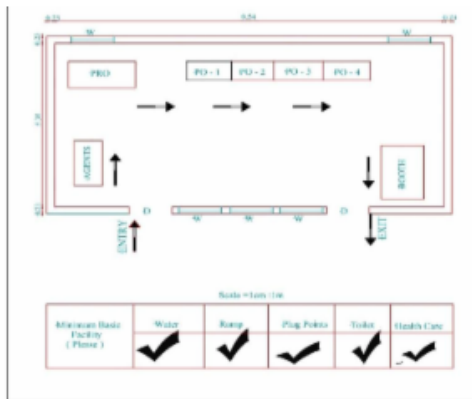

Google Map View

Polling Station Building Front View

Polling Station Front View

Cad View

Key MAP View

1	NPZ2036242	பெயர் : நவந்தகிருஷ்ணன் தந்தை பெயர்: விஜயகுமார் வீட்டு எண் : 1-1-1ஏ/5ஏ வயது : 28 பாலினம் : ஆண்	Photo is available	2	NPZ0240549	பெயர் : மணிமேகலை தந்தை பெயர்: சின்னதுரை வீட்டு எண் : 1E-3 வயது : 42 பாலினம் : பெண்	Photo is available	3	NPZ0726034	பெயர் : முருகேசன் தந்தை பெயர்: சுருளிவேல்பிள்ளை வீட்டு எண் : 2-15B வயது : 56 பாலினம் : ஆண்	Photo is available
4	NPZ0726042	பெயர் : ஜெயலெட்சுமி கணவர் பெயர்: முருகேசன் வீட்டு எண் : 2-15B வயது : 52 பாலினம் : பெண்	Photo is available	5	HKN1383058	பெயர் : மல்லிகாமேரி கணவர் பெயர்: அந்தோணிதாஸ் வீட்டு எண் : 3-1-68ஏ வயது : 50 பாலினம் : பெண்	Photo is available	6	NPZ0882670	பெயர் : சந்தன கருப்பையா தந்தை பெயர்: முனியாண்டி வீட்டு எண் : 3-1-70A வயது : 48 பாலினம் : ஆண்	Photo is available
7	NPZ2005445	பெயர் : யோகேஸ்வரன் தந்தை பெயர்: உதயகுமார் வீட்டு எண் : 3-1-76 வயது : 30 பாலினம் : ஆண்	Photo is available	8	NPZ0328781	பெயர் : சரணராஜ் தந்தை பெயர்: வெங்கடேஷ்பிரபு வீட்டு எண் : 3-2A வயது : 35 பாலினம் : ஆண்	Photo is available	9	NPZ2024750	பெயர் : ஸ்னேகா தந்தை பெயர்: கண்ணன் வீட்டு எண் : 3-4-24ஏ வயது : 23 பாலினம் : பெண்	Photo is available
10	NPZ2015840	பெயர் : செல்வ கார்த்திகா தந்தை பெயர்: செல்லையா வீட்டு எண் : 3/4-24ஈ வயது : 30 பாலினம் : பெண்	Photo is available	11	NPZ0091108	பெயர் : பாண்டியீனா தந்தை பெயர்: பாண்டியன் வீட்டு எண் : 3-4-26A வயது : 36 பாலினம் : பெண்	Photo is available	12	NPZ2042174	பெயர் : ரத்தினவேல் தந்தை பெயர்: இளங்கோவன் வீட்டு எண் : 3/4/27 வயது : 23 பாலினம் : ஆண்	Photo is available
13	NPZ1922020	பெயர் : கமலி தந்தை பெயர்: சுரேஷ் வீட்டு எண் : 3/4/41 வயது : 23 பாலினம் : பெண்	Photo is available	14	NPZ1109941	பெயர் : ராஜேஸ்வரி தந்தை பெயர்: சுந்தரபாண்டி வீட்டு எண் : 3/6/17 வயது : 25 பாலினம் : பெண்	Photo is available	15	ZNC0905950	பெயர் : ஜெகதீஸ்வரி கணவர் பெயர்: கார்த்திகேயன் வீட்டு எண் : 3-6-69 வயது : 35 பாலினம் : பெண்	Photo is available
16	NPZ1938745	பெயர் : ஆஷ்டபிரியா கணவர் பெயர்: சரவணன் வீட்டு எண் : 3/8/1 வயது : 36 பாலினம் : பெண்	Photo is available	17	NPZ1938844	பெயர் : மணிகண்ணன் தந்தை பெயர்: காமாட்சி வீட்டு எண் : 3/8/4 வயது : 24 பாலினம் : ஆண்	Photo is available	18	NPZ1949742	பெயர் : பாண்டியன் சீனி தந்தை பெயர்: சீனி வீட்டு எண் : 3-8-05 வயது : 73 பாலினம் : ஆண்	Photo is available
19	NPZ1949718	பெயர் : பாண்டி செல்வன் தந்தை பெயர்: பாண்டியன் வீட்டு எண் : 3-8-5 வயது : 39 பாலினம் : ஆண்	Photo is available	20	NPZ1949775	பெயர் : ரமேஷ் குமார் தந்தை பெயர்: பாண்டியன் வீட்டு எண் : 3/8/5 வயது : 35 பாலினம் : ஆண்	Photo is available	21	NPZ1949684	பெயர் : நித்யா கணவர் பெயர்: அசோக் மாரி வீட்டு எண் : 3-9-5 வயது : 26 பாலினம் : பெண்	Photo is available
22	NPZ1938802	பெயர் : ஆதிநாராயணன் தந்தை பெயர்: செல்ல பாண்டி வீட்டு எண் : 3-10-3 வயது : 23 பாலினம் : ஆண்	Photo is available	23	NPZ2100956	பெயர் : சக்திவேல் நடராஜ் தந்தை பெயர்: நடராஜ் வீட்டு எண் : 3-10-ச வயது : 21 பாலினம் : ஆண்	Photo is available	24	NPZ0420513	பெயர் : சரவணன் தந்தை பெயர்: பழனிச்சாமி வீட்டு எண் : 3-11-16A வயது : 44 பாலினம் : ஆண்	Photo is available
25	NPZ0420638	பெயர் : ராமன் தந்தை பெயர்: பழனிச்சாமி வீட்டு எண் : 3-11-16A வயது : 36 பாலினம் : ஆண்	Photo is available	26	HKN1456862	பெயர் : செளந்திரம்மாள் தந்தை பெயர்: சுந்தரம் வீட்டு எண் : 3-11-28 வயது : 46 பாலினம் : பெண்	Photo is available	27	NPZ0388470	பெயர் : சிவக்குமார் தந்தை பெயர்: தனபால் வீட்டு எண் : 3-11-28 வயது : 45 பாலினம் : ஆண்	Photo is available
28	NPZ0991786	பெயர் : ரஞ்சனி கணவர் பெயர்: பிச்சைமணி வீட்டு எண் : 3-12 வயது : 27 பாலினம் : பெண்	Photo is available	29	NPZ0493759	பெயர் : பிரசன்னகுமார் தந்தை பெயர்: ஞானபிரகாசம் வீட்டு எண் : 3-12-4A வயது : 36 பாலினம் : ஆண்	Photo is available	30	NPZ1072420	பெயர் : மாதவன் தந்தை பெயர்: பெருமாள் வீட்டு எண் : 3-12-8 வயது : 25 பாலினம் : ஆண்	Photo is available