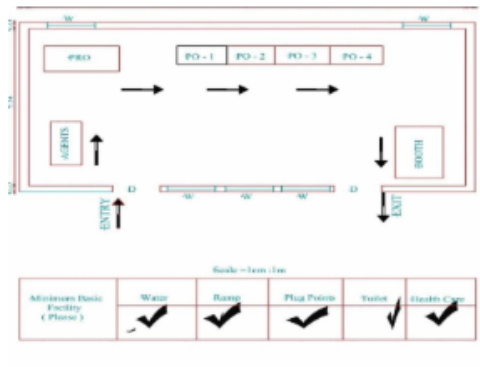

Google Map View

Polling Station Building Front View

Polling Station Front View

Cad View

Key MAP View

சட்டமன்றத் தொகுதியின் எண் மற்றும் பெயர் : 130-நிலக்கோட்டை பிரிவு எண் மற்றும் பெயர் 1-நிலக்கோட்டை (வ.கி) மற்றும் (பே), மீனாட்சிபுரம் வார்டு 10