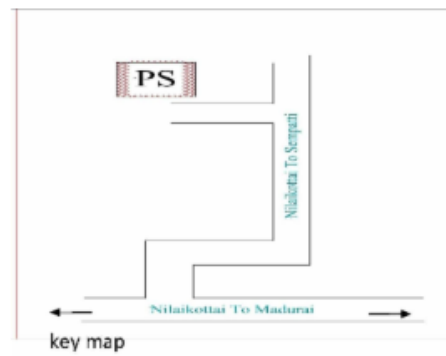

Google Map View

Polling Station Building Front View

Polling Station Front View

Cad View

Key MAP View

1 பெயர் : அறிவுமுகன் தந்தை பெயர்: முருகன் வீட்டு எண் : 0 வயது : 31 பாலினம் : ஆண் Photo is available	NPZ0571638	2 பெயர் : எம் ஜி ஆர் தந்தை பெயர்: மூக்கையா வீட்டு எண் : 1 வயது : 32 பாலினம் : ஆண் Photo is available	NPZ1021971	3 பெயர் : சங்கீதா பா தந்தை பெயர்: பால்பாண்டி மா வீட்டு எண் : 1 வயது : 29 பாலினம் : பெண் Photo is available	NPZ2240273
4 பெயர் : ராஜ் தந்தை பெயர்: முருகன் வீட்டு எண் : 1 வயது : 27 பாலினம் : ஆண் Photo is available	NPZ1021997	5 பெயர் : கோபி தந்தை பெயர்: முத்தையா வீட்டு எண் : 1-9-58 வயது : 28 பாலினம் : ஆண் Photo is available	NPZ0968321	6 பெயர் : சபரிராஜன் தந்தை பெயர்: மாரியப்பன் வீட்டு எண் : 1-46 வயது : 29 பாலினம் : ஆண் Photo is available	NPZ0968412
7 பெயர் : மருதம்மாள் கணவர் பெயர்: தங்கப்பாண்டி வீட்டு எண் : 1-55b வயது : 41 பாலினம் : பெண் Photo is available	NPZ0913590	8 பெயர் : சுரேஷ் தந்தை பெயர்: முருகேசன் வீட்டு எண் : 1/58 வயது : 36 பாலினம் : ஆண் Photo is available	NPZ1021815	9 பெயர் : வானவாரயன் தந்தை பெயர்: முருகேசன் வீட்டு எண் : 1-58 வயது : 30 பாலினம் : ஆண் Photo is available	NPZ0883199
10 பெயர் : மெகராஜ் தந்தை பெயர்: சித்திக் அலி வீட்டு எண் : 2/132 வயது : 35 பாலினம் : பெண் Photo is available	NPZ0968370	11 பெயர் : சித்தன் தந்தை பெயர்: முனியப்பன் வீட்டு எண் : 3 வயது : 27 பாலினம் : ஆண் Photo is available	NPZ0968693	12 பெயர் : சூர்யா தந்தை பெயர்: வேலுசாமி வீட்டு எண் : 3/1 வயது : 28 பாலினம் : ஆண் Photo is available	NPZ1090760
13 பெயர் : முத்துலெட்சுமி கணவர் பெயர்: முத்துமுருகன் வீட்டு எண் : 3-36 வயது : 38 பாலினம் : பெண் Photo is available	NPZ0494997	14 பெயர் : நந்தினி கணவர் பெயர்: மணிகண்டன் வீட்டு எண் : 3ரோட் தெரு வயது : 22 பாலினம் : பெண் Photo is available	NPZ2110914	15 பெயர் : அனிதா தந்தை பெயர்: மாரியப்பன் வீட்டு எண் : 5 வயது : 26 பாலினம் : பெண் Photo is available	NPZ1073238
16 பெயர் : ரமேஷ்குமார் கே தந்தை பெயர்: காளியப்பன் வீட்டு எண் : 6ஏ(1) வயது : 29 பாலினம் : ஆண் Photo is available	NPZ2122679	17 பெயர் : சுமதி கணவர் பெயர்: குமார் வீட்டு எண் : 9 வயது : 60 பாலினம் : பெண் Photo is available	NPZ0403675	18 பெயர் : காமாணன் தந்தை பெயர்: மல்லப்பன் வீட்டு எண் : 9-1 வயது : 70 பாலினம் : ஆண் Photo is available	NPZ0883082
19 பெயர் : ராஜ் தந்தை பெயர்: முனியாண்டி வீட்டு எண் : 9-1 வயது : 41 பாலினம் : ஆண் Photo is available	NPZ0403808	20 பெயர் : பரமன் தந்தை பெயர்: சென்னியப்பன் வீட்டு எண் : 9-1 வயது : 41 பாலினம் : ஆண் Photo is available	NPZ0329318	21 பெயர் : முத்துமாரி கணவர் பெயர்: பரமன் வீட்டு எண் : 9-1 வயது : 39 பாலினம் : பெண் Photo is available	NPZ0329300
22 பெயர் : முத்துமாரி தந்தை பெயர்: முருகன் வீட்டு எண் : 9-1 வயது : 37 பாலினம் : பெண் Photo is available	NPZ0403790	23 பெயர் : சத்யா கணவர் பெயர்: பவுல் வாக்கர் வீட்டு எண் : 9-1 வயது : 37 பாலினம் : பெண் Photo is available	NPZ0494864	24 பெயர் : வேலு தந்தை பெயர்: முனியாண்டி வீட்டு எண் : 9-1 வயது : 28 பாலினம் : ஆண் Photo is available	NPZ0858233
25 பெயர் : பூர்ணிமா சக்திவேல் தாயின் பெயர்: பழனியம்மாள் வீட்டு எண் : 9-1 வயது : 20 பாலினம் : பெண் Photo is available	NPZ2095115	26 பெயர் : முனியம்மாள் கணவர் பெயர்: பாண்டி வீட்டு எண் : 9-1-1 வயது : 54 பாலினம் : பெண் Photo is available	NPZ0241562	27 பெயர் : கிருஷ்ணன் தந்தை பெயர்: பாண்டி வீட்டு எண் : 9-1-1 வயது : 40 பாலினம் : ஆண் Photo is available	HKN3492790
28 பெயர் : அண்ணாத்துரை தந்தை பெயர்: பாண்டி வீட்டு எண் : 9-1-1-24 வயது : 41 பாலினம் : ஆண் Photo is available	NPZ0676841	29 பெயர் : செல்வம் கணவர் பெயர்: அண்ணாத்துரை வீட்டு எண் : 9-1-1-34 வயது : 38 பாலினம் : பெண் Photo is available	NPZ0676858	30 பெயர் : முத்துமாரியப்பன் தந்தை பெயர்: வேலுச்சாமி வீட்டு எண் : 9-1-2 வயது : 31 பாலினம் : ஆண் Photo is available	NPZ0494658