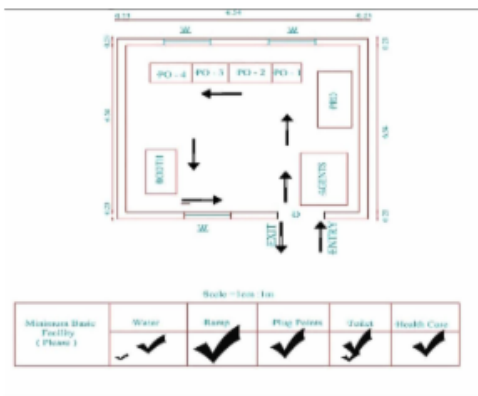

Google Map View

Polling Station Building Front View

Polling Station Front View

Cad View

Key MAP View

1 பெயர் : அறிவுமுகன் தந்தை பெயர்: முருகன் வீட்டு எண் : 0 வயது : 31 பாலினம் : ஆண் Photo is available	NPZ0571638	2 பெயர் : எம் ஜி ஆர் தந்தை பெயர்: மூக்கையா வீட்டு எண் : 1 வயது : 32 பாலினம் : ஆண் Photo is available	NPZ1021971	3 பெயர் : சங்கீதா பா தந்தை பெயர்: பால்பாண்டி மா வீட்டு எண் : 1 வயது : 29 பாலினம் : பெண் Photo is available	NPZ2240273
4 பெயர் : ராஜ் தந்தை பெயர்: முருகன் வீட்டு எண் : 1 வயது : 27 பாலினம் : ஆண் Photo is available	NPZ1021997	5 பெயர் : கோபி தந்தை பெயர்: முத்தையா வீட்டு எண் : 1-9-58 வயது : 28 பாலினம் : ஆண் Photo is available	NPZ0968321	6 பெயர் : சபரிராஜன் தந்தை பெயர்: மாரியப்பன் வீட்டு எண் : 1-46 வயது : 29 பாலினம் : ஆண் Photo is available	NPZ0968412
7 பெயர் : மருதம்மாள் கணவர் பெயர்: தங்கப்பாண்டி வீட்டு எண் : 1-55b வயது : 41 பாலினம் : பெண் Photo is available	NPZ0913590	8 பெயர் : சுரேஷ் தந்தை பெயர்: முருகேசன் வீட்டு எண் : 1/58 வயது : 36 பாலினம் : ஆண் Photo is available	NPZ1021815	9 பெயர் : வானவாரயன் தந்தை பெயர்: முருகேசன் வீட்டு எண் : 1-58 வயது : 30 பாலினம் : ஆண் Photo is available	NPZ0883199
10 பெயர் : மெகராஜ் தந்தை பெயர்: சித்திக் அலி வீட்டு எண் : 2/132 வயது : 35 பாலினம் : பெண் Photo is available	NPZ0968370	11 பெயர் : சித்தன் தந்தை பெயர்: முனியப்பன் வீட்டு எண் : 3 வயது : 27 பாலினம் : ஆண் Photo is available	NPZ0968693	12 பெயர் : சூர்யா தந்தை பெயர்: வேலுசாமி வீட்டு எண் : 3/1 வயது : 28 பாலினம் : ஆண் Photo is available	NPZ1090760
13 பெயர் : முத்துலெட்சுமி கணவர் பெயர்: முத்துமுருகன் வீட்டு எண் : 3-36 வயது : 38 பாலினம் : பெண் Photo is available	NPZ0494997	14 பெயர் : நந்தினி கணவர் பெயர்: மணிகண்டன் வீட்டு எண் : 3ரோட் தெரு வயது : 22 பாலினம் : பெண் Photo is available	NPZ2110914	15 பெயர் : அனிதா தந்தை பெயர்: மாரியப்பன் வீட்டு எண் : 5 வயது : 26 பாலினம் : பெண் Photo is available	NPZ1073238
16 பெயர் : ரமேஷ்குமார் கே தந்தை பெயர்: காளியப்பன் வீட்டு எண் : 6ஏ(1) வயது : 29 பாலினம் : ஆண் Photo is available	NPZ2122679	17 பெயர் : சுமதி கணவர் பெயர்: குமார் வீட்டு எண் : 9 வயது : 60 பாலினம் : பெண் Photo is available	NPZ0403675	18 பெயர் : காமாணன் தந்தை பெயர்: மல்லப்பன் வீட்டு எண் : 9-1 வயது : 70 பாலினம் : ஆண் Photo is available	NPZ0883082
19 பெயர் : ராஜ் தந்தை பெயர்: முனியாண்டி வீட்டு எண் : 9-1 வயது : 41 பாலினம் : ஆண் Photo is available	NPZ0403808	20 பெயர் : பரமன் தந்தை பெயர்: சென்னியப்பன் வீட்டு எண் : 9-1 வயது : 41 பாலினம் : ஆண் Photo is available	NPZ0329318	21 பெயர் : முத்துமாரி கணவர் பெயர்: பரமன் வீட்டு எண் : 9-1 வயது : 39 பாலினம் : பெண் Photo is available	NPZ0329300
22 பெயர் : முத்துமாரி தந்தை பெயர்: முருகன் வீட்டு எண் : 9-1 வயது : 37 பாலினம் : பெண் Photo is available	NPZ0403790	23 பெயர் : சத்யா கணவர் பெயர்: பவுல் வாக்கர் வீட்டு எண் : 9-1 வயது : 37 பாலினம் : பெண் Photo is available	NPZ0494864	24 பெயர் : வேலு தந்தை பெயர்: முனியாண்டி வீட்டு எண் : 9-1 வயது : 28 பாலினம் : ஆண் Photo is available	NPZ0858233
25 பெயர் : பூர்ணிமா சக்திவேல் தாயின் பெயர்: பழனியம்மாள் வீட்டு எண் : 9-1 வயது : 20 பாலினம் : பெண் Photo is available	NPZ2095115	26 பெயர் : முனியம்மாள் கணவர் பெயர்: பாண்டி வீட்டு எண் : 9-1-1 வயது : 54 பாலினம் : பெண் Photo is available	NPZ0241562	27 பெயர் : கிருஷ்ணன் தந்தை பெயர்: பாண்டி வீட்டு எண் : 9-1-1 வயது : 40 பாலினம் : ஆண் Photo is available	HKN3492790
28 பெயர் : அண்ணாத்துரை தந்தை பெயர்: பாண்டி வீட்டு எண் : 9-1-1-24 வயது : 41 பாலினம் : ஆண் Photo is available	NPZ0676841	29 பெயர் : செல்வம் கணவர் பெயர்: அண்ணாத்துரை வீட்டு எண் : 9-1-1-34 வயது : 38 பாலினம் : பெண் Photo is available	NPZ0676858	30 பெயர் : முத்துமாரியப்பன் தந்தை பெயர்: வேலுச்சாமி வீட்டு எண் : 9-1-2 வயது : 31 பாலினம் : ஆண் Photo is available	NPZ0494658