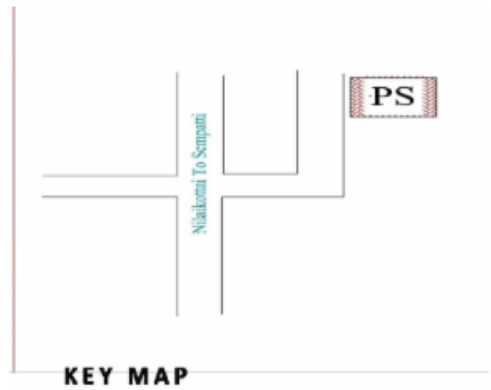

Google Map View

Polling Station Building Front View

Polling Station Front View

Cad View

Key MAP View

1 பெயர் : ராஜேந்திரன் தந்தை பெயர் : சங்கிலி வீட்டு எண் : 0 வயது : 56 பாலினம் : ஆண்	NPZ1576883 Photo is available	2 பெயர் : ஜெயபாரதி கணவர் பெயர் : விரநாத் வீட்டு எண் : 1 வயது : 37 பாலினம் : பெண்	NPZ1073485 Photo is available	3 பெயர் : சண்முகம் தந்தை பெயர் : சின்னசுப்பன் வீட்டு எண் : 1-1-33 வயது : 56 பாலினம் : ஆண்	NPZ1544246 Photo is available
4 பெயர் : இந்திரா தந்தை பெயர் : நாகன் வீட்டு எண் : 1-1-44 வயது : 56 பாலினம் : பெண்	HKN2397263 Photo is available	5 பெயர் : குமார் தந்தை பெயர் : நாகன் வீட்டு எண் : 1-1-44 வயது : 44 பாலினம் : ஆண்	HKN2396778 Photo is available	6 பெயர் : மாரிமுத்து தந்தை பெயர் : சங்கர் வீட்டு எண் : 1-1-52 வயது : 61 பாலினம் : ஆண்	HKN3382892 Photo is available
7 பெயர் : சுப்பன் தந்தை பெயர் : ஜம்பி வீட்டு எண் : 1-1-58 வயது : 66 பாலினம் : ஆண்	NPZ1544279 Photo is available	8 பெயர் : அழகர் தந்தை பெயர் : நல்லன் வீட்டு எண் : 1-1-58 வயது : 56 பாலினம் : ஆண்	NPZ1544287 Photo is available	9 பெயர் : ராணி கணவர் பெயர் : சுப்பையா வீட்டு எண் : 1-1-58 வயது : 56 பாலினம் : பெண்	NPZ1544295 Photo is available
10 பெயர் : நவீனா தந்தை பெயர் : கண்ணன் வீட்டு எண் : 1-2-7 வயது : 20 பாலினம் : பெண்	NPZ2138568 Photo is available	11 பெயர் : மாரம்மாள் கணவர் பெயர் : குருசாமி வீட்டு எண் : 1-4-14 வயது : 76 பாலினம் : பெண்	HKN1301373 Photo is available	12 பெயர் : முருகன் தந்தை பெயர் : அழகர் வீட்டு எண் : 1-4-59 வயது : 55 பாலினம் : ஆண்	NPZ1544311 Photo is available
13 பெயர் : பார்வதி கணவர் பெயர் : ராதா வீட்டு எண் : 1-4-59 வயது : 50 பாலினம் : பெண்	NPZ1544329 Photo is available	14 பெயர் : பாண்டி தந்தை பெயர் : சுப்பையா வீட்டு எண் : 1-4-114 வயது : 53 பாலினம் : ஆண்	HKN1300177 Photo is available	15 பெயர் : லட்சுமி கணவர் பெயர் : பாண்டி வீட்டு எண் : 1-4-114 வயது : 50 பாலினம் : பெண்	NPZ1544345 Photo is available
16 பெயர் : பாண்டியம்மாள் கணவர் பெயர் : பெருமாள் வீட்டு எண் : 1-4B வயது : 51 பாலினம் : பெண்	NPZ1544352 Photo is available	17 பெயர் : பொன்னுத்தாயி கணவர் பெயர் : சுப்பையா வீட்டு எண் : 1-4D வயது : 66 பாலினம் : பெண்	NPZ1544360 Photo is available	18 பெயர் : தனலட்சுமி கணவர் பெயர் : பழனிச்சாமி வீட்டு எண் : 1-4D வயது : 59 பாலினம் : பெண்	NPZ1544378 Photo is available
19 பெயர் : முருகாயி கணவர் பெயர் : பரமசிவன் வீட்டு எண் : 1-5B வயது : 61 பாலினம் : பெண்	NPZ1544394 Photo is available	20 பெயர் : தாமரைக்கண்ணன் தந்தை பெயர் : ராஜாமணி வீட்டு எண் : 1-7 வயது : 30 பாலினம் : ஆண்	NPZ0883405 Photo is available	21 பெயர் : பாண்டியம்மாள் கணவர் பெயர் : எல்லையர் வீட்டு எண் : 1-9A வயது : 76 பாலினம் : பெண்	NPZ1544410 Photo is available
22 பெயர் : மாரியம்மாள் கணவர் பெயர் : ராமலிங்கம் வீட்டு எண் : 1-10-2A வயது : 65 பாலினம் : பெண்	HKN1426923 Photo is available	23 பெயர் : லட்சுமி கணவர் பெயர் : சின்னையா வீட்டு எண் : 1-12-2 வயது : 66 பாலினம் : பெண்	NPZ1544428 Photo is available	24 பெயர் : பழனிசாமி தந்தை பெயர் : குருசாமி வீட்டு எண் : 1-12-2 வயது : 61 பாலினம் : ஆண்	HKN1302272 Photo is available
25 பெயர் : முத்துப்பாண்டி தந்தை பெயர் : பாண்டி வீட்டு எண் : 1-12-2 வயது : 44 பாலினம் : ஆண்	HKN1473636 Photo is available	26 பெயர் : லதா கணவர் பெயர் : முத்தையா வீட்டு எண் : 1-12-2 வயது : 44 பாலினம் : பெண்	HKN1473768 Photo is available	27 பெயர் : பூவம்மாள் கணவர் பெயர் : பாண்டி வீட்டு எண் : 1-12A வயது : 65 பாலினம் : பெண்	NPZ1544444 Photo is available
28 பெயர் : பா வீரமுருகபாண்டி தந்தை பெயர் : பாண்டி வீட்டு எண் : 1-12A வயது : 51 பாலினம் : ஆண்	HKN1299924 Photo is available	29 பெயர் : வீரசின்னு கணவர் பெயர் : வீரமுருகன்பாண்டி வீட்டு எண் : 1-12A வயது : 44 பாலினம் : பெண்	HKN1422559 Photo is available	30 பெயர் : சக்திவேல் தந்தை பெயர் : குருசாமி வீட்டு எண் : 1-12B வயது : 53 பாலினம் : ஆண்	HKN1302413 Photo is available