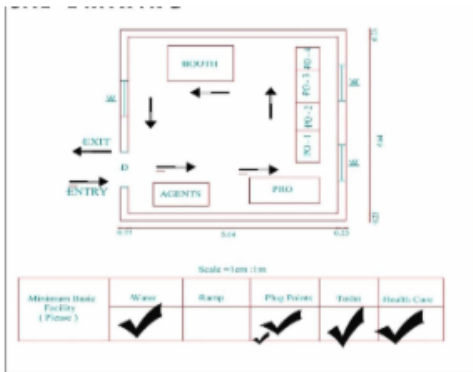

Google Map View

Polling Station Building Front View

Polling Station Front View

Cad View

Key MAP View

1 பெயர் : ராஜேந்திரன் தந்தை பெயர் : சங்கிலி வீட்டு எண் : 0 வயது : 56 பாலினம் : ஆண்	NPZ1576883 Photo is available	2 பெயர் : ஜெயபாரதி கணவர் பெயர் : விரநாத் வீட்டு எண் : 1 வயது : 37 பாலினம் : பெண்	NPZ1073485 Photo is available	3 பெயர் : சண்முகம் தந்தை பெயர் : சின்னசுப்பன் வீட்டு எண் : 1-1-33 வயது : 56 பாலினம் : ஆண்	NPZ1544246 Photo is available
4 பெயர் : இந்திரா தந்தை பெயர் : நாகன் வீட்டு எண் : 1-1-44 வயது : 56 பாலினம் : பெண்	HKN2397263 Photo is available	5 பெயர் : குமார் தந்தை பெயர் : நாகன் வீட்டு எண் : 1-1-44 வயது : 44 பாலினம் : ஆண்	HKN2396778 Photo is available	6 பெயர் : மாரிமுத்து தந்தை பெயர் : சங்கர் வீட்டு எண் : 1-1-52 வயது : 61 பாலினம் : ஆண்	HKN3382892 Photo is available
7 பெயர் : சுப்பன் தந்தை பெயர் : ஜம்பி வீட்டு எண் : 1-1-58 வயது : 66 பாலினம் : ஆண்	NPZ1544279 Photo is available	8 பெயர் : அழகர் தந்தை பெயர் : நல்லன் வீட்டு எண் : 1-1-58 வயது : 56 பாலினம் : ஆண்	NPZ1544287 Photo is available	9 பெயர் : ராணி கணவர் பெயர் : சுப்பையா வீட்டு எண் : 1-1-58 வயது : 56 பாலினம் : பெண்	NPZ1544295 Photo is available
10 பெயர் : நவீனா தந்தை பெயர் : கண்ணன் வீட்டு எண் : 1-2-7 வயது : 20 பாலினம் : பெண்	NPZ2138568 Photo is available	11 பெயர் : மாரம்மாள் கணவர் பெயர் : குருசாமி வீட்டு எண் : 1-4-14 வயது : 76 பாலினம் : பெண்	HKN1301373 Photo is available	12 பெயர் : முருகன் தந்தை பெயர் : அழகர் வீட்டு எண் : 1-4-59 வயது : 55 பாலினம் : ஆண்	NPZ1544311 Photo is available
13 பெயர் : பார்வதி கணவர் பெயர் : ராதா வீட்டு எண் : 1-4-59 வயது : 50 பாலினம் : பெண்	NPZ1544329 Photo is available	14 பெயர் : பாண்டி தந்தை பெயர் : சுப்பையா வீட்டு எண் : 1-4-114 வயது : 53 பாலினம் : ஆண்	HKN1300177 Photo is available	15 பெயர் : லட்சுமி கணவர் பெயர் : பாண்டி வீட்டு எண் : 1-4-114 வயது : 50 பாலினம் : பெண்	NPZ1544345 Photo is available
16 பெயர் : பாண்டியம்மாள் கணவர் பெயர் : பெருமாள் வீட்டு எண் : 1-4B வயது : 51 பாலினம் : பெண்	NPZ1544352 Photo is available	17 பெயர் : பொன்னுத்தாயி கணவர் பெயர் : சுப்பையா வீட்டு எண் : 1-4D வயது : 66 பாலினம் : பெண்	NPZ1544360 Photo is available	18 பெயர் : தனலட்சுமி கணவர் பெயர் : பழனிச்சாமி வீட்டு எண் : 1-4D வயது : 59 பாலினம் : பெண்	NPZ1544378 Photo is available
19 பெயர் : முருகாயி கணவர் பெயர் : பரமசிவன் வீட்டு எண் : 1-5B வயது : 61 பாலினம் : பெண்	NPZ1544394 Photo is available	20 பெயர் : தாமரைக்கண்ணன் தந்தை பெயர் : ராஜாமணி வீட்டு எண் : 1-7 வயது : 30 பாலினம் : ஆண்	NPZ0883405 Photo is available	21 பெயர் : பாண்டியம்மாள் கணவர் பெயர் : எல்லையர் வீட்டு எண் : 1-9A வயது : 76 பாலினம் : பெண்	NPZ1544410 Photo is available
22 பெயர் : மாரியம்மாள் கணவர் பெயர் : ராமலிங்கம் வீட்டு எண் : 1-10-2A வயது : 65 பாலினம் : பெண்	HKN1426923 Photo is available	23 பெயர் : லட்சுமி கணவர் பெயர் : சின்னையா வீட்டு எண் : 1-12-2 வயது : 66 பாலினம் : பெண்	NPZ1544428 Photo is available	24 பெயர் : பழனிசாமி தந்தை பெயர் : குருசாமி வீட்டு எண் : 1-12-2 வயது : 61 பாலினம் : ஆண்	HKN1302272 Photo is available
25 பெயர் : முத்துப்பாண்டி தந்தை பெயர் : பாண்டி வீட்டு எண் : 1-12-2 வயது : 44 பாலினம் : ஆண்	HKN1473636 Photo is available	26 பெயர் : லதா கணவர் பெயர் : முத்தையா வீட்டு எண் : 1-12-2 வயது : 44 பாலினம் : பெண்	HKN1473768 Photo is available	27 பெயர் : பூவம்மாள் கணவர் பெயர் : பாண்டி வீட்டு எண் : 1-12A வயது : 65 பாலினம் : பெண்	NPZ1544444 Photo is available
28 பெயர் : பா வீரமுருகபாண்டி தந்தை பெயர் : பாண்டி வீட்டு எண் : 1-12A வயது : 51 பாலினம் : ஆண்	HKN1299924 Photo is available	29 பெயர் : வீரசின்னு கணவர் பெயர் : வீரமுருகன்பாண்டி வீட்டு எண் : 1-12A வயது : 44 பாலினம் : பெண்	HKN1422559 Photo is available	30 பெயர் : சக்திவேல் தந்தை பெயர் : குருசாமி வீட்டு எண் : 1-12B வயது : 53 பாலினம் : ஆண்	HKN1302413 Photo is available