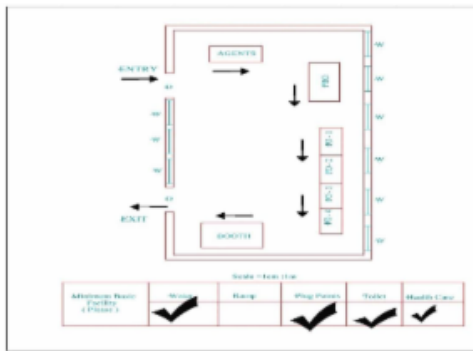

Google Map View

Polling Station Building Front View

Polling Station Front View

Cad View

Key MAP View

1 பெயர் : ஆரோக்கியம் தந்தை பெயர்: சிலுவைமுத்து வீட்டு எண் : 1 வயது : 63 பாலினம் : ஆண் Photo is available	NPZ1593011	2 பெயர் : டெம்சிராணி கணவர் பெயர்: ஆரோக்கியம் வீட்டு எண் : 1 வயது : 59 பாலினம் : பெண் Photo is available	NPZ1593029	3 பெயர் : அன்னகாழ் கணவர் பெயர்: இளவரசக்குமார் வீட்டு எண் : 1/1 வயது : 28 பாலினம் : பெண் Photo is available	NPZ1097617
4 பெயர் : பூங்கொடி கணவர் பெயர்: செளந்திரபாண்டி வீட்டு எண் : 1-3 வயது : 41 பாலினம் : பெண் Photo is available	NPZ0272468	5 பெயர் : திவ்யபாரதி தந்தை பெயர்: செளந்திரபாண்டியன் வீட்டு எண் : 1-3 வயது : 20 பாலினம் : பெண் Photo is available	NPZ2173599	6 பெயர் : காந்தி தந்தை பெயர்: சுப்பையன் வீட்டு எண் : 1-3-65 வயது : 45 பாலினம் : ஆண் Photo is available	NPZ2144269
7 பெயர் : அம்பிகா கணவர் பெயர்: காந்தி வீட்டு எண் : 1-3-65 வயது : 32 பாலினம் : பெண் Photo is available	NPZ2144335	8 பெயர் : தனலட்சுமி கணவர் பெயர்: செல்லக்குட்டி வீட்டு எண் : 1-4 வயது : 44 பாலினம் : பெண் Photo is available	HKN3328507	9 பெயர் : திலகவதி தந்தை பெயர்: செல்லக்குட்டி வீட்டு எண் : 1/4 வயது : 24 பாலினம் : பெண் Photo is available	NPZ2101087
10 பெயர் : செல்வலெட்சுமி செ தந்தை பெயர்: செல்லக்குட்டி வீட்டு எண் : 1-4 வயது : 19 பாலினம் : பெண் Photo is available	NPZ2236073	11 பெயர் : சூ துரைச்சாமி தந்தை பெயர்: சுவத்தன் வீட்டு எண் : 1/5 வயது : 54 பாலினம் : ஆண் Photo is available	NPZ1593268	12 பெயர் : மணிவாசு தந்தை பெயர்: துரைச்சாமி வீட்டு எண் : 1-5 வயது : 30 பாலினம் : பெண் Photo is available	NPZ0677674
13 பெயர் : ராஜேஷ் கண்ணன் தந்தை பெயர்: சக்திவேல் வீட்டு எண் : 1/5 வயது : 21 பாலினம் : ஆண் Photo is available	NPZ2124113	14 பெயர் : ஆயுள்யதேவி மைதிலி கணவர் பெயர்: இராஜாராம் வீட்டு எண் : 1-9 வயது : 29 பாலினம் : பெண் Photo is available	NPZ0969055	15 பெயர் : செல்லம்மாள் கணவர் பெயர்: வெள்ளசேர்வை வீட்டு எண் : 1-14 வயது : 75 பாலினம் : பெண் Photo is available	NPZ0773911
16 பெயர் : செல்லம்மாள் கணவர் பெயர்: சுந்தரமூர்த்தி வீட்டு எண் : 1/14 வயது : 40 பாலினம் : பெண் Photo is available	NPZ2204923	17 பெயர் : செல்வமுத்துகுமார் தந்தை பெயர்: ராஜரத்தினம் வீட்டு எண் : 1-14 வயது : 34 பாலினம் : ஆண் Photo is available	NPZ0243790	18 பெயர் : பவித்ரா தந்தை பெயர்: ராஜரத்தினம் வீட்டு எண் : 1-14 வயது : 32 பாலினம் : பெண் Photo is available	NPZ0495457
19 பெயர் : சித்தார்த் தந்தை பெயர்: இன்பராஜ் வீட்டு எண் : 1/14 வயது : 27 பாலினம் : ஆண் Photo is available	NPZ1918465	20 பெயர் : நிதிஸ் தந்தை பெயர்: இன்பராஜ் வீட்டு எண் : 1-14 வயது : 25 பாலினம் : ஆண் Photo is available	NPZ1136589	21 பெயர் : பிரிட்டோஆரோக்கியராஜ் தந்தை பெயர்: சவரிமுத்து வீட்டு எண் : 1-17B வயது : 52 பாலினம் : ஆண் Photo is available	HKN3493442
22 பெயர் : ஆரோக்கியசலேத்மேரி கணவர் பெயர்: பிரிட்டோஆரோக்கியராஜ் வீட்டு எண் : 1-17B வயது : 43 பாலினம் : பெண் Photo is available	NPZ0243808	23 பெயர் : சவரி செபஸ்டியான் தந்தை பெயர்: ஜான்ஜோசப் வீட்டு எண் : 1-18 வயது : 34 பாலினம் : ஆண் Photo is available	NPZ0243824	24 பெயர் : ஜார்ஜ் ரிச்சர்ட் தந்தை பெயர்: தாமஸ்பீட்டர் வீட்டு எண் : 1-18 வயது : 28 பாலினம் : ஆண் Photo is available	NPZ0884288
25 பெயர் : பாண்டியன் தந்தை பெயர்: செல்லப்பா வீட்டு எண் : 1-18A வயது : 49 பாலினம் : ஆண் Photo is available	NPZ0774034	26 பெயர் : முத்துமணி கணவர் பெயர்: பாண்டியன் வீட்டு எண் : 1-18A வயது : 38 பாலினம் : பெண் Photo is available	NPZ0774042	27 பெயர் : பொன்னையா தந்தை பெயர்: ஆண்டியப்பன் வீட்டு எண் : 1-19 வயது : 37 பாலினம் : ஆண் Photo is available	NPZ0421313
28 பெயர் : சங்கீதா கணவர் பெயர்: பொன்னையா வீட்டு எண் : 1-19 வயது : 36 பாலினம் : பெண் Photo is available	NPZ0572719	29 பெயர் : லெட்சுமிபிரபா கணவர் பெயர்: சஸ்வரன் வீட்டு எண் : 1-20 வயது : 42 பாலினம் : பெண் Photo is available	HKN3173507	30 பெயர் : சுரேந்தர் தந்தை பெயர்: லோகநாதன் வீட்டு எண் : 1/21 வயது : 20 பாலினம் : ஆண் Photo is available	NPZ2201697