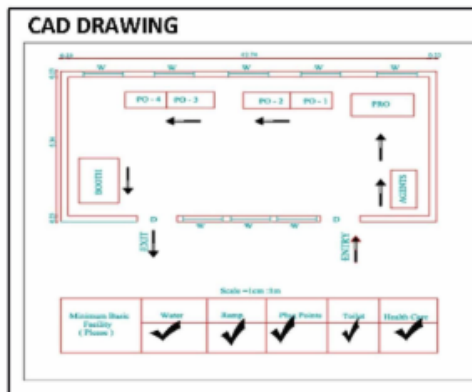

Google Map View

Polling Station Building Front View

Polling Station Front View

Cad View

Key MAP View

சட்டமன்றத் தொகுதியின் எண் மற்றும் பெயர் : 130-நிலக்கோட்டை பிரிவு எண் மற்றும் பெயர் 1-சேவுகம்பட்டி (வ.கி) மற்றும் (பே), நாகுபிள்ளை சந்து வார்டு 1