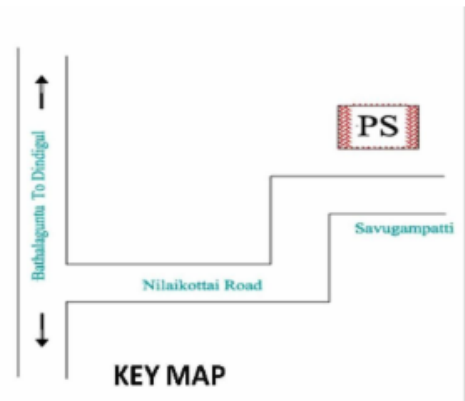

3. வாக்குச் சாவடியின் விவரங்கள்

<p>வாக்குச் சாவடியின் எண் மற்றும் பெயர் :</p> <p>22 - அரசு கள்ளர் மேல்நிலைப் பள்ளி தெற்கு பார்த்த வடக்கு கட்டிடம் மேற்கு பகுதி சேவுகம்பட்டி - 624211</p> <p>வாக்குச் சாவடியின் முகவரி :</p> <p>அரசு கள்ளர் மேல்நிலைப் பள்ளி தெற்கு பார்த்த வடக்கு கட்டிடம் மேற்கு பகுதி சேவுகம்பட்டி - 624211, -</p>	<p>வாக்குச் சாவடியின் வகைப்பாடு (ஆண்/பெண்/பொது)</p>	<p>பொது</p>
	<p>துணை வாக்குச் சாவடிகளின் எண்ணிக்கை :</p>	<p>0</p>

Google Map View

Polling Station Building Front View

Polling Station Front View

Cad View

Key MAP View

சட்டமன்றத் தொகுதியின் எண் மற்றும் பெயர் : 130-நிலக்கோட்டை பிரிவு எண் மற்றும் பெயர் 1-சேவுகம்பட்டி (வ.கி) மற்றும் (பே), நாகுபிள்ளை சந்து வார்டு 1