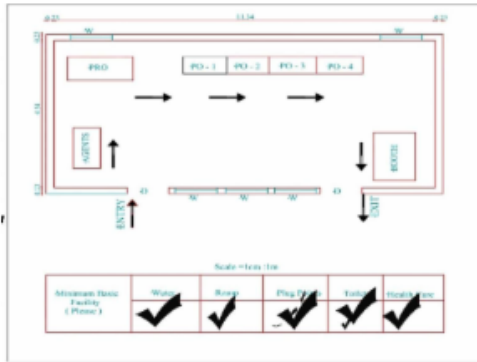

Google Map View

Polling Station Building Front View

Polling Station Front View

Cad View

Key MAP View

1	NPZ2245041	பெயர் : ராபின்ஜீவராஜ் தந்தை பெயர்: ஜான்பீட்டர் வீட்டு எண் : 3/31 வயது : 19 பாலினம் : ஆண்	Photo is available	2	NPZ0884502	பெயர் : பால்ராஜ் தந்தை பெயர்: குசைராஜ் வீட்டு எண் : 3-43A வயது : 37 பாலினம் : ஆண்	Photo is available	3	NPZ0859074	பெயர் : சாலினி தந்தை பெயர்: லாசர் வீட்டு எண் : 3-51 வயது : 29 பாலினம் : பெண்	Photo is available
4	NPZ0884627	பெயர் : மணிகண்டன் தந்தை பெயர்: நம்பியப்பன் வீட்டு எண் : 3-53 வயது : 48 பாலினம் : ஆண்	Photo is available	5	NPZ0859082	பெயர் : பிரந்தா பிரேமா மேரி கணவர் பெயர்: செபஸ்தியான் வீட்டு எண் : 3-82 வயது : 30 பாலினம் : பெண்	Photo is available	6	NPZ0572883	பெயர் : மணிகண்டன் தந்தை பெயர்: செல்வத்துரை வீட்டு எண் : 3-89A வயது : 32 பாலினம் : ஆண்	Photo is available
7	NPZ2189207	பெயர் : ஹெலன் ஹெர்சிபா தந்தை பெயர்: அந்தோனி ராஜ் வீட்டு எண் : 3/97 வயது : 19 பாலினம் : பெண்	Photo is available	8	HKN2327039	பெயர் : செல்வராணி கணவர் பெயர்: டேவிட்சகாயம் வீட்டு எண் : 3-106 வயது : 43 பாலினம் : பெண்	Photo is available	9	NPZ0859090	பெயர் : யூஜின் ஆரோக்கிய தாஸ் தந்தை பெயர்: அந்தோனி வீட்டு எண் : 3-117 வயது : 30 பாலினம் : ஆண்	Photo is available
10	NPZ2210656	பெயர் : பெர்லின் குசை ராஜ் தந்தை பெயர்: லார்து சாமி வீட்டு எண் : 3/134 வயது : 19 பாலினம் : ஆண்	Photo is available	11	NPZ0858944	பெயர் : ஆரோக்கியநீலா தந்தை பெயர்: அகஸ்டின் அருள்சாமி வீட்டு எண் : 3-140 வயது : 28 பாலினம் : பெண்	Photo is available	12	NPZ0859058	பெயர் : பிரகாஷ் தந்தை பெயர்: ஆரோக்கியசாமி வீட்டு எண் : 3-144 வயது : 30 பாலினம் : ஆண்	Photo is available
13	NPZ2210649	பெயர் : ரத்னா தந்தை பெயர்: நாகலிங்கம் வீட்டு எண் : 3/148 வயது : 19 பாலினம் : பெண்	Photo is available	14	NPZ2044634	பெயர் : ஜொரால்டு ரீகன்ராஜ் தந்தை பெயர்: இன்பராஜ் வீட்டு எண் : 3/149 வயது : 22 பாலினம் : ஆண்	Photo is available	15	NPZ2046134	பெயர் : ஜார்ஜ் நிக்கோலஸ் தந்தை பெயர்: அந்தோனி வீட்டு எண் : 3/164 வயது : 23 பாலினம் : ஆண்	Photo is available
16	HKN1400084	பெயர் : ஜெயந்தி கணவர் பெயர்: தாமஸ் வீட்டு எண் : 3-176 வயது : 50 பாலினம் : பெண்	Photo is available	17	HKN1303833	பெயர் : சிவக்குமார் தந்தை பெயர்: பால்சாமி வீட்டு எண் : 3-194 வயது : 45 பாலினம் : ஆண்	Photo is available	18	NPZ0884411	பெயர் : கேத்ரின் கிறிஸ்டி கணவர் பெயர்: ராபின்ராஜ்துரை வீட்டு எண் : 3-215 வயது : 36 பாலினம் : பெண்	Photo is available
19	NPZ0094128	பெயர் : அருண்ஜேம்ஸ் தந்தை பெயர்: சிங்கராஜ் வீட்டு எண் : 4 வயது : 40 பாலினம் : ஆண்	Photo is available	20	NPZ2047462	பெயர் : பேச்சியம்மாள் தந்தை பெயர்: அய்யாதுரை வீட்டு எண் : 4-1-74 வயது : 50 பாலினம் : பெண்	Photo is available	21	NPZ2066959	பெயர் : சீதம்மா கணவர் பெயர்: சுப்பிரமணியம் வீட்டு எண் : 4/04 வயது : 55 பாலினம் : பெண்	Photo is available
22	NPZ0094177	பெயர் : வேளாங்கன்னி தந்தை பெயர்: சந்தியாகு வீட்டு எண் : 4-4-50B வயது : 42 பாலினம் : ஆண்	Photo is available	23	NPZ1618453	பெயர் : அங்குராஜ் தந்தை பெயர்: பெருமாள் செட்டியார் வீட்டு எண் : 4-6 வயது : 65 பாலினம் : ஆண்	Photo is available	24	HKN1303270	பெயர் : பரமேஸ்வரி கணவர் பெயர்: அங்குராஜ் வீட்டு எண் : 4-6 வயது : 60 பாலினம் : பெண்	Photo is available
25	NPZ0244996	பெயர் : சங்கீதா கணவர் பெயர்: முருகன் வீட்டு எண் : 4-8 வயது : 39 பாலினம் : பெண்	Photo is available	26	NPZ1950211	பெயர் : வளர்மதி தந்தை பெயர்: செந்தில்முருகன் வீட்டு எண் : 4/11 வயது : 24 பாலினம் : பெண்	Photo is available	27	NPZ1618461	பெயர் : ஜோசப் தந்தை பெயர்: குசைமாணிக்கம் வீட்டு எண் : 4-12A வயது : 58 பாலினம் : ஆண்	Photo is available
28	NPZ0094078	பெயர் : திவ்யா தந்தை பெயர்: மாரிமத்து வீட்டு எண் : 4-14 வயது : 37 பாலினம் : பெண்	Photo is available	29	HKN3383858	பெயர் : பாஸ்கர் அந்தோனி தந்தை பெயர்: தோமையார் வீட்டு எண் : 4-14A வயது : 60 பாலினம் : ஆண்	Photo is available	30	HKN3383866	பெயர் : விசுவாச சாந்தி கணவர் பெயர்: பாஸ்கர் அந்தோனி வீட்டு எண் : 4-14A வயது : 50 பாலினம் : பெண்	Photo is available