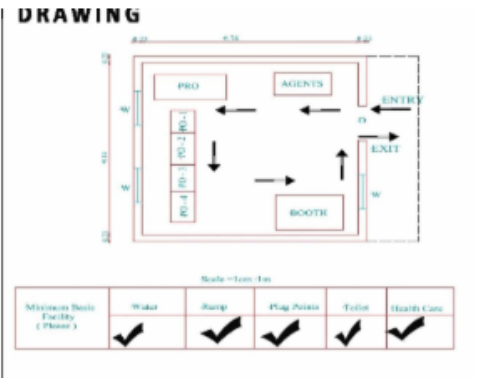

Google Map View

Polling Station Building Front View

Polling Station Front View

Cad View

Key MAP View

1	NPZ2237865	பெயர் : ஜேம்ஸ் பால் தந்தை பெயர் : ஜோசப் செங்கோல் ராஜ் வீட்டு எண் : 0 வயது : 65 பாலினம் : ஆண்	Photo is available	2	NPZ2237873	பெயர் : ஜே ரேமண்ட் ராபி தந்தை பெயர் : ஜேம்ஸ் பால் வீட்டு எண் : 0 வயது : 29 பாலினம் : ஆண்	Photo is available	3	NPZ1627082	பெயர் : கந்தன் தந்தை பெயர் : கருப்பண்ணன் வீட்டு எண் : 1 வயது : 92 பாலினம் : ஆண்	Photo is available
4	NPZ0992677	பெயர் : கருப்பு சாமி தந்தை பெயர் : சுந்தர்ராஜ் வீட்டு எண் : 1 வயது : 35 பாலினம் : ஆண்	Photo is available	5	NPZ0496356	பெயர் : பெத்தில் பிரகாஷ் தந்தை பெயர் : பெருமாள் வீட்டு எண் : 1-26 வயது : 35 பாலினம் : ஆண்	Photo is available	6	NPZ0573303	பெயர் : மைக்கேல்ராஜ் தாயின் பெயர் : வேளாங்கன்னி வீட்டு எண் : 1-166D வயது : 31 பாலினம் : ஆண்	Photo is available
7	HKN3441193	பெயர் : மலைச்சாமி தந்தை பெயர் : சேவுகன் வீட்டு எண் : 1-187 வயது : 64 பாலினம் : ஆண்	Photo is available	8	HKN3441201	பெயர் : தனம் கணவர் பெயர் : மலைச்சாமி வீட்டு எண் : 1-187 வயது : 54 பாலினம் : பெண்	Photo is available	9	NPZ0678383	பெயர் : கீர்த்தனா தந்தை பெயர் : மலைச்சாமி வீட்டு எண் : 1-187 வயது : 31 பாலினம் : பெண்	Photo is available
10	NPZ0969626	பெயர் : வியோ எட்வின் தந்தை பெயர் : தோமாஸ் வீட்டு எண் : 2-137 வயது : 27 பாலினம் : ஆண்	Photo is available	11	NPZ1611888	பெயர் : வாரன்ஸ்மேரி கணவர் பெயர் : டேவிட்நெல்சன்ராஜா வீட்டு எண் : 3/64 வயது : 61 பாலினம் : பெண்	Photo is available	12	NPZ1611870	பெயர் : டேவிட் நெல்சன் ராஜா தந்தை பெயர் : ஜார்ஜ்பிபிபஸ் வீட்டு எண் : 3/64 ஏ வயது : 69 பாலினம் : ஆண்	Photo is available
13	NPZ0244046	பெயர் : ஸ்டெபிகிராப் நான்சி தந்தை பெயர் : டேவிட் சதிஷ்குமார் வீட்டு எண் : 3/70 வயது : 35 பாலினம் : பெண்	Photo is available	14	NPZ1074434	பெயர் : நந்தினி து கணவர் பெயர் : ரவி குமார் மா வீட்டு எண் : 4/58, பெருமாள் கோவில் தெற்கு வயது : 28 பாலினம் : பெண்	Photo is available	15	NPZ0330373	பெயர் : சாந்தி கணவர் பெயர் : சண்முகபாண்டி வீட்டு எண் : 4-78A1 வயது : 37 பாலினம் : பெண்	Photo is available
16	NPZ1867811	பெயர் : சிறுமணி கணவர் பெயர் : மைக்கேல் ஜஸ்மன் வீட்டு எண் : 4/106 வயது : 45 பாலினம் : பெண்	Photo is available	17	NPZ1102342	பெயர் : யூஜின் ரூபா ச கணவர் பெயர் : ஆனந்த் ராஜ் வீட்டு எண் : 4.145 வயது : 32 பாலினம் : பெண்	Photo is available	18	HKN2323962	பெயர் : சுமதி கணவர் பெயர் : சரவணன் வீட்டு எண் : 4-150 வயது : 48 பாலினம் : பெண்	Photo is available
19	NPZ2152916	பெயர் : கிரிஷிகா ரா தாயின் பெயர் : அனிதா வீட்டு எண் : 4/168 வயது : 20 பாலினம் : பெண்	Photo is available	20	NPZ2114312	பெயர் : பிளஸ்ஸி தா கணவர் பெயர் : பிரிட்டோ காணிக்கைராஜ் ஜோ வீட்டு எண் : 4-182 ஏ வயது : 34 பாலினம் : பெண்	Photo is available	21	NPZ0404681	பெயர் : நாயகம் கணவர் பெயர் : தோமை வீட்டு எண் : 5 வயது : 64 பாலினம் : பெண்	Photo is available
22	NPZ1867787	பெயர் : ஜான்சி ராணி கணவர் பெயர் : பால ராஜ் வீட்டு எண் : 5 வயது : 50 பாலினம் : பெண்	Photo is available	23	NPZ1103043	பெயர் : சுதா கணவர் பெயர் : வினோக்குமார் வீட்டு எண் : 5 வயது : 25 பாலினம் : பெண்	Photo is available	24	NPZ0807784	பெயர் : பிச்சை முத்து தந்தை பெயர் : மரிய மனோகரன் வீட்டு எண் : 5-1-116 வயது : 38 பாலினம் : ஆண்	Photo is available
25	NPZ1627116	பெயர் : சண்முக சுந்தரம் தந்தை பெயர் : கந்தன் வீட்டு எண் : 5-1A வயது : 62 பாலினம் : ஆண்	Photo is available	26	NPZ1627124	பெயர் : காளீஸ்வரி கணவர் பெயர் : சண்முக சுந்தரம் வீட்டு எண் : 5-1A வயது : 57 பாலினம் : பெண்	Photo is available	27	NPZ0496364	பெயர் : பிரியங்கா தந்தை பெயர் : சண்முக சுந்தரம் வீட்டு எண் : 5-1ஏ வயது : 32 பாலினம் : பெண்	Photo is available
28	NPZ2143972	பெயர் : நிதிஷ் தந்தை பெயர் : வடிவேல் வீட்டு எண் : 5/2/6 வயது : 20 பாலினம் : ஆண்	Photo is available	29	NPZ1867415	பெயர் : சரவணன் தந்தை பெயர் : பரமசிவம் வீட்டு எண் : 5/3 வயது : 52 பாலினம் : ஆண்	Photo is available	30	HKN1414333	பெயர் : செல்வா தந்தை பெயர் : பரமசிவம் வீட்டு எண் : 5-3 வயது : 42 பாலினம் : பெண்	Photo is available