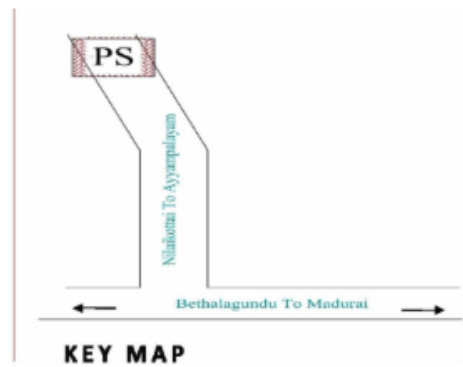

Google Map View

Polling Station Building Front View

Polling Station Front View

Cad View

Key MAP View

1	NPZ2237865	பெயர் : ஜேம்ஸ் பால் தந்தை பெயர் : ஜோசப் செங்கோல் ராஜ் வீட்டு எண் : 0 வயது : 65 பாலினம் : ஆண்	Photo is available	2	NPZ2237873	பெயர் : ஜே ரேமண்ட் ராபி தந்தை பெயர் : ஜேம்ஸ் பால் வீட்டு எண் : 0 வயது : 29 பாலினம் : ஆண்	Photo is available	3	NPZ1627082	பெயர் : கந்தன் தந்தை பெயர் : கருப்பண்ணன் வீட்டு எண் : 1 வயது : 92 பாலினம் : ஆண்	Photo is available
4	NPZ0992677	பெயர் : கருப்பு சாமி தந்தை பெயர் : சுந்தர்ராஜ் வீட்டு எண் : 1 வயது : 35 பாலினம் : ஆண்	Photo is available	5	NPZ0496356	பெயர் : பெத்தில் பிரகாஷ் தந்தை பெயர் : பெருமாள் வீட்டு எண் : 1-26 வயது : 35 பாலினம் : ஆண்	Photo is available	6	NPZ0573303	பெயர் : மைக்கேல்ராஜ் தாயின் பெயர் : வேளாங்கன்னி வீட்டு எண் : 1-166D வயது : 31 பாலினம் : ஆண்	Photo is available
7	HKN3441193	பெயர் : மலைச்சாமி தந்தை பெயர் : சேவுகன் வீட்டு எண் : 1-187 வயது : 64 பாலினம் : ஆண்	Photo is available	8	HKN3441201	பெயர் : தனம் கணவர் பெயர் : மலைச்சாமி வீட்டு எண் : 1-187 வயது : 54 பாலினம் : பெண்	Photo is available	9	NPZ0678383	பெயர் : கீர்த்தனா தந்தை பெயர் : மலைச்சாமி வீட்டு எண் : 1-187 வயது : 31 பாலினம் : பெண்	Photo is available
10	NPZ0969626	பெயர் : வியோ எட்வின் தந்தை பெயர் : தோமாஸ் வீட்டு எண் : 2-137 வயது : 27 பாலினம் : ஆண்	Photo is available	11	NPZ1611888	பெயர் : வாரன்ஸ்மேரி கணவர் பெயர் : டேவிட்நெல்சன்ராஜா வீட்டு எண் : 3/64 வயது : 61 பாலினம் : பெண்	Photo is available	12	NPZ1611870	பெயர் : டேவிட் நெல்சன் ராஜா தந்தை பெயர் : ஜார்ஜ்பிபிபஸ் வீட்டு எண் : 3/64 ஏ வயது : 69 பாலினம் : ஆண்	Photo is available
13	NPZ0244046	பெயர் : ஸ்டெபிகிராப் நான்சி தந்தை பெயர் : டேவிட் சதிஷ்குமார் வீட்டு எண் : 3/70 வயது : 35 பாலினம் : பெண்	Photo is available	14	NPZ1074434	பெயர் : நந்தினி து கணவர் பெயர் : ரவி குமார் மா வீட்டு எண் : 4/58, பெருமாள் கோவில் தெற்கு வயது : 28 பாலினம் : பெண்	Photo is available	15	NPZ0330373	பெயர் : சாந்தி கணவர் பெயர் : சண்முகபாண்டி வீட்டு எண் : 4-78A1 வயது : 37 பாலினம் : பெண்	Photo is available
16	NPZ1867811	பெயர் : சிறுமணி கணவர் பெயர் : மைக்கேல் ஜஸ்மன் வீட்டு எண் : 4/106 வயது : 45 பாலினம் : பெண்	Photo is available	17	NPZ1102342	பெயர் : யூஜின் ரூபா ச கணவர் பெயர் : ஆனந்த் ராஜ் வீட்டு எண் : 4.145 வயது : 32 பாலினம் : பெண்	Photo is available	18	HKN2323962	பெயர் : சுமதி கணவர் பெயர் : சரவணன் வீட்டு எண் : 4-150 வயது : 48 பாலினம் : பெண்	Photo is available
19	NPZ2152916	பெயர் : கிரிஷிகா ரா தாயின் பெயர் : அனிதா வீட்டு எண் : 4/168 வயது : 20 பாலினம் : பெண்	Photo is available	20	NPZ2114312	பெயர் : பிளஸ்ஸி தா கணவர் பெயர் : பிரிட்டோ காணிக்கைராஜ் ஜோ வீட்டு எண் : 4-182 ஏ வயது : 34 பாலினம் : பெண்	Photo is available	21	NPZ0404681	பெயர் : நாயகம் கணவர் பெயர் : தோமை வீட்டு எண் : 5 வயது : 64 பாலினம் : பெண்	Photo is available
22	NPZ1867787	பெயர் : ஜான்சி ராணி கணவர் பெயர் : பால ராஜ் வீட்டு எண் : 5 வயது : 50 பாலினம் : பெண்	Photo is available	23	NPZ1103043	பெயர் : சுதா கணவர் பெயர் : வினோக்குமார் வீட்டு எண் : 5 வயது : 25 பாலினம் : பெண்	Photo is available	24	NPZ0807784	பெயர் : பிச்சை முத்து தந்தை பெயர் : மரிய மனோகரன் வீட்டு எண் : 5-1-116 வயது : 38 பாலினம் : ஆண்	Photo is available
25	NPZ1627116	பெயர் : சண்முக சுந்தரம் தந்தை பெயர் : கந்தன் வீட்டு எண் : 5-1A வயது : 62 பாலினம் : ஆண்	Photo is available	26	NPZ1627124	பெயர் : காளீஸ்வரி கணவர் பெயர் : சண்முக சுந்தரம் வீட்டு எண் : 5-1A வயது : 57 பாலினம் : பெண்	Photo is available	27	NPZ0496364	பெயர் : பிரியங்கா தந்தை பெயர் : சண்முக சுந்தரம் வீட்டு எண் : 5-1ஏ வயது : 32 பாலினம் : பெண்	Photo is available
28	NPZ2143972	பெயர் : நிதிஷ் தந்தை பெயர் : வடிவேல் வீட்டு எண் : 5/2/6 வயது : 20 பாலினம் : ஆண்	Photo is available	29	NPZ1867415	பெயர் : சரவணன் தந்தை பெயர் : பரமசிவம் வீட்டு எண் : 5/3 வயது : 52 பாலினம் : ஆண்	Photo is available	30	HKN1414333	பெயர் : செல்வா தந்தை பெயர் : பரமசிவம் வீட்டு எண் : 5-3 வயது : 42 பாலினம் : பெண்	Photo is available