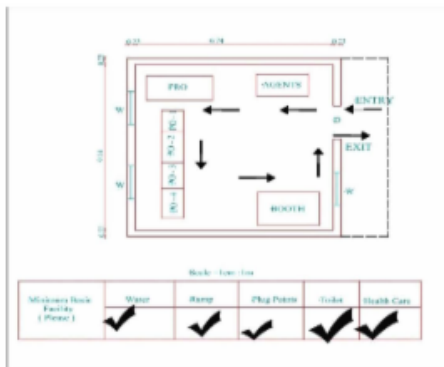

Google Map View

Polling Station Building Front View

Polling Station Front View

Cad View

Key MAP View

1	NPZ1654300	பெயர் : பழனிப்பன் தந்தை பெயர் : பெரியசாமி வீட்டு எண் : 1A வயது : 53 பாலினம் : ஆண்	Photo is available	2	NPZ1654318	பெயர் : குழந்தைவள்ளி கணவர் பெயர் : பழனிப்பன் வீட்டு எண் : 1A வயது : 51 பாலினம் : பெண்	Photo is available	3	NPZ1654326	பெயர் : பாப்பு கணவர் பெயர் : பெரியசாமி வீட்டு எண் : 2 வயது : 81 பாலினம் : பெண்	Photo is available
4	NPZ1654334	பெயர் : தங்கராசு தந்தை பெயர் : பெரியசாமி வீட்டு எண் : 2 வயது : 56 பாலினம் : ஆண்	Photo is available	5	NPZ1654342	பெயர் : பஞ்சு கணவர் பெயர் : தங்கராசு வீட்டு எண் : 2 வயது : 51 பாலினம் : பெண்	Photo is available	6	NPZ1654359	பெயர் : ராமசந்திரன் தந்தை பெயர் : நீலமேகம் வீட்டு எண் : 3 வயது : 57 பாலினம் : ஆண்	Photo is available
7	NPZ1646751	பெயர் : ஜெகஜோதி கணவர் பெயர் : ராமச்சந்திரன் வீட்டு எண் : 3 வயது : 53 பாலினம் : பெண்	Photo is available	8	NPZ1646769	பெயர் : பொன்னுச்சாமி தந்தை பெயர் : மூக்கன் வீட்டு எண் : 4 வயது : 56 பாலினம் : ஆண்	Photo is available	9	NPZ0807859	பெயர் : விஜயா கணவர் பெயர் : ரமேஷ் வீட்டு எண் : 5-3-15F வயது : 40 பாலினம் : பெண்	Photo is available
10	NPZ1646777	பெயர் : காளைச்சாமி தந்தை பெயர் : நடராஜன் வீட்டு எண் : 6 வயது : 66 பாலினம் : ஆண்	Photo is available	11	NPZ1646785	பெயர் : செல்வி கணவர் பெயர் : காளைச்சாமி வீட்டு எண் : 6 வயது : 55 பாலினம் : பெண்	Photo is available	12	HKN1454529	பெயர் : சுந்தரமூர்த்தி தந்தை பெயர் : காளைச்சாமி வீட்டு எண் : 6 வயது : 42 பாலினம் : ஆண்	Photo is available
13	NPZ1646801	பெயர் : அக்கம்மாள் கணவர் பெயர் : சின்னக்காளை வீட்டு எண் : 7 வயது : 76 பாலினம் : பெண்	Photo is available	14	HKN1305424	பெயர் : அழகுராஜ் தந்தை பெயர் : சின்னக்காளை வீட்டு எண் : 7 வயது : 52 பாலினம் : ஆண்	Photo is available	15	HKN2327914	பெயர் : சுதாசாந்தி கணவர் பெயர் : அழகுராஜ் வீட்டு எண் : 7 வயது : 43 பாலினம் : பெண்	Photo is available
16	HKN3384294	பெயர் : செல்வபாண்டி தந்தை பெயர் : அமலநாதன் வீட்டு எண் : 7-7 வயது : 43 பாலினம் : ஆண்	Photo is available	17	NPZ0728311	பெயர் : தீபா கணவர் பெயர் : கருணாநிதி வீட்டு எண் : 7-120 வயது : 39 பாலினம் : பெண்	Photo is available	18	NPZ0728097	பெயர் : கனிமொழி கணவர் பெயர் : ராமகிருஷ்ணன் வீட்டு எண் : 7-130 வயது : 35 பாலினம் : பெண்	Photo is available
19	NPZ2062115	பெயர் : நர்மதா தந்தை பெயர் : பழனிப்பன் வீட்டு எண் : 7/134 வயது : 21 பாலினம் : பெண்	Photo is available	20	NPZ0774950	பெயர் : நவீன்குமார் தந்தை பெயர் : மொக்கைச்சாமி வீட்டு எண் : 7-182 வயது : 29 பாலினம் : ஆண்	Photo is available	21	HKN1305523	பெயர் : நாகேஷ் தந்தை பெயர் : மூக்கன் வீட்டு எண் : 8 வயது : 59 பாலினம் : ஆண்	Photo is available
22	NPZ0678805	பெயர் : பாலகிருஷ்ணன் தந்தை பெயர் : பழனிப்பன் வீட்டு எண் : 8-2 வயது : 36 பாலினம் : ஆண்	Photo is available	23	NPZ0728170	பெயர் : விசாகராஜ் தந்தை பெயர் : தங்கராஜ் வீட்டு எண் : 8-2 வயது : 31 பாலினம் : ஆண்	Photo is available	24	NPZ0859504	பெயர் : பரிமளா தந்தை பெயர் : பழனிப்பன் வீட்டு எண் : 8-2a வயது : 31 பாலினம் : பெண்	Photo is available
25	NPZ0678680	பெயர் : அருண்முகார் தந்தை பெயர் : ராமச்சந்திரன் வீட்டு எண் : 8-3A வயது : 31 பாலினம் : ஆண்	Photo is available	26	NPZ0885095	பெயர் : லெட்சுமி தந்தை பெயர் : பொன்னுச்சாமி வீட்டு எண் : 8-4 வயது : 47 பாலினம் : பெண்	Photo is available	27	NPZ0885038	பெயர் : இலங்கேஸ்வரி கணவர் பெயர் : ராமதுரை வீட்டு எண் : 8-4 வயது : 39 பாலினம் : பெண்	Photo is available
28	NPZ0246439	பெயர் : அருணாதேவி கணவர் பெயர் : சுந்தரமூர்த்தி வீட்டு எண் : 8-6 வயது : 34 பாலினம் : பெண்	Photo is available	29	NPZ0884981	பெயர் : ராமகிருஷ்ணன் தந்தை பெயர் : காளைச்சாமி வீட்டு எண் : 8-6 வயது : 30 பாலினம் : ஆண்	Photo is available	30	NPZ1124023	பெயர் : பொன்மலர் தந்தை பெயர் : பொன்னுச்சாமி வீட்டு எண் : 8/6 வயது : 29 பாலினம் : பெண்	Photo is available