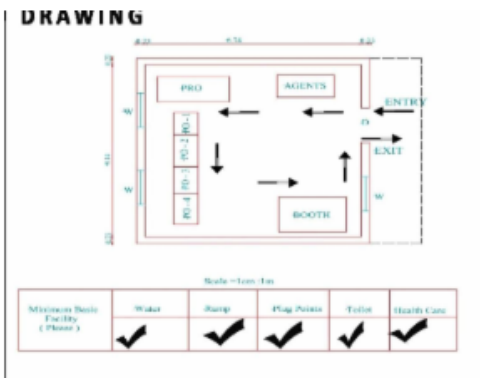

Google Map View

Polling Station Building Front View

Polling Station Front View

Cad View

Key MAP View

1 பெயர் : கனேஷ்வரி கணவர் பெயர்: சுரேஷ்முருகன் வீட்டு எண் : 1 வயது : 49 பாலினம் : பெண்	HKN2323327 Photo is available	2 பெயர் : அபிராமி கணவர் பெயர்: சின்னத்துரை வீட்டு எண் : 1 வயது : 45 பாலினம் : பெண்	HKN2323343 Photo is available	3 பெயர் : எழில் வளவன் தந்தை பெயர்: சுப்புரத்தினம் வீட்டு எண் : 1/1 வயது : 24 பாலினம் : ஆண்	NPZ1868041 Photo is available
4 பெயர் : வினோதினி தந்தை பெயர்: மயில்வாகனன் வீட்டு எண் : 1-8A வயது : 34 பாலினம் : பெண்	NPZ0573766 Photo is available	5 பெயர் : அருளப்பன் தந்தை பெயர்: செபஸ்தியார் வீட்டு எண் : 1-10 வயது : 42 பாலினம் : ஆண்	NPZ0678664 Photo is available	6 பெயர் : வினசென்ட் தந்தை பெயர்: அந்தோணி வீட்டு எண் : 1-48 வயது : 35 பாலினம் : ஆண்	NPZ0496539 Photo is available
7 பெயர் : சுனில்குமார் தந்தை பெயர்: ராஜா வீட்டு எண் : 1/110 வயது : 23 பாலினம் : ஆண்	NPZ1973098 Photo is available	8 பெயர் : நந்தகுமார் தந்தை பெயர்: ராமராஜ் வீட்டு எண் : 1-113ஏ வயது : 25 பாலினம் : ஆண்	NPZ1868017 Photo is available	9 பெயர் : தனலெட்சுமி கணவர் பெயர்: கணேசன் வீட்டு எண் : 1ஏ வயது : 40 பாலினம் : பெண்	NPZ2114791 Photo is available
10 பெயர் : கார்த்திக்காமாட்சி தந்தை பெயர்: கணேசன் வீட்டு எண் : 2 வயது : 33 பாலினம் : ஆண்	NPZ0496547 Photo is available	11 பெயர் : மார்டின் டொனால்ட் தந்தை பெயர்: சேவியர் வீட்டு எண் : 3/30 வயது : 22 பாலினம் : ஆண்	NPZ2033322 Photo is available	12 பெயர் : ஏஞ்சலின் அபியா தந்தை பெயர்: ஜெயராஜ் வீட்டு எண் : 3/172 வயது : 23 பாலினம் : பெண்	NPZ1936616 Photo is available
13 பெயர் : பிரசன்னா தாயின் பெயர்: போதுமணி வீட்டு எண் : 3/193ஏ வயது : 25 பாலினம் : பெண்	NPZ1841279 Photo is available	14 பெயர் : மணிமூர்த்தி தந்தை பெயர்: சொக்கர் வீட்டு எண் : 4-97 வயது : 32 பாலினம் : ஆண்	NPZ0678698 Photo is available	15 பெயர் : கனிமொழில் கணவர் பெயர்: மணிகண்டன் வீட்டு எண் : 4 125 வயது : 41 பாலினம் : பெண்	NPZ1074566 Photo is available
16 பெயர் : கார்த்திக்ராஜா தந்தை பெயர்: சுந்தராபாண்டி வீட்டு எண் : 4/250-10-பி வயது : 19 பாலினம் : ஆண்	NPZ2223436 Photo is available	17 பெயர் : முருகன் தந்தை பெயர்: நடராசு வீட்டு எண் : 5 வயது : 46 பாலினம் : ஆண்	HKN1397520 Photo is available	18 பெயர் : பாண்டியம்மாள் கணவர் பெயர்: மாரி வீட்டு எண் : 5-2 வயது : 48 பாலினம் : பெண்	NPZ0159095 Photo is available
19 பெயர் : பழனி தந்தை பெயர்: கருப்பையா வீட்டு எண் : 5-2-163 வயது : 44 பாலினம் : ஆண்	NPZ0573485 Photo is available	20 பெயர் : முத்துலெட்சுமி கணவர் பெயர்: முத்துக்கருப்பு வீட்டு எண் : 5-2-163 வயது : 40 பாலினம் : பெண்	NPZ2129492 Photo is available	21 பெயர் : முத்துக்கருப்பன் தந்தை பெயர்: கருப்பையா வீட்டு எண் : 5-2-163 வயது : 33 பாலினம் : ஆண்	NPZ0573519 Photo is available
22 பெயர் : பாக்கியராஜ் தந்தை பெயர்: இன்னாசி வீட்டு எண் : 5-30C வயது : 55 பாலினம் : ஆண்	NPZ0573790 Photo is available	23 பெயர் : அந்தோணி தந்தை பெயர்: பாக்கியம் வீட்டு எண் : 5-85ஏ வயது : 68 பாலினம் : ஆண்	NPZ2144251 Photo is available	24 பெயர் : வெள்ளைச்சாமி தந்தை பெயர்: முத்துச்சாமி வீட்டு எண் : 6 வயது : 67 பாலினம் : ஆண்	NPZ1642685 Photo is available
25 பெயர் : கச்சம்மாள் கணவர் பெயர்: வெள்ளைச்சாமி வீட்டு எண் : 6 வயது : 57 பாலினம் : பெண்	NPZ1642693 Photo is available	26 பெயர் : சுரேஷ் தந்தை பெயர்: பழனிசாமி வீட்டு எண் : 6/6 வயது : 44 பாலினம் : ஆண்	NPZ2073294 Photo is available	27 பெயர் : வீரா தந்தை பெயர்: முருகேசன் வீட்டு எண் : 6/36 வயது : 22 பாலினம் : ஆண்	NPZ2060119 Photo is available
28 பெயர் : சுப்பையா தந்தை பெயர்: பழனியப்பன் வீட்டு எண் : 6-152A வயது : 73 பாலினம் : ஆண்	NPZ1642701 Photo is available	29 பெயர் : சுசிலா கணவர் பெயர்: சுப்பையா வீட்டு எண் : 6-152A வயது : 67 பாலினம் : பெண்	NPZ1642719 Photo is available	30 பெயர் : ஆண்டியம்மாள் கணவர் பெயர்: செல்வராஜ் வீட்டு எண் : 6-175 வயது : 51 பாலினம் : பெண்	NPZ0728253 Photo is available