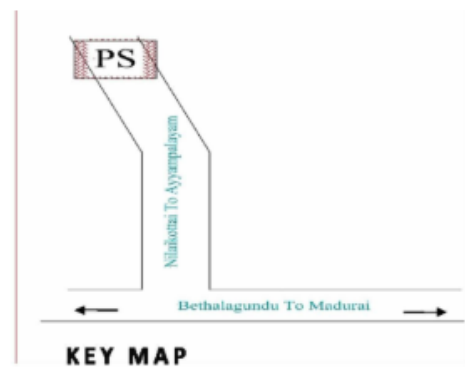

Google Map View

Polling Station Building Front View

Polling Station Front View

Cad View

Key MAP View

1 பெயர் : கனேஷ்வரி கணவர் பெயர்: சுரேஷ்முருகன் வீட்டு எண் : 1 வயது : 49 பாலினம் : பெண்	HKN2323327 Photo is available	2 பெயர் : அபிராமி கணவர் பெயர்: சின்னத்துரை வீட்டு எண் : 1 வயது : 45 பாலினம் : பெண்	HKN2323343 Photo is available	3 பெயர் : எழில் வளவன் தந்தை பெயர்: சுப்புரத்தினம் வீட்டு எண் : 1/1 வயது : 24 பாலினம் : ஆண்	NPZ1868041 Photo is available
4 பெயர் : வினோதினி தந்தை பெயர்: மயில்வாகனன் வீட்டு எண் : 1-8A வயது : 34 பாலினம் : பெண்	NPZ0573766 Photo is available	5 பெயர் : அருளப்பன் தந்தை பெயர்: செபஸ்தியார் வீட்டு எண் : 1-10 வயது : 42 பாலினம் : ஆண்	NPZ0678664 Photo is available	6 பெயர் : வினசென்ட் தந்தை பெயர்: அந்தோணி வீட்டு எண் : 1-48 வயது : 35 பாலினம் : ஆண்	NPZ0496539 Photo is available
7 பெயர் : சுனில்குமார் தந்தை பெயர்: ராஜா வீட்டு எண் : 1/110 வயது : 23 பாலினம் : ஆண்	NPZ1973098 Photo is available	8 பெயர் : நந்தகுமார் தந்தை பெயர்: ராமராஜ் வீட்டு எண் : 1-113ஏ வயது : 25 பாலினம் : ஆண்	NPZ1868017 Photo is available	9 பெயர் : தனலெட்சுமி கணவர் பெயர்: கணேசன் வீட்டு எண் : 1ஏ வயது : 40 பாலினம் : பெண்	NPZ2114791 Photo is available
10 பெயர் : கார்த்திக்காமாட்சி தந்தை பெயர்: கணேசன் வீட்டு எண் : 2 வயது : 33 பாலினம் : ஆண்	NPZ0496547 Photo is available	11 பெயர் : மார்டின் டொனால்ட் தந்தை பெயர்: சேவியர் வீட்டு எண் : 3/30 வயது : 22 பாலினம் : ஆண்	NPZ2033322 Photo is available	12 பெயர் : ஏஞ்சலின் அபியா தந்தை பெயர்: ஜெயராஜ் வீட்டு எண் : 3/172 வயது : 23 பாலினம் : பெண்	NPZ1936616 Photo is available
13 பெயர் : பிரசன்னா தாயின் பெயர்: போதுமணி வீட்டு எண் : 3/193ஏ வயது : 25 பாலினம் : பெண்	NPZ1841279 Photo is available	14 பெயர் : மணிமூர்த்தி தந்தை பெயர்: சொக்கர் வீட்டு எண் : 4-97 வயது : 32 பாலினம் : ஆண்	NPZ0678698 Photo is available	15 பெயர் : கனிமொழில் கணவர் பெயர்: மணிகண்டன் வீட்டு எண் : 4 125 வயது : 41 பாலினம் : பெண்	NPZ1074566 Photo is available
16 பெயர் : கார்த்திக்ராஜா தந்தை பெயர்: சுந்தராபாண்டி வீட்டு எண் : 4/250-10-பி வயது : 19 பாலினம் : ஆண்	NPZ2223436 Photo is available	17 பெயர் : முருகன் தந்தை பெயர்: நடராசு வீட்டு எண் : 5 வயது : 46 பாலினம் : ஆண்	HKN1397520 Photo is available	18 பெயர் : பாண்டியம்மாள் கணவர் பெயர்: மாரி வீட்டு எண் : 5-2 வயது : 48 பாலினம் : பெண்	NPZ0159095 Photo is available
19 பெயர் : பழனி தந்தை பெயர்: கருப்பையா வீட்டு எண் : 5-2-163 வயது : 44 பாலினம் : ஆண்	NPZ0573485 Photo is available	20 பெயர் : முத்துலெட்சுமி கணவர் பெயர்: முத்துக்கருப்பு வீட்டு எண் : 5-2-163 வயது : 40 பாலினம் : பெண்	NPZ2129492 Photo is available	21 பெயர் : முத்துக்கருப்பன் தந்தை பெயர்: கருப்பையா வீட்டு எண் : 5-2-163 வயது : 33 பாலினம் : ஆண்	NPZ0573519 Photo is available
22 பெயர் : பாக்கியராஜ் தந்தை பெயர்: இன்னாசி வீட்டு எண் : 5-30C வயது : 55 பாலினம் : ஆண்	NPZ0573790 Photo is available	23 பெயர் : அந்தோணி தந்தை பெயர்: பாக்கியம் வீட்டு எண் : 5-85ஏ வயது : 68 பாலினம் : ஆண்	NPZ2144251 Photo is available	24 பெயர் : வெள்ளைச்சாமி தந்தை பெயர்: முத்துச்சாமி வீட்டு எண் : 6 வயது : 67 பாலினம் : ஆண்	NPZ1642685 Photo is available
25 பெயர் : கச்சம்மாள் கணவர் பெயர்: வெள்ளைச்சாமி வீட்டு எண் : 6 வயது : 57 பாலினம் : பெண்	NPZ1642693 Photo is available	26 பெயர் : சுரேஷ் தந்தை பெயர்: பழனிசாமி வீட்டு எண் : 6/6 வயது : 44 பாலினம் : ஆண்	NPZ2073294 Photo is available	27 பெயர் : வீரா தந்தை பெயர்: முருகேசன் வீட்டு எண் : 6/36 வயது : 22 பாலினம் : ஆண்	NPZ2060119 Photo is available
28 பெயர் : சுப்பையா தந்தை பெயர்: பழனியப்பன் வீட்டு எண் : 6-152A வயது : 73 பாலினம் : ஆண்	NPZ1642701 Photo is available	29 பெயர் : சுசிலா கணவர் பெயர்: சுப்பையா வீட்டு எண் : 6-152A வயது : 67 பாலினம் : பெண்	NPZ1642719 Photo is available	30 பெயர் : ஆண்டியம்மாள் கணவர் பெயர்: செல்வராஜ் வீட்டு எண் : 6-175 வயது : 51 பாலினம் : பெண்	NPZ0728253 Photo is available