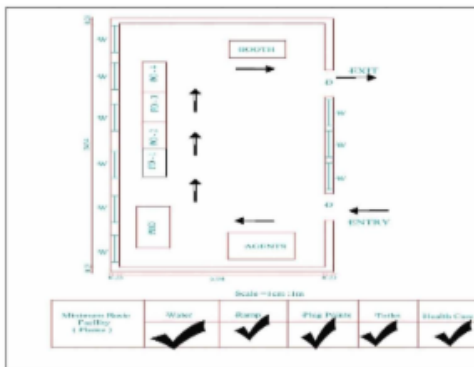

Cad View

Key MAP View