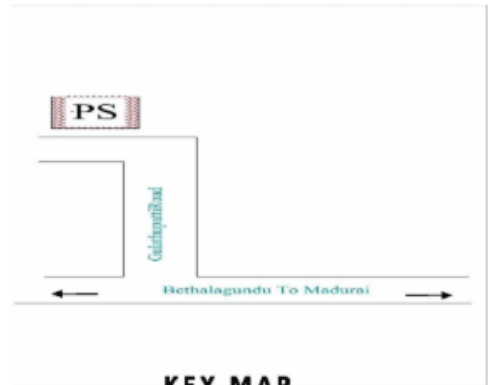

Cad View

Key MAP View