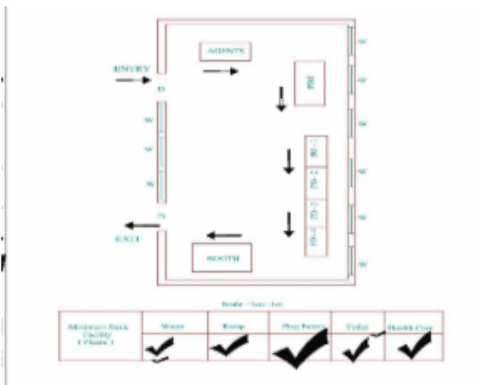

Cad View

Key MAP View