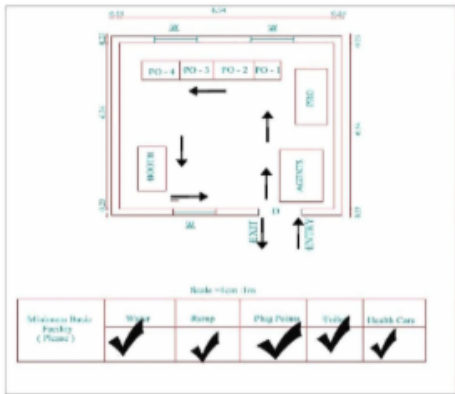

Google Map View

Polling Station Building Front View

Polling Station Front View

Cad View

Key MAP View

1 பெயர் : கயல்விழி தந்தை பெயர் : ராமச்சந்திரன் வீட்டு எண் : 3-10-61 வயது : 34 பாலினம் : பெண்	NPZ0679555 Photo is available	2 பெயர் : தமிழரசி தந்தை பெயர் : அய்யாமணி வீட்டு எண் : 3/277 வயது : 25 பாலினம் : பெண்	NPZ1075621 Photo is available	3 பெயர் : பிந்து தந்தை பெயர் : முத்துப்பாண்டி வீட்டு எண் : 3/331 வயது : 36 பாலினம் : பெண்	NPZ0509562 Photo is available
4 பெயர் : தனலெட்சுமி கணவர் பெயர் : வீரமணி வீட்டு எண் : 3-444 வயது : 33 பாலினம் : பெண்	NPZ0728782 Photo is available	5 பெயர் : ஜோதிலட்சுமி கணவர் பெயர் : கணகராஜ் வீட்டு எண் : 7/337 வயது : 31 பாலினம் : பெண்	NPZ2023232 Photo is available	6 பெயர் : ஜெனீபர் தந்தை பெயர் : சார்லஸ் வீட்டு எண் : 12/36 வயது : 36 பாலினம் : பெண்	HKN3514981 Photo is available
7 பெயர் : முத்தமிழ்செல்வன் தந்தை பெயர் : இராசப்பன் வீட்டு எண் : 15-10 வயது : 30 பாலினம் : ஆண்	NPZ0679563 Photo is available	8 பெயர் : மகாலெட்சுமி கணவர் பெயர் : சங்கர் வீட்டு எண் : 15/35 வயது : 40 பாலினம் : பெண்	NPZ2012276 Photo is available	9 பெயர் : கார்த்தி தந்தை பெயர் : இராசாமணி வீட்டு எண் : 15-45 வயது : 31 பாலினம் : ஆண்	NPZ0679571 Photo is available
10 பெயர் : சித்ரா கணவர் பெயர் : முத்துராஜ் வீட்டு எண் : 15-47D வயது : 36 பாலினம் : பெண்	NPZ0679589 Photo is available	11 பெயர் : காயத்திரி தந்தை பெயர் : சிதம்பரம் வீட்டு எண் : 15-89 வயது : 31 பாலினம் : பெண்	NPZ0679597 Photo is available	12 பெயர் : பெருமாள் தந்தை பெயர் : மாரியப்பன் வீட்டு எண் : 15/144ஏ வயது : 26 பாலினம் : ஆண்	NPZ1950666 Photo is available
13 பெயர் : சத்தீஸ்வரன் தந்தை பெயர் : நல்லாச்சி ம வீட்டு எண் : 15/148 வயது : 22 பாலினம் : ஆண்	NPZ2034221 Photo is available	14 பெயர் : கருப்பையா தந்தை பெயர் : அழகர் வீட்டு எண் : 15/150 வயது : 28 பாலினம் : ஆண்	NPZ2023240 Photo is available	15 பெயர் : பாலசுந்தரி தந்தை பெயர் : செல்வராஜ் வீட்டு எண் : 15/170 அ வயது : 22 பாலினம் : பெண்	NPZ2048080 Photo is available
16 பெயர் : நாகேந்திரன் தந்தை பெயர் : ராஜ்குமார் வீட்டு எண் : 15/250 வயது : 24 பாலினம் : ஆண்	NPZ1917350 Photo is available	17 பெயர் : அழகு பாண்டி தந்தை பெயர் : அழகர் வீட்டு எண் : 15/252 வயது : 24 பாலினம் : ஆண்	NPZ1917251 Photo is available	18 பெயர் : பொன்மணி தந்தை பெயர் : முருகவேல் வீட்டு எண் : 15/253 வயது : 21 பாலினம் : ஆண்	NPZ2070795 Photo is available
19 பெயர் : ராம்குமார் தந்தை பெயர் : அன்னகோடி வீட்டு எண் : 15/265 வயது : 39 பாலினம் : ஆண்	NPZ1940691 Photo is available	20 பெயர் : அபிராமி தந்தை பெயர் : மணிகண்டன் வீட்டு எண் : 15/265 வயது : 24 பாலினம் : பெண்	NPZ1917517 Photo is available	21 பெயர் : சதீஷ் தந்தை பெயர் : வேலுசாமி வீட்டு எண் : 15/267 வயது : 23 பாலினம் : ஆண்	NPZ1917319 Photo is available
22 பெயர் : ஜமுனா தந்தை பெயர் : ஆறுமுகம் வீட்டு எண் : 15/281 வயது : 39 பாலினம் : பெண்	NPZ0404632 Photo is available	23 பெயர் : பார்த்திபன் தந்தை பெயர் : ராஜா வீட்டு எண் : 15/282 வயது : 24 பாலினம் : ஆண்	NPZ1998343 Photo is available	24 பெயர் : சித்ரா தந்தை பெயர் : ஆறுமுகம் வீட்டு எண் : 15/283 வயது : 28 பாலினம் : பெண்	NPZ1075688 Photo is available
25 பெயர் : அஜீத் தந்தை பெயர் : சோலையன் வீட்டு எண் : 15/284 வயது : 26 பாலினம் : ஆண்	NPZ1915974 Photo is available	26 பெயர் : கௌசல்யா கணவர் பெயர் : முத்துப்பாண்டி வீட்டு எண் : 15/292 வயது : 26 பாலினம் : பெண்	NPZ1075530 Photo is available	27 பெயர் : சின்ன பாண்டி தந்தை பெயர் : கண்ணையா வீட்டு எண் : 15/293 வயது : 29 பாலினம் : பெண்	NPZ1075548 Photo is available
28 பெயர் : ராஜேஷ்வரி தந்தை பெயர் : ராஜா வீட்டு எண் : 15/294 வயது : 26 பாலினம் : பெண்	NPZ1075613 Photo is available	29 பெயர் : வனிதா தந்தை பெயர் : முருகன் வீட்டு எண் : 15/297 வயது : 26 பாலினம் : பெண்	NPZ1917426 Photo is available	30 பெயர் : கோபி தாயின் பெயர் : முருகன் வீட்டு எண் : 15/297 வயது : 24 பாலினம் : ஆண்	NPZ1917459 Photo is available