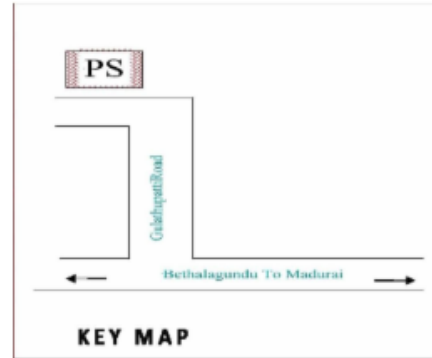

Google Map View

Polling Station Building Front View

Polling Station Front View

Cad View

Key MAP View

1 பெயர் : கயல்விழி தந்தை பெயர் : ராமச்சந்திரன் வீட்டு எண் : 3-10-61 வயது : 34 பாலினம் : பெண்	NPZ0679555 Photo is available	2 பெயர் : தமிழரசி தந்தை பெயர் : அய்யாமணி வீட்டு எண் : 3/277 வயது : 25 பாலினம் : பெண்	NPZ1075621 Photo is available	3 பெயர் : பிந்து தந்தை பெயர் : முத்துப்பாண்டி வீட்டு எண் : 3/331 வயது : 36 பாலினம் : பெண்	NPZ0509562 Photo is available
4 பெயர் : தனலெட்சுமி கணவர் பெயர் : வீரமணி வீட்டு எண் : 3-444 வயது : 33 பாலினம் : பெண்	NPZ0728782 Photo is available	5 பெயர் : ஜோதிலட்சுமி கணவர் பெயர் : கணகராஜ் வீட்டு எண் : 7/337 வயது : 31 பாலினம் : பெண்	NPZ2023232 Photo is available	6 பெயர் : ஜெனீபர் தந்தை பெயர் : சார்லஸ் வீட்டு எண் : 12/36 வயது : 36 பாலினம் : பெண்	HKN3514981 Photo is available
7 பெயர் : முத்தமிழ்செல்வன் தந்தை பெயர் : இராசப்பன் வீட்டு எண் : 15-10 வயது : 30 பாலினம் : ஆண்	NPZ0679563 Photo is available	8 பெயர் : மகாலெட்சுமி கணவர் பெயர் : சங்கர் வீட்டு எண் : 15/35 வயது : 40 பாலினம் : பெண்	NPZ2012276 Photo is available	9 பெயர் : கார்த்தி தந்தை பெயர் : இராசாமணி வீட்டு எண் : 15-45 வயது : 31 பாலினம் : ஆண்	NPZ0679571 Photo is available
10 பெயர் : சித்ரா கணவர் பெயர் : முத்துராஜ் வீட்டு எண் : 15-47D வயது : 36 பாலினம் : பெண்	NPZ0679589 Photo is available	11 பெயர் : காயத்திரி தந்தை பெயர் : சிதம்பரம் வீட்டு எண் : 15-89 வயது : 31 பாலினம் : பெண்	NPZ0679597 Photo is available	12 பெயர் : பெருமாள் தந்தை பெயர் : மாரியப்பன் வீட்டு எண் : 15/144ஏ வயது : 26 பாலினம் : ஆண்	NPZ1950666 Photo is available
13 பெயர் : சத்தீஸ்வரன் தந்தை பெயர் : நல்லாச்சி ம வீட்டு எண் : 15/148 வயது : 22 பாலினம் : ஆண்	NPZ2034221 Photo is available	14 பெயர் : கருப்பையா தந்தை பெயர் : அழகர் வீட்டு எண் : 15/150 வயது : 28 பாலினம் : ஆண்	NPZ2023240 Photo is available	15 பெயர் : பாலசுந்தரி தந்தை பெயர் : செல்வராஜ் வீட்டு எண் : 15/170 அ வயது : 22 பாலினம் : பெண்	NPZ2048080 Photo is available
16 பெயர் : நாகேந்திரன் தந்தை பெயர் : ராஜ்குமார் வீட்டு எண் : 15/250 வயது : 24 பாலினம் : ஆண்	NPZ1917350 Photo is available	17 பெயர் : அழகு பாண்டி தந்தை பெயர் : அழகர் வீட்டு எண் : 15/252 வயது : 24 பாலினம் : ஆண்	NPZ1917251 Photo is available	18 பெயர் : பொன்மணி தந்தை பெயர் : முருகவேல் வீட்டு எண் : 15/253 வயது : 21 பாலினம் : ஆண்	NPZ2070795 Photo is available
19 பெயர் : ராம்குமார் தந்தை பெயர் : அன்னகோடி வீட்டு எண் : 15/265 வயது : 39 பாலினம் : ஆண்	NPZ1940691 Photo is available	20 பெயர் : அபிராமி தந்தை பெயர் : மணிகண்டன் வீட்டு எண் : 15/265 வயது : 24 பாலினம் : பெண்	NPZ1917517 Photo is available	21 பெயர் : சதீஷ் தந்தை பெயர் : வேலுசாமி வீட்டு எண் : 15/267 வயது : 23 பாலினம் : ஆண்	NPZ1917319 Photo is available
22 பெயர் : ஜமுனா தந்தை பெயர் : ஆறுமுகம் வீட்டு எண் : 15/281 வயது : 39 பாலினம் : பெண்	NPZ0404632 Photo is available	23 பெயர் : பார்த்திபன் தந்தை பெயர் : ராஜா வீட்டு எண் : 15/282 வயது : 24 பாலினம் : ஆண்	NPZ1998343 Photo is available	24 பெயர் : சித்ரா தந்தை பெயர் : ஆறுமுகம் வீட்டு எண் : 15/283 வயது : 28 பாலினம் : பெண்	NPZ1075688 Photo is available
25 பெயர் : அஜீத் தந்தை பெயர் : சோலையன் வீட்டு எண் : 15/284 வயது : 26 பாலினம் : ஆண்	NPZ1915974 Photo is available	26 பெயர் : கௌசல்யா கணவர் பெயர் : முத்துப்பாண்டி வீட்டு எண் : 15/292 வயது : 26 பாலினம் : பெண்	NPZ1075530 Photo is available	27 பெயர் : சின்ன பாண்டி தந்தை பெயர் : கண்ணையா வீட்டு எண் : 15/293 வயது : 29 பாலினம் : பெண்	NPZ1075548 Photo is available
28 பெயர் : ராஜேஷ்வரி தந்தை பெயர் : ராஜா வீட்டு எண் : 15/294 வயது : 26 பாலினம் : பெண்	NPZ1075613 Photo is available	29 பெயர் : வனிதா தந்தை பெயர் : முருகன் வீட்டு எண் : 15/297 வயது : 26 பாலினம் : பெண்	NPZ1917426 Photo is available	30 பெயர் : கோபி தாயின் பெயர் : முருகன் வீட்டு எண் : 15/297 வயது : 24 பாலினம் : ஆண்	NPZ1917459 Photo is available