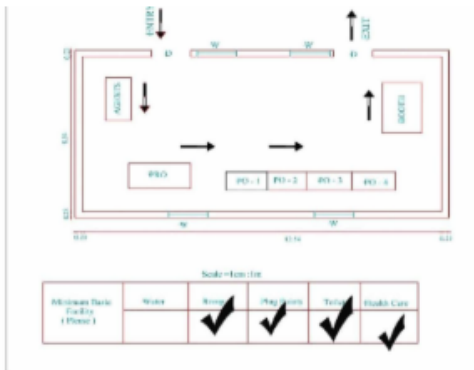

Google Map View

Polling Station Building Front View

Polling Station Front View

Cad View

Key MAP View

1 பெயர் : சுப்புலட்சுமி கணவர் பெயர் : பரமசிவம் வீட்டு எண் : 1 வயது : 45 பாலினம் : பெண்	NPZ0097949 Photo is available	2 பெயர் : பரமசிவம் தந்தை பெயர் : மாரிமுத்து வீட்டு எண் : 1 வயது : 39 பாலினம் : ஆண்	NPZ0934026 Photo is available	3 பெயர் : வெள்ளிமலை தந்தை பெயர் : பெரியசாமி வீட்டு எண் : 1 வயது : 36 பாலினம் : ஆண்	NPZ0885293 Photo is available
4 பெயர் : சிவசக்தி கணவர் பெயர் : வெள்ளிமலை வீட்டு எண் : 1 வயது : 32 பாலினம் : பெண்	NPZ0860502 Photo is available	5 பெயர் : பவித்ரா கணவர் பெயர் : காளிதாஸ் வீட்டு எண் : 1 வயது : 30 பாலினம் : பெண்	NPZ0885301 Photo is available	6 பெயர் : மரகதவள்ளி தந்தை பெயர் : சுப்பையா வீட்டு எண் : 1 வயது : 30 பாலினம் : பெண்	NPZ0885277 Photo is available
7 பெயர் : சரவணன் தந்தை பெயர் : தங்கராஜ் வீட்டு எண் : 1 வயது : 29 பாலினம் : ஆண்	NPZ0860551 Photo is available	8 பெயர் : இராகதீபன் தந்தை பெயர் : அசோக் வீட்டு எண் : 1 வயது : 28 பாலினம் : ஆண்	NPZ0914648 Photo is available	9 பெயர் : செல்வம் சோ தந்தை பெயர் : சோனை வீட்டு எண் : 01/1/43 வயது : 40 பாலினம் : ஆண்	NPZ2085140 Photo is available
10 பெயர் : தனலெட்சுமி கணவர் பெயர் : செல்வம் வீட்டு எண் : 01/1/43 வயது : 35 பாலினம் : பெண்	NPZ2091700 Photo is available	11 பெயர் : ஜெகதீசன் தந்தை பெயர் : கிருஷ்ணசாமிநாயுடு வீட்டு எண் : 1-2 வயது : 68 பாலினம் : ஆண்	NPZ1582030 Photo is available	12 பெயர் : அலமேலுமங்கை கணவர் பெயர் : ஜெகதீசன் வீட்டு எண் : 1-2 வயது : 63 பாலினம் : பெண்	HKN1345388 Photo is available
13 பெயர் : முனிசரவணப்பெருமாள் தந்தை பெயர் : ஜெகதீசன் வீட்டு எண் : 1/2 வயது : 38 பாலினம் : ஆண்	NPZ1803022 Photo is available	14 பெயர் : சரண்யா கணவர் பெயர் : முனிசரவணப்பெருமாள் வீட்டு எண் : 1/2 வயது : 33 பாலினம் : பெண்	NPZ1802966 Photo is available	15 பெயர் : ராஜாத்தி கணவர் பெயர் : ராமசாமி வீட்டு எண் : 1-3 வயது : 83 பாலினம் : பெண்	HKN1345065 Photo is available
16 பெயர் : பழனிச்சாமி தந்தை பெயர் : ராமசாமிபிள்ளை வீட்டு எண் : 1-3 வயது : 63 பாலினம் : ஆண்	HKN1344803 Photo is available	17 பெயர் : பஞ்சலட்சுமி கணவர் பெயர் : பழனிச்சாமி வீட்டு எண் : 1-3 வயது : 60 பாலினம் : பெண்	NPZ1582048 Photo is available	18 பெயர் : முத்துராமலிங்கம் -- தந்தை பெயர் : பழனிச்சாமி வீட்டு எண் : 1-3 வயது : 40 பாலினம் : ஆண்	NPZ0366005 Photo is available
19 பெயர் : பாப்பாத்தி தந்தை பெயர் : பழனிச்சாமி வீட்டு எண் : 1-3 வயது : 38 பாலினம் : பெண்	NPZ0365999 Photo is available	20 பெயர் : ராஜேஸ்வரி கணவர் பெயர் : ராஜேந்திரன் வீட்டு எண் : 1-4 வயது : 62 பாலினம் : பெண்	NPZ0679910 Photo is available	# 21 பெயர் : ரா பிரகாஷ் தந்தை பெயர் : ராஜேந்திரன் வீட்டு எண் : 1-4 வயது : 43 பாலினம் : ஆண்	NPZ0679928 Photo is available
22 பெயர் : பிரபாகரன் தந்தை பெயர் : ராஜேந்திரன் வீட்டு எண் : 1-4 வயது : 46 பாலினம் : ஆண்	NPZ0679944 Photo is available	23 பெயர் : வள்ளி கணவர் பெயர் : பிரபாகரன் வீட்டு எண் : 1-4 வயது : 44 பாலினம் : பெண்	NPZ0679936 Photo is available	24 பெயர் : கார்த்திகா கணவர் பெயர் : தவம் வீட்டு எண் : 1/4 வயது : 24 பாலினம் : பெண்	NPZ1912492 Photo is available
25 பெயர் : வெள்ளிமலை தந்தை பெயர் : சோனை வீட்டு எண் : 1-6 வயது : 51 பாலினம் : ஆண்	NPZ1582071 Photo is available	26 பெயர் : செல்வத்துரை தந்தை பெயர் : சோனை வீட்டு எண் : 1-6 வயது : 45 பாலினம் : ஆண்	HKN2792182 Photo is available	27 பெயர் : பெருமாளக்காள் கணவர் பெயர் : வெள்ளிமலை வீட்டு எண் : 1-6 வயது : 44 பாலினம் : பெண்	HKN3385739 Photo is available
28 பெயர் : ராஜலக்ஷ்மி தந்தை பெயர் : பால்பாண்டி வீட்டு எண் : 1-6a வயது : 34 பாலினம் : ஆண்	NPZ0498204 Photo is available	29 பெயர் : கல்கண்டையாள் தந்தை பெயர் : வெள்ளிமலை வீட்டு எண் : 1-7 வயது : 59 பாலினம் : ஆண்	NPZ1582089 Photo is available	30 பெயர் : சக்திவேல் தந்தை பெயர் : வெள்ளிமலை வீட்டு எண் : 1-7 வயது : 59 பாலினம் : ஆண்	HKN1426386 Photo is available