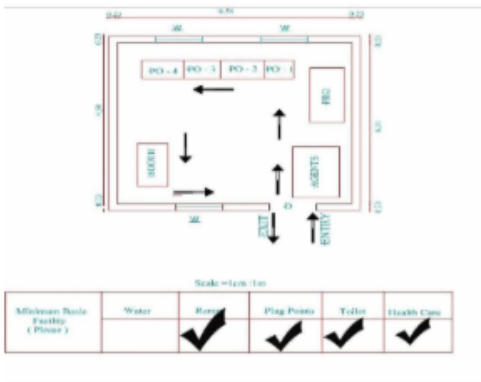

Google Map View

Polling Station Building Front View

Polling Station Front View

Cad View

Key MAP View

1	NPZ1948611	பெயர் : அழகு காமாட்சி தந்தை பெயர் : ஜெயக்குமார் வீட்டு எண் : 00 வயது : 23 பாலினம் : ஆண்	Photo is available	2	NPZ0808923	பெயர் : பெருமாள் தந்தை பெயர் : அழகர் வீட்டு எண் : 1 வயது : 55 பாலினம் : ஆண்	Photo is available	3	NPZ0808931	பெயர் : ஜெயலெட்சுமி கணவர் பெயர் : பெருமாள் வீட்டு எண் : 1 வயது : 43 பாலினம் : பெண்	Photo is available
4	NPZ0914788	பெயர் : வெள்ளிந்திரா தந்தை பெயர் : வெள்ளிமலை வீட்டு எண் : 1 வயது : 35 பாலினம் : ஆண்	Photo is available	5	NPZ0970855	பெயர் : கார்த்திகா தந்தை பெயர் : ராஜபாண்டி வீட்டு எண் : 1 வயது : 27 பாலினம் : பெண்	Photo is available	6	NPZ0971010	பெயர் : ராகவி தந்தை பெயர் : குணசேகரன் வீட்டு எண் : 1 வயது : 27 பாலினம் : பெண்	Photo is available
S 7	NPZ2070076	பெயர் : மதன் குமார் தந்தை பெயர் : சுந்தராமு வீட்டு எண் : 1 வயது : 22 பாலினம் : ஆண்	Photo is available	8	NPZ2092484	பெயர் : சந்தியா தந்தை பெயர் : அலகுராஜ் வீட்டு எண் : 1 வயது : 21 பாலினம் : பெண்	Photo is available	9	NPZ0885491	பெயர் : லெட்சுமிபிரபா கணவர் பெயர் : ராமமூர்த்தி வீட்டு எண் : 1-1 வயது : 30 பாலினம் : பெண்	Photo is available
10	NPZ0860668	பெயர் : மணிகண்டன் தந்தை பெயர் : வையாபுரி வீட்டு எண் : 1-1 வயது : 28 பாலினம் : ஆண்	Photo is available	11	NPZ1861723	பெயர் : கதிரேசன் தந்தை பெயர் : தனுஷ்கோடி வீட்டு எண் : 1/1 வயது : 27 பாலினம் : ஆண்	Photo is available	12	NPZ1861525	பெயர் : செல்வராணி கணவர் பெயர் : கார்த்திகேயன் வீட்டு எண் : 1/1 வயது : 25 பாலினம் : பெண்	Photo is available
13	NPZ1861582	பெயர் : சமயத்தா தந்தை பெயர் : நாகேந்திரன் வீட்டு எண் : 1/1 வயது : 24 பாலினம் : பெண்	Photo is available	14	NPZ1861343	பெயர் : விக்னேஷ்வரி தந்தை பெயர் : வேல்முருகன் வீட்டு எண் : 1/1/ வயது : 25 பாலினம் : பெண்	Photo is available	15	NPZ0776112	பெயர் : பழனியம்மாள் கணவர் பெயர் : பழனிச்சாமி வீட்டு எண் : 1-4 வயது : 67 பாலினம் : பெண்	Photo is available
16	NPZ0159210	பெயர் : பாண்டியம்மாள் கணவர் பெயர் : ராஜாங்கம் வீட்டு எண் : 1-12 வயது : 42 பாலினம் : பெண்	Photo is available	17	NPZ2070126	பெயர் : கிஷோர் தந்தை பெயர் : முருகன் வீட்டு எண் : 1/14 வயது : 21 பாலினம் : ஆண்	Photo is available	18	NPZ0742114	பெயர் : நாகராஜ் தந்தை பெயர் : அய்யனார் வீட்டு எண் : 1-24 வயது : 33 பாலினம் : ஆண்	Photo is available
19	NPZ0808899	பெயர் : பிரியா கணவர் பெயர் : கிருஷ்ணபாண்டி வீட்டு எண் : 1-30C வயது : 44 பாலினம் : பெண்	Photo is available	20	NPZ0860726	பெயர் : மகேஸ்வரி கணவர் பெயர் : பாண்டியராஜன் வீட்டு எண் : 1-31A வயது : 28 பாலினம் : பெண்	Photo is available	21	NPZ0575381	பெயர் : சுசி கணவர் பெயர் : ராஜசேகர் வீட்டு எண் : 1-35 வயது : 31 பாலினம் : பெண்	Photo is available
22	NPZ1011147	பெயர் : அருண் குமார் தந்தை பெயர் : பரமன் வீட்டு எண் : 1/37 வயது : 27 பாலினம் : ஆண்	Photo is available	23	NPZ2097921	பெயர் : தனுஷியா தந்தை பெயர் : வேளாங்கன்னி ராஜா வீட்டு எண் : 1-50 வயது : 21 பாலினம் : பெண்	Photo is available	24	NPZ0860627	பெயர் : நாகலட்சுமி தந்தை பெயர் : செல்லப்பாண்டி வீட்டு எண் : 1-51B வயது : 28 பாலினம் : பெண்	Photo is available
25	NPZ0970772	பெயர் : மகாலெட்சுமி கணவர் பெயர் : வேலுச்சாமி வீட்டு எண் : 1-56 வயது : 50 பாலினம் : பெண்	Photo is available	26	NPZ2156115	பெயர் : மதுமிதா ச தந்தை பெயர் : சதீஸ்குமார் வீட்டு எண் : 1/66 வயது : 20 பாலினம் : பெண்	Photo is available	27	NPZ2023448	பெயர் : சுதா கணவர் பெயர் : செல்வராஜ் வீட்டு எண் : 1/123 வயது : 33 பாலினம் : பெண்	Photo is available
28	NPZ0331132	பெயர் : ஜெயக்குமார் தந்தை பெயர் : காளியப்பன் வீட்டு எண் : 1-125 வயது : 47 பாலினம் : ஆண்	Photo is available	29	NPZ0331272	பெயர் : ராமேஸ்வரி கணவர் பெயர் : ஜெயக்குமார் வீட்டு எண் : 1-125 வயது : 40 பாலினம் : பெண்	Photo is available	30	NPZ1083468	பெயர் : வனிதா தந்தை பெயர் : கருப்பையா வீட்டு எண் : 1/128 வயது : 30 பாலினம் : பெண்	Photo is available