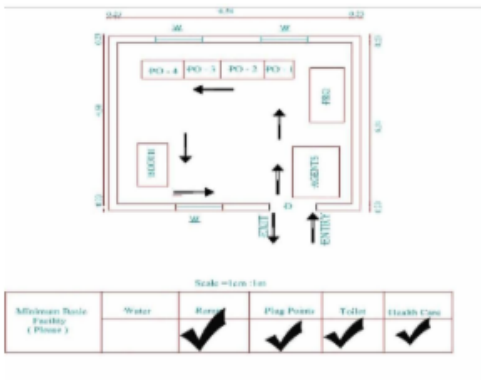

Cad View

Key MAP View