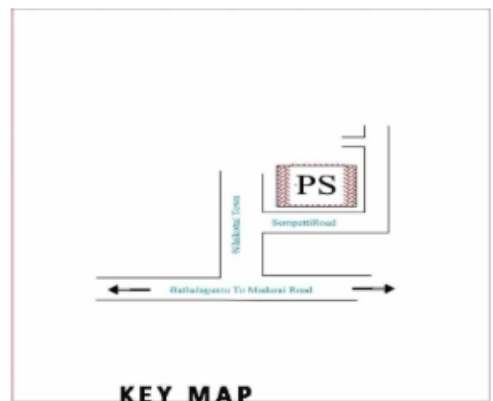

**Google Map View**

**Polling Station Building Front View**

**Polling Station Front View**

**Cad View**

**Key MAP View**

1 பெயர் : தர்மர் தந்தை பெயர்: சேவியர் வீட்டு எண் : 1 வயது : 55 பாலினம் : ஆண் Photo is available	HKN1345792	2 பெயர் : லட்சுமி கணவர் பெயர்: செல்வம் வீட்டு எண் : 1 வயது : 55 பாலினம் : பெண் Photo is available	NPZ2219764	3 பெயர் : கோவிந்தம்மாள் கணவர் பெயர்: பாண்டியன் வீட்டு எண் : 1 வயது : 46 பாலினம் : பெண் Photo is available	HKN3328770
4 பெயர் : பஞ்சு கணவர் பெயர்: பாண்டியன் வீட்டு எண் : 1 வயது : 43 பாலினம் : பெண் Photo is available	WDZ1633411	5 பெயர் : ஷஷ்டினா தந்தை பெயர்: பால்கர் வீட்டு எண் : 1 வயது : 21 பாலினம் : பெண் Photo is available	NPZ2075117	6 பெயர் : பார்வதி கணவர் பெயர்: ராமசாமி வீட்டு எண் : 1/10 வயது : 69 பாலினம் : பெண் Photo is available	NPZ1588615
7 பெயர் : சென்றாயன் தந்தை பெயர்: முத்து வீட்டு எண் : 1-13 வயது : 40 பாலினம் : ஆண் Photo is available	NPZ0424184	8 பெயர் : ஆண்டி தந்தை பெயர்: தேவனகவுண்டர் வீட்டு எண் : 1/32 வயது : 69 பாலினம் : ஆண் Photo is available	HKN1346196	9 பெயர் : போதும்பொன்னு கணவர் பெயர்: மகாலிங்கம் வீட்டு எண் : 1/52 வயது : 54 பாலினம் : பெண் Photo is available	HKN1467737
10 பெயர் : ரமேஷ் தந்தை பெயர்: ராமசாமி வீட்டு எண் : 1/171 (1) வயது : 60 பாலினம் : ஆண் Photo is available	NPZ2086668	11 பெயர் : சரண்யா கணவர் பெயர்: அழகுராஜா வீட்டு எண் : 1/171 (1) வயது : 23 பாலினம் : பெண் Photo is available	NPZ2086783	12 பெயர் : ராஜம்மாள் கணவர் பெயர்: அழகுமலை வீட்டு எண் : 1/196 வயது : 69 பாலினம் : பெண் Photo is available	NPZ1626019
13 பெயர் : சூபிணி தந்தை பெயர்: பாலசுப்ரமணி வீட்டு எண் : 1/294 வயது : 27 பாலினம் : பெண் Photo is available	NPZ1804418	14 பெயர் : ஸ்ரீராம் பொ தந்தை பெயர்: பொன்னையா வீட்டு எண் : 1 கோவில் பின்புறம் வயது : 19 பாலினம் : ஆண் Photo is available	NPZ2215580	15 பெயர் : சின்னகாளை தந்தை பெயர்: அழகர் செட்டியார் வீட்டு எண் : 2 வயது : 85 பாலினம் : ஆண் Photo is available	NPZ0970889
16 பெயர் : இந்திராணி கணவர் பெயர்: முருகன் வீட்டு எண் : 2-8 வயது : 51 பாலினம் : பெண் Photo is available	HKN2314656	17 பெயர் : தனலட்சுமி கணவர் பெயர்: ராமசாமி வீட்டு எண் : 2-23 வயது : 56 பாலினம் : பெண் Photo is available	NPZ0421727	18 பெயர் : வாசுகி தந்தை பெயர்: ராமசாமி வீட்டு எண் : 2-23 வயது : 29 பாலினம் : பெண் Photo is available	NPZ0860809
19 பெயர் : ஜெயவிக்கடோரியா கணவர் பெயர்: சுவரியார் வீட்டு எண் : 2-63 வயது : 42 பாலினம் : பெண் Photo is available	NPZ0145920	20 பெயர் : கிளமெண்ட் ராஜ் இதரர் பெயர்: மர்னா டெஸ்லின் ஜீவா வீட்டு எண் : 2/105 வயது : 21 பாலினம் : ஆண் Photo is available	NPZ2102341	21 பெயர் : விஜயலக்ஷ்மி தந்தை பெயர்: ஜெயராம் வீட்டு எண் : 3/4ஏ வயது : 23 பாலினம் : பெண் Photo is available	NPZ1951086
22 பெயர் : ஆனந்த்குமார் தந்தை பெயர்: ராஜ் வீட்டு எண் : 3-5 வயது : 30 பாலினம் : பெண் Photo is available	NPZ0922070	23 பெயர் : அழகுமணி கணவர் பெயர்: ராமகிருஷ்ணன் வீட்டு எண் : 3-18 வயது : 65 பாலினம் : பெண் Photo is available	NPZ0406652	24 பெயர் : அசோகன் தந்தை பெயர்: இராமன்செட்டியார் வீட்டு எண் : 3-18 வயது : 59 பாலினம் : ஆண் Photo is available	NPZ1599018
25 பெயர் : பட்டம்மாள் தந்தை பெயர்: நாகராஜ் வீட்டு எண் : 3-24 வயது : 61 பாலினம் : பெண் Photo is available	NPZ1599034	26 பெயர் : மேரி ஜேராபின் தந்தை பெயர்: சகாயராஜ் வீட்டு எண் : 3/28 வயது : 25 பாலினம் : பெண் Photo is available	NPZ1083542	27 பெயர் : சுரேஷ் தந்தை பெயர்: தர்மராஜ் வீட்டு எண் : 3-35a வயது : 37 பாலினம் : ஆண் Photo is available	NPZ0499202
28 பெயர் : வேலம்மாள் கணவர் பெயர்: கரியன் வீட்டு எண் : 3-38 வயது : 81 பாலினம் : பெண் Photo is available	NPZ1599042	29 பெயர் : நாராயணன் தந்தை பெயர்: முத்தையா வீட்டு எண் : 3-49A வயது : 66 பாலினம் : ஆண் Photo is available	NPZ1599067	30 பெயர் : மணியம்மாள் கணவர் பெயர்: நாராயணன் வீட்டு எண் : 3-49A வயது : 60 பாலினம் : பெண் Photo is available	NPZ1599075