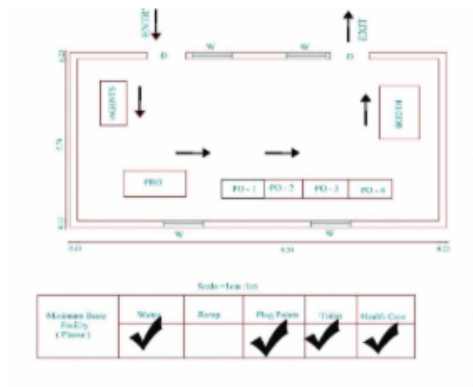

**Google Map View**

**Polling Station Building Front View**

**Polling Station Front View**

**Cad View**

**Key MAP View**

1 பெயர் : தர்மர் தந்தை பெயர்: சேவியர் வீட்டு எண் : 1 வயது : 55 பாலினம் : ஆண் Photo is available	HKN1345792	2 பெயர் : லட்சுமி கணவர் பெயர்: செல்வம் வீட்டு எண் : 1 வயது : 55 பாலினம் : பெண் Photo is available	NPZ2219764	3 பெயர் : கோவிந்தம்மாள் கணவர் பெயர்: பாண்டியன் வீட்டு எண் : 1 வயது : 46 பாலினம் : பெண் Photo is available	HKN3328770
4 பெயர் : பஞ்சு கணவர் பெயர்: பாண்டியன் வீட்டு எண் : 1 வயது : 43 பாலினம் : பெண் Photo is available	WDZ1633411	5 பெயர் : ஷஷ்டினா தந்தை பெயர்: பால்கர் வீட்டு எண் : 1 வயது : 21 பாலினம் : பெண் Photo is available	NPZ2075117	6 பெயர் : பார்வதி கணவர் பெயர்: ராமசாமி வீட்டு எண் : 1/10 வயது : 69 பாலினம் : பெண் Photo is available	NPZ1588615
7 பெயர் : சென்றாயன் தந்தை பெயர்: முத்து வீட்டு எண் : 1-13 வயது : 40 பாலினம் : ஆண் Photo is available	NPZ0424184	8 பெயர் : ஆண்டி தந்தை பெயர்: தேவனகவுண்டர் வீட்டு எண் : 1/32 வயது : 69 பாலினம் : ஆண் Photo is available	HKN1346196	9 பெயர் : போதும்பொன்னு கணவர் பெயர்: மகாலிங்கம் வீட்டு எண் : 1/52 வயது : 54 பாலினம் : பெண் Photo is available	HKN1467737
10 பெயர் : ரமேஷ் தந்தை பெயர்: ராமசாமி வீட்டு எண் : 1/171 (1) வயது : 60 பாலினம் : ஆண் Photo is available	NPZ2086668	11 பெயர் : சரண்யா கணவர் பெயர்: அழகுராஜா வீட்டு எண் : 1/171 (1) வயது : 23 பாலினம் : பெண் Photo is available	NPZ2086783	12 பெயர் : ராஜம்மாள் கணவர் பெயர்: அழகுமலை வீட்டு எண் : 1/196 வயது : 69 பாலினம் : பெண் Photo is available	NPZ1626019
13 பெயர் : சூபிணி தந்தை பெயர்: பாலசுப்ரமணி வீட்டு எண் : 1/294 வயது : 27 பாலினம் : பெண் Photo is available	NPZ1804418	14 பெயர் : ஸ்ரீராம் பொ தந்தை பெயர்: பொன்னையா வீட்டு எண் : 1 கோவில் பின்புறம் வயது : 19 பாலினம் : ஆண் Photo is available	NPZ2215580	15 பெயர் : சின்னகாளை தந்தை பெயர்: அழகர் செட்டியார் வீட்டு எண் : 2 வயது : 85 பாலினம் : ஆண் Photo is available	NPZ0970889
16 பெயர் : இந்திராணி கணவர் பெயர்: முருகன் வீட்டு எண் : 2-8 வயது : 51 பாலினம் : பெண் Photo is available	HKN2314656	17 பெயர் : தனலட்சுமி கணவர் பெயர்: ராமசாமி வீட்டு எண் : 2-23 வயது : 56 பாலினம் : பெண் Photo is available	NPZ0421727	18 பெயர் : வாசுகி தந்தை பெயர்: ராமசாமி வீட்டு எண் : 2-23 வயது : 29 பாலினம் : பெண் Photo is available	NPZ0860809
19 பெயர் : ஜெயவிக்கடோரியா கணவர் பெயர்: சுவரியார் வீட்டு எண் : 2-63 வயது : 42 பாலினம் : பெண் Photo is available	NPZ0145920	20 பெயர் : கிளமெண்ட் ராஜ் இதரர் பெயர்: மர்னா டெஸ்லின் ஜீவா வீட்டு எண் : 2/105 வயது : 21 பாலினம் : ஆண் Photo is available	NPZ2102341	21 பெயர் : விஜயலக்ஷ்மி தந்தை பெயர்: ஜெயராம் வீட்டு எண் : 3/4ஏ வயது : 23 பாலினம் : பெண் Photo is available	NPZ1951086
22 பெயர் : ஆனந்த்குமார் தந்தை பெயர்: ராஜ் வீட்டு எண் : 3-5 வயது : 30 பாலினம் : பெண் Photo is available	NPZ0922070	23 பெயர் : அழகுமணி கணவர் பெயர்: ராமகிருஷ்ணன் வீட்டு எண் : 3-18 வயது : 65 பாலினம் : பெண் Photo is available	NPZ0406652	24 பெயர் : அசோகன் தந்தை பெயர்: இராமன்செட்டியார் வீட்டு எண் : 3-18 வயது : 59 பாலினம் : ஆண் Photo is available	NPZ1599018
25 பெயர் : பட்டம்மாள் தந்தை பெயர்: நாகராஜ் வீட்டு எண் : 3-24 வயது : 61 பாலினம் : பெண் Photo is available	NPZ1599034	26 பெயர் : மேரி ஜேராபின் தந்தை பெயர்: சகாயராஜ் வீட்டு எண் : 3/28 வயது : 25 பாலினம் : பெண் Photo is available	NPZ1083542	27 பெயர் : சுரேஷ் தந்தை பெயர்: தர்மராஜ் வீட்டு எண் : 3-35a வயது : 37 பாலினம் : ஆண் Photo is available	NPZ0499202
28 பெயர் : வேலம்மாள் கணவர் பெயர்: கரியன் வீட்டு எண் : 3-38 வயது : 81 பாலினம் : பெண் Photo is available	NPZ1599042	29 பெயர் : நாராயணன் தந்தை பெயர்: முத்தையா வீட்டு எண் : 3-49A வயது : 66 பாலினம் : ஆண் Photo is available	NPZ1599067	30 பெயர் : மணியம்மாள் கணவர் பெயர்: நாராயணன் வீட்டு எண் : 3-49A வயது : 60 பாலினம் : பெண் Photo is available	NPZ1599075