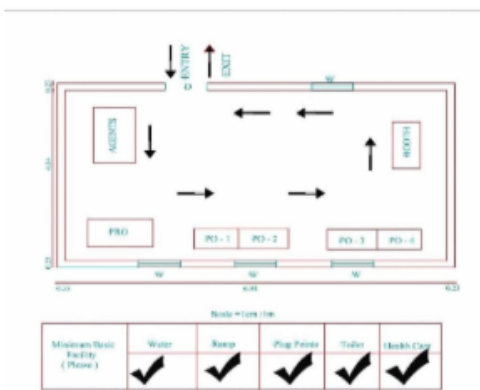

Google Map View

Polling Station Building Front View

Polling Station Front View

Cad View

Key MAP View

1 பெயர் : கோகிலா தந்தை பெயர் : கருப்பையா வீட்டு எண் : 0 வயது : 35 பாலினம் : பெண்	UDV0323659 Photo is available	2 பெயர் : அழகுமலை தந்தை பெயர் : பழனியாண்டி வீட்டு எண் : 1 வயது : 75 பாலினம் : ஆண்	NPZ0809210 Photo is available	3 பெயர் : செ அஸ்வின் தந்தை பெயர் : செந்தில்குமார் வீட்டு எண் : 1 வயது : 19 பாலினம் : ஆண்	NPZ2210078 Photo is available
4 பெயர் : தமிழரசி கணவர் பெயர் : சக்திவேல் வீட்டு எண் : 1/1 வயது : 26 பாலினம் : பெண்	NPZ1974088 Photo is available	5 பெயர் : வர்ஷாமேரி தந்தை பெயர் : தர்மநாதன் வீட்டு எண் : 1/1 வயது : 23 பாலினம் : பெண்	NPZ1975499 Photo is available	6 பெயர் : நாகஜோதி கணவர் பெயர் : சுப்பிரமணி வீட்டு எண் : 1-1-149A வயது : 44 பாலினம் : பெண்	NPZ0406017 Photo is available
7 பெயர் : பால்பாண்டியம்மாள் தந்தை பெயர் : கிருஷ்ணன் வீட்டு எண் : 1-3-19A வயது : 33 பாலினம் : பெண்	NPZ0366260 Photo is available	8 பெயர் : வீரமணி தந்தை பெயர் : கிருஷ்ணன் வீட்டு எண் : 1-3-19A வயது : 30 பாலினம் : ஆண்	NPZ0776583 Photo is available	9 பெயர் : கன்னியம்மாள் கணவர் பெயர் : ஆறுமுகம் வீட்டு எண் : 1-18B வயது : 63 பாலினம் : பெண்	HKN3495793 Photo is available
10 பெயர் : கோமதி து கணவர் பெயர் : துரைபாண்டி வீட்டு எண் : 1/29 வயது : 27 பாலினம் : பெண்	NPZ2088946 Photo is available	11 பெயர் : பேச்சியம்மாள் கணவர் பெயர் : துரைபாண்டி வீட்டு எண் : 1-30 வயது : 41 பாலினம் : பெண்	NPZ0680181 Photo is available	12 பெயர் : வெள்ளையம்மாள் கணவர் பெயர் : மாதவன் வீட்டு எண் : 1-32A வயது : 47 பாலினம் : பெண்	NPZ0498576 Photo is available
13 பெயர் : மாதவன் தந்தை பெயர் : கருப்பையா வீட்டு எண் : 1-32-A வயது : 50 பாலினம் : ஆண்	NPZ0498568 Photo is available	14 பெயர் : முருகன் தந்தை பெயர் : சுப்பையா வீட்டு எண் : 1/38 வயது : 44 பாலினம் : ஆண்	NPZ2010544 Photo is available	15 பெயர் : சுப்பிரமணி தந்தை பெயர் : பெரியசாமி வீட்டு எண் : 1-49A வயது : 40 பாலினம் : ஆண்	NPZ0406009 Photo is available
16 பெயர் : சிவகாமசுந்தரி கணவர் பெயர் : சந்திரன் வீட்டு எண் : 1-54 வயது : 57 பாலினம் : பெண்	HKN1345289 Photo is available	17 பெயர் : முருகன் தந்தை பெயர் : வெள்ளைசாமி வீட்டு எண் : 1-62C வயது : 34 பாலினம் : ஆண்	NPZ0366252 Photo is available	18 பெயர் : பெரியசாமி தந்தை பெயர் : முத்துச்சாமி வீட்டு எண் : 1-65A வயது : 41 பாலினம் : ஆண்	NPZ0498584 Photo is available
19 பெயர் : அனுசுயாதேவி தந்தை பெயர் : கண்ணன் வீட்டு எண் : 1-75A வயது : 29 பாலினம் : பெண்	NPZ0861062 Photo is available	20 பெயர் : விஜய் தந்தை பெயர் : கருப்பையா வீட்டு எண் : 1-126 வயது : 29 பாலினம் : ஆண்	NPZ0886382 Photo is available	21 பெயர் : சௌந்தரபாண்டி தந்தை பெயர் : முருகன் வீட்டு எண் : 1/127 வயது : 24 பாலினம் : ஆண்	NPZ2210128 Photo is available
22 பெயர் : மீனா தந்தை பெயர் : முருகன் வீட்டு எண் : 1-127A வயது : 49 பாலினம் : ஆண்	NPZ0097105 Photo is available	23 பெயர் : வேல்பாண்டி மு தந்தை பெயர் : முருகன் வீட்டு எண் : 1/127ஏ வயது : 27 பாலினம் : ஆண்	NPZ1998608 Photo is available	24 பெயர் : மேகலா கணவர் பெயர் : ரமேஷ் வீட்டு எண் : 1/132 வயது : 35 பாலினம் : பெண்	NPZ1115799 Photo is available
25 பெயர் : சுந்தரி தந்தை பெயர் : சின்னப்பன் வீட்டு எண் : 1-132A வயது : 40 பாலினம் : பெண்	NPZ0498428 Photo is available	26 பெயர் : சதீஸ்குமார் தந்தை பெயர் : பூமிராஜ் வீட்டு எண் : 1-133 வயது : 31 பாலினம் : ஆண்	NPZ0575480 Photo is available	27 பெயர் : ராம்பிரியா தந்தை பெயர் : சதீஸ்குமார் வீட்டு எண் : 1-133 வயது : 30 பாலினம் : பெண்	NPZ0886440 Photo is available
28 பெயர் : கோகிலா கணவர் பெயர் : மருதுபாண்டி வீட்டு எண் : 1/133 வயது : 26 பாலினம் : பெண்	NPZ2004026 Photo is available	29 பெயர் : ஜெயலலிதா கணவர் பெயர் : சின்னமுத்துப்பாண்டி வீட்டு எண் : 1/133 வயது : 24 பாலினம் : பெண்	NPZ2094662 Photo is available	30 பெயர் : நந்தினி கணவர் பெயர் : ராஜேந்திரன் வீட்டு எண் : 1-133D வயது : 35 பாலினம் : பெண்	NPZ0575472 Photo is available