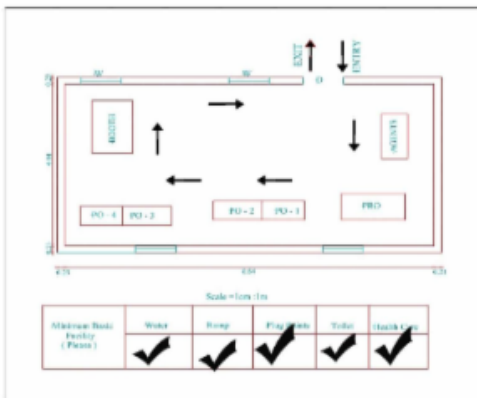

Google Map View

Polling Station Building Front View

Polling Station Front View

Cad View

Key MAP View

1	HKN1308964	பெயர் : சித்ரா தேவி தந்தை பெயர் : ரெங்கராஜ் வீட்டு எண் : 1 வயது : 49 பாலினம் : பெண்	Photo is available	2	NPZ0681742	பெயர் : முருகன் தந்தை பெயர் : பெருமாள் வீட்டு எண் : 1 வயது : 48 பாலினம் : ஆண்	Photo is available	3	NPZ0681759	பெயர் : வீருநாகு கணவர் பெயர் : முருகன் வீட்டு எண் : 1 வயது : 41 பாலினம் : பெண்	Photo is available
4	NPZ0681767	பெயர் : பெரியக்காள் கணவர் பெயர் : ஜெயமுருகன் வீட்டு எண் : 1 வயது : 33 பாலினம் : பெண்	Photo is available	5	NPZ0146241	பெயர் : ரெங்கராஜ் தந்தை பெயர் : சுப்புராஜ் வீட்டு எண் : 1-1 வயது : 62 பாலினம் : ஆண்	Photo is available	6	NPZ1957307	பெயர் : ரதிகா கணவர் பெயர் : ரெங்கராஜ் வீட்டு எண் : 1/1 வயது : 25 பாலினம் : பெண்	Photo is available
7	NPZ2060341	பெயர் : ராமமூர்த்தி தந்தை பெயர் : ரெங்கராஜ் வீட்டு எண் : 1/1 வயது : 23 பாலினம் : ஆண்	Photo is available	8	NPZ1038850	பெயர் : கௌசல்யா கணவர் பெயர் : முத்துபாண்டி வீட்டு எண் : 1-1-6 வயது : 27 பாலினம் : பெண்	Photo is available	9	NPZ1110303	பெயர் : மனோஜ் குமார் ரா தந்தை பெயர் : ராஜேந்தரன் வீட்டு எண் : 1/2, முத்திரையர் நகர் வயது : 26 பாலினம் : ஆண்	Photo is available
10	NPZ0681775	பெயர் : அய்யம்மாள் கணவர் பெயர் : பாலகிருஷ்ணன் வீட்டு எண் : 1-3 வயது : 39 பாலினம் : பெண்	Photo is available	11	NPZ0776856	பெயர் : அழகுராஜா தந்தை பெயர் : பூமிராஜன் வீட்டு எண் : 1-3 வயது : 32 பாலினம் : ஆண்	Photo is available	12	NPZ1110337	பெயர் : அஞ்சலி கணவர் பெயர் : அழகுராஜா வீட்டு எண் : 1/3 வயது : 25 பாலினம் : பெண்	Photo is available
13	NPZ2158731	பெயர் : வினோதினி தந்தை பெயர் : ராமராஜ் ராமராஜ் வீட்டு எண் : 1/3 வயது : 20 பாலினம் : பெண்	Photo is available	14	NPZ0332346	பெயர் : பெரியசாமி தந்தை பெயர் : வீரணன் வீட்டு எண் : 1-4 வயது : 80 பாலினம் : ஆண்	Photo is available	15	NPZ0332296	பெயர் : புளியம்மாள் கணவர் பெயர் : பெரியசாமி வீட்டு எண் : 1-4 வயது : 77 பாலினம் : பெண்	Photo is available
16	NPZ0332072	பெயர் : மீனாட்சி கணவர் பெயர் : நம்பிராஜ் வீட்டு எண் : 1-4 வயது : 56 பாலினம் : பெண்	Photo is available	17	NPZ0332304	பெயர் : வெள்ளத்தாய் தந்தை பெயர் : பெரியசாமி வீட்டு எண் : 1-4 வயது : 51 பாலினம் : பெண்	Photo is available	18	NPZ0576082	பெயர் : நம்பிராஜ் தாயின் பெயர் : மீனாட்சி வீட்டு எண் : 1-4 வயது : 40 பாலினம் : ஆண்	Photo is available
19	NPZ0331991	பெயர் : இராமு தந்தை பெயர் : பிச்சை வீட்டு எண் : 1-6 வயது : 35 பாலினம் : ஆண்	Photo is available	20	NPZ0681791	பெயர் : துரைக்கண்ணன் தந்தை பெயர் : ராமராஜ் வீட்டு எண் : 1-8 வயது : 30 பாலினம் : ஆண்	Photo is available	21	NPZ0576124	பெயர் : சுதா கணவர் பெயர் : செல்வராஜ் வீட்டு எண் : 1-9 வயது : 32 பாலினம் : பெண்	Photo is available
22	NPZ0681809	பெயர் : சுப்புலட்சுமி தந்தை பெயர் : சின்ராஜ் வீட்டு எண் : 1-9 வயது : 31 பாலினம் : பெண்	Photo is available	23	NPZ2239119	பெயர் : சரண்யா தந்தை பெயர் : அழகுராஜா வீட்டு எண் : 1/9-1 வயது : 20 பாலினம் : பெண்	Photo is available	24	NPZ1957315	பெயர் : லெட்சுமி கணவர் பெயர் : அதிமூலக்கண்ணன் வீட்டு எண் : 1/11 வயது : 35 பாலினம் : பெண்	Photo is available
25	NPZ0681817	பெயர் : சந்தோஷ் தந்தை பெயர் : ஜெயராம் வீட்டு எண் : 1-11 வயது : 31 பாலினம் : ஆண்	Photo is available	26	NPZ0861450	பெயர் : செல்வி கணவர் பெயர் : பாலமுருகன் வீட்டு எண் : 1-12 வயது : 36 பாலினம் : பெண்	Photo is available	27	HKN3496262	பெயர் : முத்துபாண்டி தந்தை பெயர் : மணி வீட்டு எண் : 1-12B வயது : 38 பாலினம் : ஆண்	Photo is available
28	NPZ0576058	பெயர் : வாசியம்மாள் கணவர் பெயர் : கோபாலகிருஷ்ணன் வீட்டு எண் : 1-13 வயது : 33 பாலினம் : பெண்	Photo is available	29	NPZ0099317	பெயர் : சுப்பையா தந்தை பெயர் : நாகராஜ் வீட்டு எண் : 1-15 வயது : 36 பாலினம் : ஆண்	Photo is available	30	NPZ0367102	பெயர் : பால்கரன் தந்தை பெயர் : நாகராஜ் வீட்டு எண் : 1-15 வயது : 33 பாலினம் : ஆண்	Photo is available