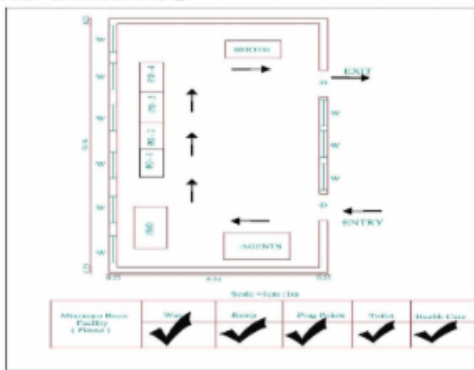

Google Map View

Polling Station Building Front View

Polling Station Front View

Cad View

Key MAP View

1 பெயர் : நாகலெட்சுமி கணவர் பெயர்: முத்துப்பாண்டி வீட்டு எண் : 1 வயது : 35 பாலினம் : பெண் Photo is available	NPZ0890269	2 பெயர் : ரஞ்சித் குமார் தந்தை பெயர்: பெரிய பொன்னி வீட்டு எண் : 1 வயது : 28 பாலினம் : ஆண் Photo is available	NPZ0890210	3 பெயர் : பிரவின்குமார் தந்தை பெயர்: பாலசுப்ரமணி வீட்டு எண் : 1-1-99 வயது : 29 பாலினம் : ஆண் Photo is available	NPZ0922203
4 பெயர் : சசிலா தந்தை பெயர்: அய்யங்காளன் வீட்டு எண் : 1/3 வயது : 29 பாலினம் : பெண் Photo is available	NPZ1954189	5 பெயர் : நாக ஜோதிகா தந்தை பெயர்: நாகராஜ் வீட்டு எண் : 1/3 வயது : 23 பாலினம் : பெண் Photo is available	NPZ1954106	6 பெயர் : கண்ணன் தந்தை பெயர்: அண்ணாத்துரை வீட்டு எண் : 1-1-2 வயது : 30 பாலினம் : ஆண் Photo is available	NPZ0731158
7 பெயர் : முத்துப்பேச்சியம்மாள் தந்தை பெயர்: கருப்பையா வீட்டு எண் : 1-43 வயது : 29 பாலினம் : பெண் Photo is available	NPZ0778803	8 பெயர் : பிரியா கணவர் பெயர்: அருள் சந்தர் வீட்டு எண் : 1/114 வயது : 32 பாலினம் : பெண் Photo is available	NPZ1937929	9 பெயர் : முத்துப்பாண்டி தந்தை பெயர்: ராசு வீட்டு எண் : 1/120 வயது : 42 பாலினம் : ஆண் Photo is available	NPZ0334250
10 பெயர் : மகரஜோதி கணவர் பெயர்: முத்து பாண்டி வீட்டு எண் : 1/120 வயது : 37 பாலினம் : பெண் Photo is available	NPZ1092683	11 பெயர் : இருளாயி கணவர் பெயர்: கதிர்வேல் வீட்டு எண் : 2 வயது : 70 பாலினம் : பெண் Photo is available	HKN1387240	12 பெயர் : ஓச்சம்மாள் கணவர் பெயர்: சந்திரன் வீட்டு எண் : 2 வயது : 61 பாலினம் : பெண் Photo is available	NPZ1888742
13 பெயர் : அழகுராஜா தாயின் பெயர்: இருளாயி வீட்டு எண் : 2 வயது : 47 பாலினம் : ஆண் Photo is available	HKN2286151	14 பெயர் : சோமநாதன் தந்தை பெயர்: செல்லாண்டி வீட்டு எண் : 2 வயது : 32 பாலினம் : ஆண் Photo is available	NPZ0503805	15 பெயர் : விஜயபாஸ்கர் தந்தை பெயர்: சுப்பையா வீட்டு எண் : 2 வயது : 29 பாலினம் : ஆண் Photo is available	NPZ0973164
16 பெயர் : வேலு லக்ஷ்மி கணவர் பெயர்: தசரதன் வீட்டு எண் : 2/7 வயது : 26 பாலினம் : பெண் Photo is available	NPZ2072932	17 பெயர் : பிரேம்குமார் சிங்காரம் தந்தை பெயர்: சிங்காரம் வீட்டு எண் : 2-13 வயது : 36 பாலினம் : ஆண் Photo is available	NPZ0251058	18 பெயர் : சமையமுத்து மணவாளன் தந்தை பெயர்: மணவாளன் வீட்டு எண் : 2/13 வயது : 32 பாலினம் : பெண் Photo is available	NFX0822916
19 பெயர் : பிரியா கணவர் பெயர்: பாலன் வீட்டு எண் : 2-27 வயது : 32 பாலினம் : பெண் Photo is available	NPZ1005594	20 பெயர் : அண்ணாத்தை தந்தை பெயர்: செல்வநாதன் வீட்டு எண் : 2/65 வயது : 62 பாலினம் : பெண் Photo is available	NPZ1980911	21 பெயர் : வீர மணி தாயின் பெயர்: செல்வநாதன் வீட்டு எண் : 2/65 வயது : 42 பாலினம் : ஆண் Photo is available	NPZ1969468
22 பெயர் : சங்கீதா கணவர் பெயர்: வீரமணி வீட்டு எண் : 2/65 வயது : 38 பாலினம் : பெண் Photo is available	NPZ1969484	23 பெயர் : அன்புமணி அ தந்தை பெயர்: அய்யனன் வீட்டு எண் : 2-67 வயது : 27 பாலினம் : ஆண் Photo is available	NPZ2045367	24 பெயர் : முனிஸ்வரன் அ தந்தை பெயர்: அய்யனன் வீட்டு எண் : 2-67 வயது : 23 பாலினம் : ஆண் Photo is available	NPZ2045359
25 பெயர் : தென்னரசு தந்தை பெயர்: பொன்அய்யப்பன் வீட்டு எண் : 2-70-2 வயது : 29 பாலினம் : ஆண் Photo is available	NPZ0916676	26 பெயர் : பாணுபிரியா வை கணவர் பெயர்: வைரமுத்து வீட்டு எண் : 2-78 வயது : 26 பாலினம் : பெண் Photo is available	NPZ2215168	27 பெயர் : முத்து கணேஷ் தந்தை பெயர்: கருப்பையா வீட்டு எண் : 2-93 (2) வயது : 22 பாலினம் : ஆண் Photo is available	NPZ2078202
28 பெயர் : காயத்ரி தேவி ரா கணவர் பெயர்: ராஜகுமாரன் வீட்டு எண் : 2-99 வயது : 31 பாலினம் : பெண் Photo is available	NPZ1848779	29 பெயர் : கவிதா கணவர் பெயர்: சுரேஷ் வீட்டு எண் : 2/120 வயது : 32 பாலினம் : பெண் Photo is available	NPZ1092667	30 பெயர் : விஷ்ணு தந்தை பெயர்: நாகராஜன் வீட்டு எண் : 2-128 வயது : 28 பாலினம் : ஆண் Photo is available	NPZ0973131