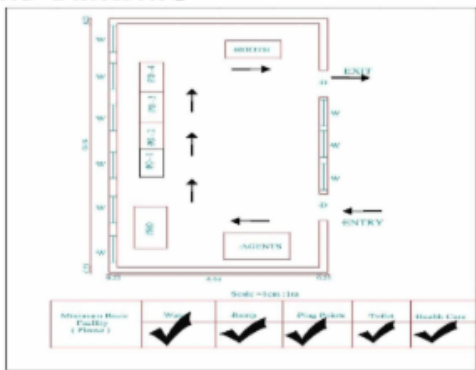

Google Map View

Polling Station Building Front View

Polling Station Front View

Cad View

Key MAP View

1 பெயர் : முருகேஸ்வரி கணவர் பெயர் : ராஜகுரு வீட்டு எண் : 1-79 வயது : 49 பாலினம் : பெண் Photo is available	HKN1319888	2 பெயர் : பிரபு தந்தை பெயர் : நாகத்தேவர் வீட்டு எண் : 1-111 வயது : 32 பாலினம் : ஆண் Photo is available	NPZ0731190	3 பெயர் : பொன்னி கணவர் பெயர் : வேலுச்சாமி வீட்டு எண் : 2 வயது : 72 பாலினம் : பெண் Photo is available	NPZ1628825
4 பெயர் : மனோகரன் தந்தை பெயர் : வேலுச்சாமி வீட்டு எண் : 2 வயது : 53 பாலினம் : ஆண் Photo is available	HKN2286318	5 பெயர் : சித்ரா கணவர் பெயர் : மனோகரன் வீட்டு எண் : 2 வயது : 45 பாலினம் : பெண் Photo is available	HKN2286722	6 பெயர் : தவமல்லையன் தந்தை பெயர் : ரவிச்சந்திரன் வீட்டு எண் : 2-52 வயது : 28 பாலினம் : ஆண் Photo is available	NPZ2129948
7 பெயர் : மல்லிகா தந்தை பெயர் : பிச்சைமணி வீட்டு எண் : 2-59 வயது : 35 பாலினம் : பெண் Photo is available	NPZ0251397	8 பெயர் : வைரமுத்து அ தந்தை பெயர் : அரசமுருகன் வீட்டு எண் : 2-78 வயது : 24 பாலினம் : ஆண் Photo is available	NPZ2215101	9 பெயர் : ஓன்னப்பன் மு தந்தை பெயர் : முத்தையா வீட்டு எண் : 2/133 வயது : 58 பாலினம் : ஆண் Photo is available	NPZ1630359
10 பெயர் : ஜெயலட்சுமி கணவர் பெயர் : தங்கப்பாண்டியன் வீட்டு எண் : 2-140 வயது : 43 பாலினம் : பெண் Photo is available	NPZ0503714	11 பெயர் : மாரிமுத்து பி தந்தை பெயர் : மாரிமுத்து பி வீட்டு எண் : 2/171 வயது : 44 பாலினம் : ஆண் Photo is available	NPZ2044543	12 பெயர் : வள்ளி அய்யப்பன் கணவர் பெயர் : அய்யப்பன் வீட்டு எண் : 2/195 வயது : 38 பாலினம் : பெண் Photo is available	NPZ2082642
13 பெயர் : கிருபா கணவர் பெயர் : அருண் குமார் வீட்டு எண் : 2/213ஏ வயது : 26 பாலினம் : பெண் Photo is available	NPZ2041648	14 பெயர் : வாசு தந்தை பெயர் : பொன்னையா வீட்டு எண் : 2/252 வயது : 23 பாலினம் : ஆண் Photo is available	NPZ2078178	15 பெயர் : முத்துவள்ளி கணவர் பெயர் : மார்க்கண்டன் வீட்டு எண் : 2-323 வயது : 36 பாலினம் : பெண் Photo is available	NPZ0685370
16 பெயர் : செந்தில்குமார் தந்தை பெயர் : சுப்பிரமணி வீட்டு எண் : 2/399-4 வயது : 50 பாலினம் : ஆண் Photo is available	NPZ0104158	17 பெயர் : மாரியம்மாள் கணவர் பெயர் : செந்தில்குமார் வீட்டு எண் : 2/399-4 வயது : 42 பாலினம் : பெண் Photo is available	NPZ0104166	18 பெயர் : சந்தோஷ்குமார் தந்தை பெயர் : செந்தில்குமார் வீட்டு எண் : 2/399-4 வயது : 21 பாலினம் : ஆண் Photo is available	NPZ2116267
19 பெயர் : விஜி கணவர் பெயர் : பாண்டியன் வீட்டு எண் : 3-72 வயது : 40 பாலினம் : பெண் Photo is available	NPZ0367813	20 பெயர் : ப பிரவேந்திரன் தந்தை பெயர் : பழனிசாமி வீட்டு எண் : 3/74 வயது : 19 பாலினம் : ஆண் Photo is available	NPZ2211951	21 பெயர் : செல்லபாண்டி தந்தை பெயர் : சுந்தரராஜன் வீட்டு எண் : 3-89 வயது : 39 பாலினம் : ஆண் Photo is available	NPZ0367862
22 பெயர் : சுகா கணவர் பெயர் : அழகர்சாமி வீட்டு எண் : 3-89 வயது : 39 பாலினம் : பெண் Photo is available	NPZ0367888	23 பெயர் : சுந்தரபாண்டி தந்தை பெயர் : சுந்தரராஜன் வீட்டு எண் : 3-89 வயது : 33 பாலினம் : ஆண் Photo is available	NPZ0367870	24 பெயர் : பொன்னுத்தாய் கணவர் பெயர் : வேலுசேர்வை வீட்டு எண் : 3-94 வயது : 75 பாலினம் : பெண் Photo is available	NPZ0251546
25 பெயர் : பொன்னி கணவர் பெயர் : மூக்கன் வீட்டு எண் : 3-101 வயது : 56 பாலினம் : பெண் Photo is available	NPZ0685388	26 பெயர் : முத்துப்பாண்டி தந்தை பெயர் : மூக்கன் வீட்டு எண் : 3-101 வயது : 35 பாலினம் : ஆண் Photo is available	NPZ0685396	27 பெயர் : நந்தினி தந்தை பெயர் : தங்கம் வீட்டு எண் : 3-125 வயது : 30 பாலினம் : பெண் Photo is available	NPZ0731182
28 பெயர் : அருண் பாண்டியன் தந்தை பெயர் : தங்கவேலு வீட்டு எண் : 3-140 வயது : 28 பாலினம் : ஆண் Photo is available	NPZ0890459	29 பெயர் : ஈஸ்வரன் தந்தை பெயர் : ராமசாமி வீட்டு எண் : 3-172 வயது : 55 பாலினம் : ஆண் Photo is available	NPZ0251520	30 பெயர் : தமிழரசி கணவர் பெயர் : ஈஸ்வரன் வீட்டு எண் : 3-172 வயது : 52 பாலினம் : பெண் Photo is available	NPZ0251538