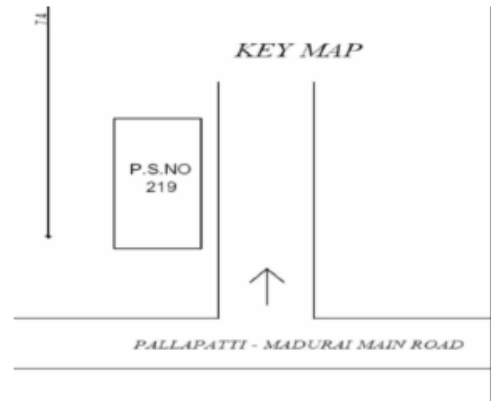

Cad View

Key MAP View