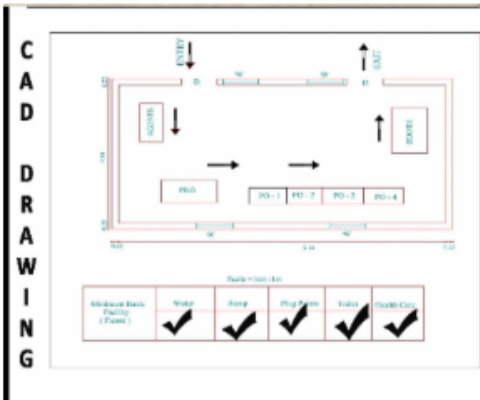

Google Map View

Polling Station Building Front View

Polling Station Front View

Cad View

Key MAP View

1	NPZ0505404	பெயர் : சதீஸ்குமார் தந்தை பெயர்: பூங்கொடி வீட்டு எண் : 1-04 வயது : 34 பாலினம் : ஆண்	Photo is available	2	NPZ1945799	பெயர் : உ.மா மகேஷ்வரி கணவர் பெயர்: கருப்பையா வீட்டு எண் : 1/69 வயது : 43 பாலினம் : பெண்	Photo is available	3	NPZ2225878	பெயர் : தேவயாணி தந்தை பெயர்: கொத்தாளம் வீட்டு எண் : 1/87 வயது : 28 பாலினம் : பெண்	Photo is available
4	NPZ0505560	பெயர் : தவமணி கணவர் பெயர்: ராதாகிருஷ்ணன் வீட்டு எண் : 1-143 வயது : 65 பாலினம் : பெண்	Photo is available	5	NPZ0686170	பெயர் : சரவணமல்லையன் தந்தை பெயர்: தர்மராஜா வீட்டு எண் : 2-134 வயது : 32 பாலினம் : ஆண்	Photo is available	6	NPZ2166783	பெயர் : ராஜேஷ் வ தந்தை பெயர்: வனம் கா வீட்டு எண் : 2/162 வயது : 32 பாலினம் : ஆண்	Photo is available
7	NPZ0505461	பெயர் : விஜயலெட்சுமி கணவர் பெயர்: ராஜேஷ் வ வீட்டு எண் : 2/162 வயது : 32 பாலினம் : பெண்	Photo is available	8	NPZ1664770	பெயர் : ராமுத்தாய் கணவர் பெயர்: வீரய்யாசேர்வை வீட்டு எண் : 2E வயது : 59 பாலினம் : பெண்	Photo is available	9	NPZ1904416	பெயர் : சூர்யா தந்தை பெயர்: சேகர் வீட்டு எண் : 3/111 வயது : 26 பாலினம் : ஆண்	Photo is available
10	NPZ0593228	பெயர் : இந்துமதி தந்தை பெயர்: பார்த்திபன் வீட்டு எண் : 4 வயது : 36 பாலினம் : பெண்	Photo is available	11	NPZ0686188	பெயர் : வாசுதேவன் தந்தை பெயர்: பாண்டி வீட்டு எண் : 4 வயது : 33 பாலினம் : ஆண்	Photo is available	12	NPZ0916817	பெயர் : மகாபிரபு தந்தை பெயர்: வீரைய்யா வீட்டு எண் : 4 வயது : 29 பாலினம் : ஆண்	Photo is available
13	NPZ0863951	பெயர் : ஜீவிதா தந்தை பெயர்: கணேசன் வீட்டு எண் : 4-2 வயது : 29 பாலினம் : பெண்	Photo is available	14	NPZ0731679	பெயர் : லட்சுமி கணவர் பெயர்: செல்லப்பாண்டி வீட்டு எண் : 4-12 வயது : 32 பாலினம் : பெண்	Photo is available	15	NPZ0686196	பெயர் : பிருத்திவிராஜா தந்தை பெயர்: தங்கமாயாண்டி வீட்டு எண் : 4-16 வயது : 31 பாலினம் : ஆண்	Photo is available
16	NPZ1815562	பெயர் : பாலகிருஷ்ணபாண்டியன் தந்தை பெயர்: சந்திரன் வீட்டு எண் : 4/16 வயது : 24 பாலினம் : ஆண்	Photo is available	17	NPZ0973602	பெயர் : சதீஸ்குமார் தந்தை பெயர்: பெருமாள் வீட்டு எண் : 4-27 வயது : 28 பாலினம் : ஆண்	Photo is available	18	NPZ2034213	பெயர் : சத்திய பிரியா கணவர் பெயர்: மனோ பாலன் வீட்டு எண் : 4/32 வயது : 22 பாலினம் : பெண்	Photo is available
19	NPZ0686204	பெயர் : தமிழ்ச்செல்வி தந்தை பெயர்: சுந்திரவேல் வீட்டு எண் : 4-33 வயது : 30 பாலினம் : பெண்	Photo is available	20	NPZ0147330	பெயர் : அழகுபுஷ்பம் கணவர் பெயர்: அய்யனக்க கோனார் வீட்டு எண் : 4-65 வயது : 52 பாலினம் : பெண்	Photo is available	21	NPZ1040831	பெயர் : சத்யா கணவர் பெயர்: ரமேஷ் வீட்டு எண் : 4/69 வயது : 37 பாலினம் : பெண்	Photo is available
22	NPZ0686253	பெயர் : பகவதி தந்தை பெயர்: முத்துப்பாண்டி வீட்டு எண் : 4/72 வயது : 32 பாலினம் : பெண்	Photo is available	23	NPZ1815604	பெயர் : ஹரிஷ் பாபு தந்தை பெயர்: கிருஷ்ணமூர்த்தி வீட்டு எண் : 4/88 வயது : 24 பாலினம் : ஆண்	Photo is available	24	NPZ0105767	பெயர் : வண்ணக்கிளி கணவர் பெயர்: அம்மாசி வீட்டு எண் : 4-97 வயது : 52 பாலினம் : பெண்	Photo is available
25	NPZ0916882	பெயர் : அழகுராசிகா தந்தை பெயர்: செல்லக்காழ் வீட்டு எண் : 4-105 வயது : 28 பாலினம் : பெண்	Photo is available	26	NPZ0810432	பெயர் : சம்பத்தகுமார் தந்தை பெயர்: குபேந்திரன் வீட்டு எண் : 4-107 வயது : 32 பாலினம் : ஆண்	Photo is available	27	NPZ0810424	பெயர் : மருதுபாண்டியன் தந்தை பெயர்: குபேந்திரன் வீட்டு எண் : 4-107 வயது : 29 பாலினம் : ஆண்	Photo is available
28	NPZ0580043	பெயர் : கண்ணன் தந்தை பெயர்: பெரியசாமி வீட்டு எண் : 4-123 வயது : 37 பாலினம் : ஆண்	Photo is available	29	NPZ0993808	பெயர் : சூர்யா தந்தை பெயர்: பாண்டி வீட்டு எண் : 4-125 வயது : 27 பாலினம் : ஆண்	Photo is available	30	NPZ0505412	பெயர் : ராமன் தந்தை பெயர்: கூலுசேர்வை வீட்டு எண் : 4-126 வயது : 45 பாலினம் : ஆண்	Photo is available