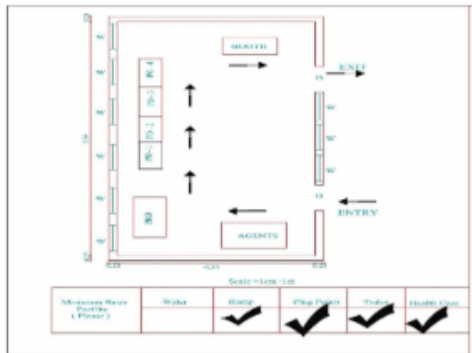

Google Map View

Polling Station Building Front View

Polling Station Front View

Cad View

Key MAP View

சட்டமன்றத் தொகுதியின் எண் மற்றும் பெயர் : 130-நிலக்கோட்டை பிரிவு எண் மற்றும் பெயர் 1-முசுவனூத்து (வ.கி) கூவனூத்து (ஊ), குரும்பட்டி வார்டு 3