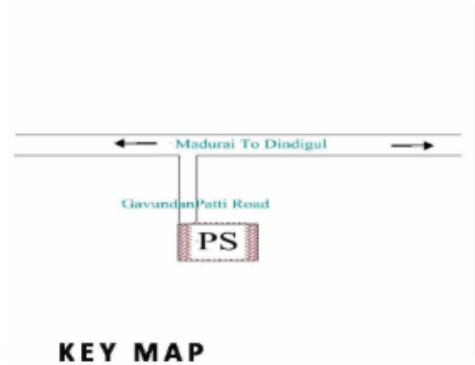

Key MAP View