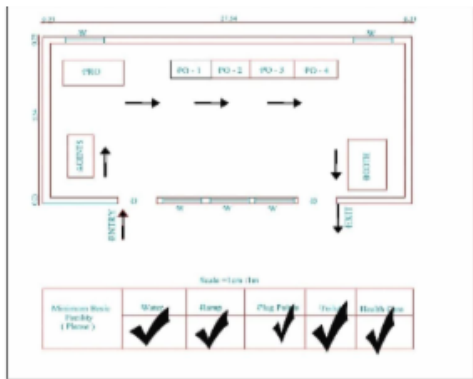

Google Map View

Polling Station Building Front View

Polling Station Front View

Cad View

Key MAP View

1 பெயர் : செல்வி ம கணவர் பெயர் : மணிகண்டன் கா வீட்டு எண் : 00 வயது : 34 பாலினம் : பெண் Photo is available	NPZ1104033	2 பெயர் : செளந்திரவீரபாண்டி தந்தை பெயர் : முருகன் வீட்டு எண் : 1-3 வயது : 41 பாலினம் : ஆண் Photo is available	HKN1424738	3 பெயர் : ஜமுனா கணவர் பெயர் : செளந்திரபாண்டி வீட்டு எண் : 1-3 வயது : 40 பாலினம் : பெண் Photo is available	NPZ0111559
4 பெயர் : பாண்டி தந்தை பெயர் : நாகன் வீட்டு எண் : 1-3A வயது : 45 பாலினம் : ஆண் Photo is available	NPZ0148668	5 பெயர் : முருகேஸ்வரி கணவர் பெயர் : பாண்டி வீட்டு எண் : 1-3A வயது : 44 பாலினம் : பெண் Photo is available	NPZ0148569	6 பெயர் : முனியாண்டி தந்தை பெயர் : வீரணன் வீட்டு எண் : 1/4 வயது : 58 பாலினம் : ஆண் Photo is available	NPZ1013903
7 பெயர் : நாகஜோதி தந்தை பெயர் : ராஜா வீட்டு எண் : 1/6 வயது : 25 பாலினம் : பெண் Photo is available	NPZ1042399	8 பெயர் : கார்த்திக் தந்தை பெயர் : காமாட்சி வீட்டு எண் : 1/9 வயது : 35 பாலினம் : ஆண் Photo is available	NPZ1042365	9 பெயர் : கார்த்திக்ராஜா தந்தை பெயர் : பாண்டி வீட்டு எண் : 1/9 வயது : 24 பாலினம் : ஆண் Photo is available	NPZ1867621
10 பெயர் : ராஜாங்கம் தந்தை பெயர் : முத்துமாயத்தேவர் வீட்டு எண் : 1-11 வயது : 56 பாலினம் : ஆண் Photo is available	HKN2218279	11 பெயர் : அன்னதாய் கணவர் பெயர் : ராஜாங்கம் வீட்டு எண் : 1-11 வயது : 51 பாலினம் : பெண் Photo is available	HKN2218311	12 பெயர் : முத்துராஜா தந்தை பெயர் : ராஜாங்கம் வீட்டு எண் : 1/12 வயது : 22 பாலினம் : ஆண் Photo is available	NPZ2062024
13 பெயர் : பவுந்தாய் கணவர் பெயர் : தமிழ்செல்வன் வீட்டு எண் : 1-15 வயது : 64 பாலினம் : பெண் Photo is available	NPZ1644475	14 பெயர் : சுரேஷ் தந்தை பெயர் : தமிழ்செல்வன் வீட்டு எண் : 1-15 வயது : 38 பாலினம் : ஆண் Photo is available	NPZ0111443	15 பெயர் : தினேஷ்குமார் தந்தை பெயர் : நாகராஜ் வீட்டு எண் : 1/19 வயது : 23 பாலினம் : ஆண் Photo is available	NPZ2036267
16 பெயர் : பால்ராஜ் தந்தை பெயர் : சின்னாத்தேவர் வீட்டு எண் : 1-22 வயது : 50 பாலினம் : ஆண் Photo is available	NPZ0111450	17 பெயர் : கிருஷ்ணன் தந்தை பெயர் : பெருமான் வீட்டு எண் : 1-22 வயது : 49 பாலினம் : ஆண் Photo is available	NPZ1644483	18 பெயர் : பஞ்சவர்ணம் கணவர் பெயர் : கிருஷ்ணன் வீட்டு எண் : 1-22 வயது : 46 பாலினம் : பெண் Photo is available	HKN1322569
19 பெயர் : சித்ராதேவி கணவர் பெயர் : பால்ராஜ் வீட்டு எண் : 1-22 வயது : 44 பாலினம் : பெண் Photo is available	NPZ0111468	20 பெயர் : நவீன் குமார் தந்தை பெயர் : கிருஷ்ணன் வீட்டு எண் : 1/22 வயது : 23 பாலினம் : ஆண் Photo is available	NPZ1913912	21 பெயர் : கார்த்திக் தந்தை பெயர் : முருகன் வீட்டு எண் : 1-29 வயது : 26 பாலினம் : ஆண் Photo is available	NPZ1026145
22 பெயர் : மணிமேகலா செ கணவர் பெயர் : செல்லத்துரை வீட்டு எண் : 1-29 வயது : 25 பாலினம் : பெண் Photo is available	NPZ2042133	23 பெயர் : வீரராசு தந்தை பெயர் : சுப்பையாகவுண்டர் வீட்டு எண் : 1-30 வயது : 52 பாலினம் : ஆண் Photo is available	NPZ1644491	24 பெயர் : ஜெயா கணவர் பெயர் : வீரராஜ் வீட்டு எண் : 1-30 வயது : 45 பாலினம் : பெண் Photo is available	HKN1321983
25 பெயர் : தனலெட்சுமி கணவர் பெயர் : செல்லையா வீட்டு எண் : 1-33 வயது : 54 பாலினம் : பெண் Photo is available	HKN2733947	26 பெயர் : முத்துப்பாண்டி தந்தை பெயர் : போயாண்டித்தேவர் வீட்டு எண் : 1-33 வயது : 40 பாலினம் : ஆண் Photo is available	HKN2733830	27 பெயர் : செல்வம் தந்தை பெயர் : பால்பாண்டி வீட்டு எண் : 1-35 வயது : 42 பாலினம் : ஆண் Photo is available	NPZ0336719
28 பெயர் : சந்தோஷ்குமார் தந்தை பெயர் : சிவராஜன் வீட்டு எண் : 1-35 வயது : 35 பாலினம் : ஆண் Photo is available	NPZ0369587	29 பெயர் : வித்யா ச கணவர் பெயர் : சந்தோஷ் குமார் வீட்டு எண் : 1-35 வயது : 27 பாலினம் : பெண் Photo is available	NPZ2100170	30 பெயர் : சாந்தி கணவர் பெயர் : கார்த்திகேயன் வீட்டு எண் : 1/35 வயது : 25 பாலினம் : பெண் Photo is available	NPZ1914175