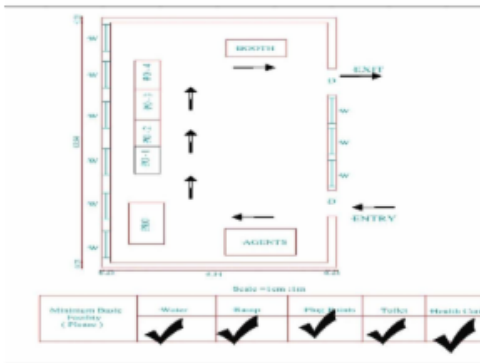

Google Map View

Polling Station Building Front View

Polling Station Front View

Cad View

Key MAP View

KEY MAP

1 பெயர் : அலெக்ஸ்பாண்டியன் தந்தை பெயர்: கிருஷ்ண மூர்த்தி வீட்டு எண் : 0 வயது : 24 பாலினம் : ஆண்	NPZ1900497 Photo is available	2 பெயர் : பவுன்ராஜ் தந்தை பெயர்: பிச்சைமணி வீட்டு எண் : 1 வயது : 27 பாலினம் : ஆண்	NPZ0976431 Photo is available	3 பெயர் : ஜெயப்பிரகாஷ் தந்தை பெயர்: பொம்மையா வீட்டு எண் : 1 வயது : 27 பாலினம் : ஆண்	NPZ0976449 Photo is available
4 பெயர் : கார்த்திக் ராஜா தந்தை பெயர்: கோவிந்தராஜ் வீட்டு எண் : 1 வயது : 27 பாலினம் : ஆண்	NPZ0976456 Photo is available	5 பெயர் : சுரேஷ் தந்தை பெயர்: குருநாதன் வீட்டு எண் : 1 வயது : 26 பாலினம் : ஆண்	NPZ1869924 Photo is available	6 பெயர் : கலைவாணி தந்தை பெயர்: அழகர்சாமி வீட்டு எண் : 1/1 வயது : 23 பாலினம் : பெண்	NPZ1969138 Photo is available
7 பெயர் : பாலகிருஷ்ணன் தந்தை பெயர்: பழனிச்சாமி வீட்டு எண் : 1-69 வயது : 43 பாலினம் : ஆண்	NPZ0255216 Photo is available	8 பெயர் : பரமசிவம் ராமசாமி தந்தை பெயர்: ராமசாமி வீட்டு எண் : 1-89-டி1 வயது : 63 பாலினம் : ஆண்	NPZ2223725 Photo is available	9 பெயர் : ஜோதி பரமசிவம் கணவர் பெயர்: பரமசிவம் வீட்டு எண் : 1-89-டி1 வயது : 56 பாலினம் : பெண்	NPZ2223717 Photo is available
10 பெயர் : மகுடேஸ்வரன் தந்தை பெயர்: ராமசெட்டியார் வீட்டு எண் : 1/89ஜி வயது : 42 பாலினம் : ஆண்	NPZ2214773 Photo is available	11 பெயர் : பாலமுருகன் தந்தை பெயர்: பாண்டியன் வீட்டு எண் : 1/90 ஏ வயது : 35 பாலினம் : ஆண்	ZBC3243656 Photo is available	12 பெயர் : பால்பாண்டி தந்தை பெயர்: சேகர் வீட்டு எண் : 1/90ஏ1 வயது : 25 பாலினம் : ஆண்	NPZ2008514 Photo is available
13 பெயர் : சூர்யதிவ்யன் அ தந்தை பெயர்: அழகுராஜ் பி வீட்டு எண் : 1/90ஐ வயது : 21 பாலினம் : ஆண்	NPZ2213734 Photo is available	14 பெயர் : மணிகண்டன் தாயின் பெயர்: பஞ்சவர்ணம் வீட்டு எண் : 1/93 பீ வயது : 23 பாலினம் : ஆண்	NPZ2039766 Photo is available	15 பெயர் : ராஜேந்திரன் தந்தை பெயர்: ராஜன் வீட்டு எண் : 1E வயது : 43 பாலினம் : ஆண்	NPZ0113571 Photo is available
16 பெயர் : பர்வதம் கணவர் பெயர்: சுரேஷ் வீட்டு எண் : 1E வயது : 42 பாலினம் : பெண்	NPZ0113498 Photo is available	17 பெயர் : கலாராணி கணவர் பெயர்: பொம்மையா வீட்டு எண் : 2 வயது : 69 பாலினம் : பெண்	NPZ1701705 Photo is available	18 பெயர் : பரசுராமன் தந்தை பெயர்: சுப்பையா வீட்டு எண் : 2 வயது : 60 பாலினம் : ஆண்	NPZ1701713 Photo is available
19 பெயர் : போதுமணி கணவர் பெயர்: ஞானமூர்த்தி வீட்டு எண் : 2 வயது : 51 பாலினம் : பெண்	NPZ0811620 Photo is available	20 பெயர் : தனலட்சுமி கணவர் பெயர்: பரசுராமன் வீட்டு எண் : 2 வயது : 47 பாலினம் : பெண்	HKN1329564 Photo is available	21 பெயர் : முத்துச்சாமி தந்தை பெயர்: கரியன் செட்டியார் வீட்டு எண் : 2-5-61A வயது : 78 பாலினம் : ஆண்	NPZ0692665 Photo is available
22 பெயர் : புஷ்பலட்சுமி கணவர் பெயர்: அழகர்சாமி வீட்டு எண் : 2-36 வயது : 54 பாலினம் : பெண்	NPZ1701739 Photo is available	23 பெயர் : தெய்வானந்தலட்சுமி கணவர் பெயர்: அழகர்சாமி வீட்டு எண் : 2-36 வயது : 35 பாலினம் : பெண்	NPZ0692673 Photo is available	24 பெயர் : கார்த்திகேயன் தந்தை பெயர்: அழகர்சாமி வீட்டு எண் : 2-36 வயது : 32 பாலினம் : ஆண்	NPZ0584243 Photo is available
25 பெயர் : நக்மணி கணவர் பெயர்: கிருஷ்ணன் வீட்டு எண் : 2-45K வயது : 65 பாலினம் : பெண்	NPZ0113621 Photo is available	26 பெயர் : கோவிந்தராஜ் தந்தை பெயர்: பரமன் வீட்டு எண் : 2-82 வயது : 40 பாலினம் : ஆண்	NPZ0113647 Photo is available	27 பெயர் : நிர்மலா தேவி கணவர் பெயர்: பாஸ்கர் ராஜா வீட்டு எண் : 2-83 வயது : 36 பாலினம் : பெண்	NPZ0113381 Photo is available
# 28 பெயர் : உமா பா கணவர் பெயர்: முத்துப்பாண்டி வீட்டு எண் : 2/146 வயது : 22 பாலினம் : பெண்	NPZ2058691 Photo is available	# 29 பெயர் : அபிராமி ர தந்தை பெயர்: ரமேஷ் கண்ணன் வீட்டு எண் : 2/194 வயது : 22 பாலினம் : பெண்	NPZ2058675 Photo is available	30 பெயர் : பிரியங்கா தந்தை பெயர்: கோபி வீட்டு எண் : 2/265 வயது : 25 பாலினம் : பெண்	NPZ1043033 Photo is available