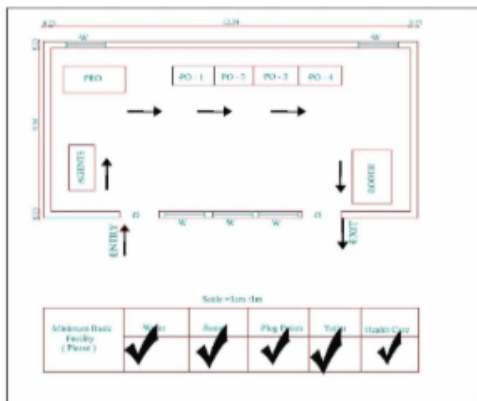

Google Map View

Polling Station Building Front View

Polling Station Front View

Cad View

Key MAP View

சட்டமன்றத் தொகுதியின் எண் மற்றும் பெயர் : 130-நிலக்கோட்டை பிரிவு எண் மற்றும் பெயர் 1-பிள்ளையார்நத்தம் (வ.கி) மற்றும் (ஊ), கவுண்டன்பட்டி வார்டு 1