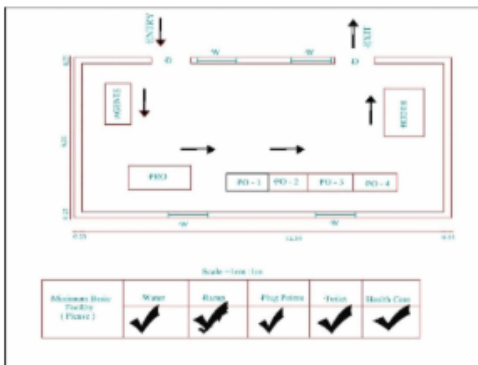

Google Map View

Polling Station Building Front View

Polling Station Front View

Cad View

Key MAP View

1 பெயர் : பிரபு தந்தை பெயர் : துரைப்பாண்டி வீட்டு எண் : 1 வயது : 33 பாலினம் : ஆண் Photo is available	NPZ0585075	2 பெயர் : சீனிவாசன் ரா தந்தை பெயர் : ராஜன் வீட்டு எண் : 1/ வயது : 24 பாலினம் : ஆண் Photo is available	NPZ2183374	3 பெயர் : பிரகாஷ் ச தந்தை பெயர் : சுப்பையா வீட்டு எண் : 1/ வயது : 22 பாலினம் : ஆண் Photo is available	NPZ2183267
4 பெயர் : சந்திரகலா கணவர் பெயர் : சிவக்குமார் வீட்டு எண் : 1-4 வயது : 41 பாலினம் : பெண் Photo is available	NPZ0976753	5 பெயர் : தமிழ்தென்றல் தாயின் பெயர் : லட்சுமி வீட்டு எண் : 1-5 வயது : 30 பாலினம் : ஆண் Photo is available	NPZ0976571	6 பெயர் : கோபி தாயின் பெயர் : முருகேஷ்வரி வீட்டு எண் : 1/5 வயது : 23 பாலினம் : ஆண் Photo is available	NPZ2010825
7 பெயர் : ராமமூர்த்தி தந்தை பெயர் : தர்மர் வீட்டு எண் : 1-6 வயது : 35 பாலினம் : ஆண் Photo is available	NPZ0693184	8 பெயர் : தனலெட்சுமி கணவர் பெயர் : சுரேஷ் வீட்டு எண் : 1-6 வயது : 33 பாலினம் : பெண் Photo is available	NPZ0693192	9 பெயர் : நந்தீஸ்வரி தந்தை பெயர் : தர்மர் வீட்டு எண் : 1-6 வயது : 32 பாலினம் : பெண் Photo is available	NPZ0693200
10 பெயர் : சிவக்குமார் தந்தை பெயர் : வெங்கடாசலம் வீட்டு எண் : 1-8 வயது : 47 பாலினம் : ஆண் Photo is available	NPZ0114306	11 பெயர் : சர்மிளா கணவர் பெயர் : சிவக்குமார் வீட்டு எண் : 1-8 வயது : 47 பாலினம் : பெண் Photo is available	NPZ0114314	12 பெயர் : தவமணி மாறன் தந்தை பெயர் : கண்ணன் வீட்டு எண் : 1/8 வயது : 25 பாலினம் : ஆண் Photo is available	NPZ2010809
13 பெயர் : பஞ்சவர்ணம் கணவர் பெயர் : புளுவர்ணம் வீட்டு எண் : 1-10 வயது : 58 பாலினம் : பெண் Photo is available	HKN3505633	14 பெயர் : சின்னப்பொன்னு கணவர் பெயர் : சுப்பரமணி வீட்டு எண் : 1-10 வயது : 55 பாலினம் : பெண் Photo is available	HKN3504990	15 பெயர் : பாண்டியராஜன் தந்தை பெயர் : காமி வீட்டு எண் : 1-10 வயது : 39 பாலினம் : ஆண் Photo is available	HKN3505617
16 பெயர் : ராஜ்குமார் தந்தை பெயர் : சீனிவாசன் வீட்டு எண் : 1-10 வயது : 39 பாலினம் : ஆண் Photo is available	NPZ0411330	17 பெயர் : விஜயலெட்சுமி கணவர் பெயர் : பாண்டியராஜன் வீட்டு எண் : 1-10 வயது : 38 பாலினம் : பெண் Photo is available	NPZ0255703	18 பெயர் : வீரலட்சுமி கணவர் பெயர் : ராஜ்குமார் வீட்டு எண் : 1-10 வயது : 38 பாலினம் : பெண் Photo is available	NPZ0693226
19 பெயர் : சதீஸ்குமார் தந்தை பெயர் : சின்னப்பொன்னு வீட்டு எண் : 1-10 வயது : 35 பாலினம் : ஆண் Photo is available	NPZ0584953	20 பெயர் : காமராஜ் தாயின் பெயர் : முத்தால் நாயக்கர் வீட்டு எண் : 1-12 வயது : 50 பாலினம் : ஆண் Photo is available	HKN3505310	21 பெயர் : அன்னகாமு கணவர் பெயர் : காமராஜ் வீட்டு எண் : 1-12 வயது : 40 பாலினம் : பெண் Photo is available	NPZ0693234
22 பெயர் : பிரகாஸ்ராஜ் கா தந்தை பெயர் : காமராஜ் வீட்டு எண் : 1/12 வயது : 19 பாலினம் : ஆண் Photo is available	NPZ2226785	23 பெயர் : கனகராஜ் தந்தை பெயர் : சாமிநாயக்கர் வீட்டு எண் : 1-13 வயது : 53 பாலினம் : ஆண் Photo is available	NPZ0255877	24 பெயர் : ிநாகராஜன் தந்தை பெயர் : காமநாயக்கர் வீட்டு எண் : 1-13 வயது : 48 பாலினம் : ஆண் Photo is available	NPZ0114033
25 பெயர் : வாசுகி கணவர் பெயர் : கனகராஜ் வீட்டு எண் : 1-13 வயது : 46 பாலினம் : பெண் Photo is available	NPZ0255885	26 பெயர் : ராஜேஸ்வரி கணவர் பெயர் : நாகராஜன் வீட்டு எண் : 1-13 வயது : 45 பாலினம் : பெண் Photo is available	NPZ0114041	27 பெயர் : கண்ணன் தந்தை பெயர் : முத்துவேல் வீட்டு எண் : 1-14 வயது : 52 பாலினம் : ஆண் Photo is available	HKN3505302
28 பெயர் : தனலெட்சுமி கணவர் பெயர் : குமரேசன் வீட்டு எண் : 1-16A வயது : 36 பாலினம் : பெண் Photo is available	NPZ0255752	29 பெயர் : கௌதம் சஞ்சய் பாலு தந்தை பெயர் : மனகோபாலன் வீட்டு எண் : 1-16 ஏ வயது : 23 பாலினம் : ஆண் Photo is available	NPZ2076701	30 பெயர் : ராஜேஸ்வரி கணவர் பெயர் : ஜெயராமன் வீட்டு எண் : 1-17 வயது : 39 பாலினம் : பெண் Photo is available	HKN3505591