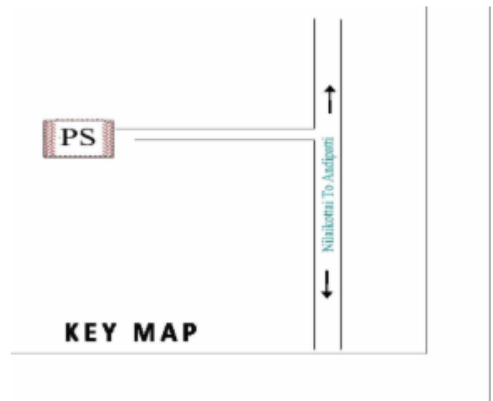

Google Map View

Polling Station Building Front View

Polling Station Front View

Cad View

Key MAP View

1 பெயர் : பிரபு தந்தை பெயர் : துரைப்பாண்டி வீட்டு எண் : 1 வயது : 33 பாலினம் : ஆண் Photo is available	NPZ0585075	2 பெயர் : சீனிவாசன் ரா தந்தை பெயர் : ராஜன் வீட்டு எண் : 1/ வயது : 24 பாலினம் : ஆண் Photo is available	NPZ2183374	3 பெயர் : பிரகாஷ் ச தந்தை பெயர் : சுப்பையா வீட்டு எண் : 1/ வயது : 22 பாலினம் : ஆண் Photo is available	NPZ2183267
4 பெயர் : சந்திரகலா கணவர் பெயர் : சிவக்குமார் வீட்டு எண் : 1-4 வயது : 41 பாலினம் : பெண் Photo is available	NPZ0976753	5 பெயர் : தமிழ்தென்றல் தாயின் பெயர் : லட்சுமி வீட்டு எண் : 1-5 வயது : 30 பாலினம் : ஆண் Photo is available	NPZ0976571	6 பெயர் : கோபி தாயின் பெயர் : முருகேஷ்வரி வீட்டு எண் : 1/5 வயது : 23 பாலினம் : ஆண் Photo is available	NPZ2010825
7 பெயர் : ராமமூர்த்தி தந்தை பெயர் : தர்மர் வீட்டு எண் : 1-6 வயது : 35 பாலினம் : ஆண் Photo is available	NPZ0693184	8 பெயர் : தனலெட்சுமி கணவர் பெயர் : சுரேஷ் வீட்டு எண் : 1-6 வயது : 33 பாலினம் : பெண் Photo is available	NPZ0693192	9 பெயர் : நந்தீஸ்வரி தந்தை பெயர் : தர்மர் வீட்டு எண் : 1-6 வயது : 32 பாலினம் : பெண் Photo is available	NPZ0693200
10 பெயர் : சிவக்குமார் தந்தை பெயர் : வெங்கடாசலம் வீட்டு எண் : 1-8 வயது : 47 பாலினம் : ஆண் Photo is available	NPZ0114306	11 பெயர் : சர்மிளா கணவர் பெயர் : சிவக்குமார் வீட்டு எண் : 1-8 வயது : 47 பாலினம் : பெண் Photo is available	NPZ0114314	12 பெயர் : தவமணி மாறன் தந்தை பெயர் : கண்ணன் வீட்டு எண் : 1/8 வயது : 25 பாலினம் : ஆண் Photo is available	NPZ2010809
13 பெயர் : பஞ்சவர்ணம் கணவர் பெயர் : புளுவர்ணம் வீட்டு எண் : 1-10 வயது : 58 பாலினம் : பெண் Photo is available	HKN3505633	14 பெயர் : சின்னப்பொன்னு கணவர் பெயர் : சுப்பரமணி வீட்டு எண் : 1-10 வயது : 55 பாலினம் : பெண் Photo is available	HKN3504990	15 பெயர் : பாண்டியராஜன் தந்தை பெயர் : காமி வீட்டு எண் : 1-10 வயது : 39 பாலினம் : ஆண் Photo is available	HKN3505617
16 பெயர் : ராஜ்குமார் தந்தை பெயர் : சீனிவாசன் வீட்டு எண் : 1-10 வயது : 39 பாலினம் : ஆண் Photo is available	NPZ0411330	17 பெயர் : விஜயலெட்சுமி கணவர் பெயர் : பாண்டியராஜன் வீட்டு எண் : 1-10 வயது : 38 பாலினம் : பெண் Photo is available	NPZ0255703	18 பெயர் : வீரலட்சுமி கணவர் பெயர் : ராஜ்குமார் வீட்டு எண் : 1-10 வயது : 38 பாலினம் : பெண் Photo is available	NPZ0693226
19 பெயர் : சதீஸ்குமார் தந்தை பெயர் : சின்னப்பொன்னு வீட்டு எண் : 1-10 வயது : 35 பாலினம் : ஆண் Photo is available	NPZ0584953	20 பெயர் : காமராஜ் தாயின் பெயர் : முத்தால் நாயக்கர் வீட்டு எண் : 1-12 வயது : 50 பாலினம் : ஆண் Photo is available	HKN3505310	21 பெயர் : அன்னகாமு கணவர் பெயர் : காமராஜ் வீட்டு எண் : 1-12 வயது : 40 பாலினம் : பெண் Photo is available	NPZ0693234
22 பெயர் : பிரகாஸ்ராஜ் கா தந்தை பெயர் : காமராஜ் வீட்டு எண் : 1/12 வயது : 19 பாலினம் : ஆண் Photo is available	NPZ2226785	23 பெயர் : கனகராஜ் தந்தை பெயர் : சாமிநாயக்கர் வீட்டு எண் : 1-13 வயது : 53 பாலினம் : ஆண் Photo is available	NPZ0255877	24 பெயர் : ிநாகராஜன் தந்தை பெயர் : காமநாயக்கர் வீட்டு எண் : 1-13 வயது : 48 பாலினம் : ஆண் Photo is available	NPZ0114033
25 பெயர் : வாசுகி கணவர் பெயர் : கனகராஜ் வீட்டு எண் : 1-13 வயது : 46 பாலினம் : பெண் Photo is available	NPZ0255885	26 பெயர் : ராஜேஸ்வரி கணவர் பெயர் : நாகராஜன் வீட்டு எண் : 1-13 வயது : 45 பாலினம் : பெண் Photo is available	NPZ0114041	27 பெயர் : கண்ணன் தந்தை பெயர் : முத்துவேல் வீட்டு எண் : 1-14 வயது : 52 பாலினம் : ஆண் Photo is available	HKN3505302
28 பெயர் : தனலெட்சுமி கணவர் பெயர் : குமரேசன் வீட்டு எண் : 1-16A வயது : 36 பாலினம் : பெண் Photo is available	NPZ0255752	29 பெயர் : கௌதம் சஞ்சய் பாலு தந்தை பெயர் : மனகோபாலன் வீட்டு எண் : 1-16 ஏ வயது : 23 பாலினம் : ஆண் Photo is available	NPZ2076701	30 பெயர் : ராஜேஸ்வரி கணவர் பெயர் : ஜெயராமன் வீட்டு எண் : 1-17 வயது : 39 பாலினம் : பெண் Photo is available	HKN3505591