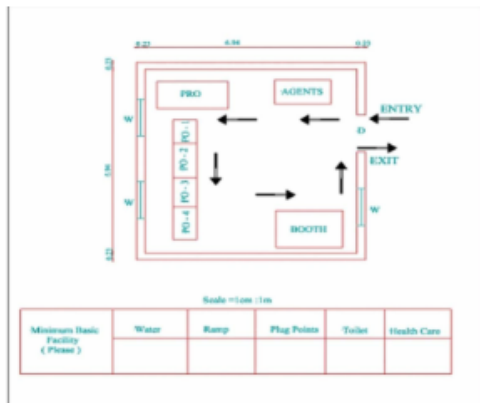

Google Map View

Polling Station Building Front View

Polling Station Front View

Cad View

Key MAP View

1	NPZ2144798	பெயர் : ரகு வே தந்தை பெயர்: வேல்முருகன் வீட்டு எண் : 00 வயது : 21 பாலினம் : ஆண்	Photo is available	2	NPZ1871870	பெயர் : பெரியாண்டவர் தந்தை பெயர்: வேல்முருகன் வீட்டு எண் : 1 வயது : 24 பாலினம் : ஆண்	Photo is available	3	NPZ0735142	பெயர் : போதுமணி கணவர் பெயர்: பிச்சைராசு வீட்டு எண் : 1-142 வயது : 56 பாலினம் : பெண்	Photo is available
4	HKN2220309	பெயர் : சிவப்புராஜா தந்தை பெயர்: சஞ்சீவீ வீட்டு எண் : 1-338 வயது : 41 பாலினம் : ஆண்	Photo is available	5	NPZ1043678	பெயர் : முத்தம்மாள் கணவர் பெயர்: சுப்பையா வீட்டு எண் : 1ஏ வயது : 56 பாலினம் : பெண்	Photo is available	6	NPZ1673318	பெயர் : ராமாயிஅம்மாள் கணவர் பெயர்: முனியாண்டி வீட்டு எண் : 2 வயது : 76 பாலினம் : பெண்	Photo is available
7	NPZ1673326	பெயர் : வெள்ளையம்மாள் கணவர் பெயர்: முனியாண்டி வீட்டு எண் : 2 வயது : 66 பாலினம் : பெண்	Photo is available	8	NPZ1673334	பெயர் : கருப்பாயி தந்தை பெயர்: முனியாண்டி வீட்டு எண் : 2 வயது : 51 பாலினம் : பெண்	Photo is available	9	HKN3317682	பெயர் : அழகுமலை தந்தை பெயர்: முனியாண்டி வீட்டு எண் : 2 வயது : 39 பாலினம் : ஆண்	Photo is available
10	NPZ0782938	பெயர் : கௌதம் தந்தை பெயர்: விருமாண்டி வீட்டு எண் : 2 வயது : 29 பாலினம் : ஆண்	Photo is available	11	HKN3506862	பெயர் : சுமதி கணவர் பெயர்: வடிவேல் வீட்டு எண் : 2-4 வயது : 41 பாலினம் : பெண்	Photo is available	12	NPZ1951102	பெயர் : சிந்துஜா கணவர் பெயர்: சுரேந்திரா ராஜா வீட்டு எண் : 2/24 வயது : 24 பாலினம் : பெண்	Photo is available
13	NPZ0977462	பெயர் : சிவபெருமாள் தந்தை பெயர்: பாலச்சாமி வீட்டு எண் : 2-38 வயது : 48 பாலினம் : ஆண்	Photo is available	14	NPZ0977488	பெயர் : சந்திரா கணவர் பெயர்: சிவபெருமாள் வீட்டு எண் : 2-38 வயது : 41 பாலினம் : பெண்	Photo is available	15	NPZ1043603	பெயர் : தினகர் தந்தை பெயர்: தீவம் வீட்டு எண் : 2/60 வயது : 26 பாலினம் : ஆண்	Photo is available
16	NPZ0977322	பெயர் : லதா கணவர் பெயர்: ராதாகிருஷ்ணன் வீட்டு எண் : 2-149 வயது : 40 பாலினம் : பெண்	Photo is available	17	NPZ0370726	பெயர் : வெங்கடேஷ்வரன் தந்தை பெயர்: சுப்பிரமணி வீட்டு எண் : 2-230 வயது : 36 பாலினம் : ஆண்	Photo is available	18	NPZ1025584	பெயர் : சபரிபாண்டி தந்தை பெயர்: பாண்டி வீட்டு எண் : 2-406 வயது : 26 பாலினம் : ஆண்	Photo is available
19	NPZ1673342	பெயர் : ஆங்கன் தந்தை பெயர்: அழகர் வீட்டு எண் : 3 வயது : 81 பாலினம் : ஆண்	Photo is available	20	NPZ1673359	பெயர் : மாயக்காள் கணவர் பெயர்: ஆங்கன் வீட்டு எண் : 3 வயது : 63 பாலினம் : பெண்	Photo is available	21	HKN2736643	பெயர் : ரவிசந்திரன் தந்தை பெயர்: சின்னச்சாமி வீட்டு எண் : 3-15 வயது : 46 பாலினம் : ஆண்	Photo is available
22	NPZ1673367	பெயர் : நாகஜோதி கணவர் பெயர்: மோகன் வீட்டு எண் : 3-17L வயது : 51 பாலினம் : பெண்	Photo is available	23	HKN3395225	பெயர் : காசிராஜன் இதரர் பெயர்: கருத்தக்கண்ணன் வீட்டு எண் : 3-18 வயது : 44 பாலினம் : ஆண்	Photo is available	24	NPZ0115758	பெயர் : சிவராஜா த தாயின் பெயர்: பவுந்தாய் வீட்டு எண் : 3-98 வயது : 36 பாலினம் : ஆண்	Photo is available
25	NPZ0585380	பெயர் : அருள்செல்வி கணவர் பெயர்: சிவராஜா வீட்டு எண் : 3-98 வயது : 35 பாலினம் : பெண்	Photo is available	26	NPZ0115394	பெயர் : மாரியம்மா கணவர் பெயர்: பாண்டி வீட்டு எண் : 3-130 வயது : 66 பாலினம் : பெண்	Photo is available	27	NPZ2170488	பெயர் : ஹரிதர்சினி கோட்டைச்சாமி தந்தை பெயர்: கோட்டைச்சாமி வீட்டு எண் : 3/135 வயது : 20 பாலினம் : பெண்	Photo is available
28	NPZ0370510	பெயர் : முத்துலெட்சுமி தந்தை பெயர்: பாலச்சாமி வீட்டு எண் : 3-249 வயது : 33 பாலினம் : பெண்	Photo is available	29	NPZ0510883	பெயர் : ஆண்டிச்சி கணவர் பெயர்: மலைச்சாமி வீட்டு எண் : 3-294 வயது : 72 பாலினம் : பெண்	Photo is available	30	NPZ0370668	பெயர் : கண்ணன் தந்தை பெயர்: இராமன் வீட்டு எண் : 3-295 வயது : 34 பாலினம் : ஆண்	Photo is available