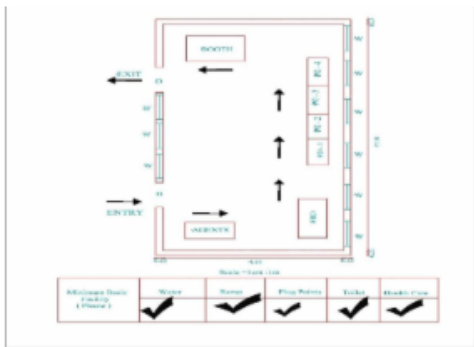

Google Map View

Polling Station Building Front View

Polling Station Front View

Cad View

Key MAP View

1 பெயர் : பிரபா கணவர் பெயர் : ஆண்டி சாமி வீட்டு எண் : 0 வயது : 43 பாலினம் : பெண் Photo is available	NPZ1975796	2 பெயர் : பிரபு தந்தை பெயர் : முத்துகாமாட்சி வீட்டு எண் : 00 வயது : 43 பாலினம் : ஆண் Photo is available	UDV0320655	3 பெயர் : கருப்பாயி தந்தை பெயர் : பெரியகருப்பன் வீட்டு எண் : 1 வயது : 35 பாலினம் : பெண் Photo is available	NPZ0867887
4 பெயர் : சுரேந்தர் தந்தை பெயர் : சக்கரை வீட்டு எண் : 1 வயது : 31 பாலினம் : ஆண் Photo is available	NPZ0867895	5 பெயர் : செளமியா தந்தை பெயர் : செல்வம் வீட்டு எண் : 1 வயது : 28 பாலினம் : பெண் Photo is available	NPZ0867952	6 பெயர் : வதா கணவர் பெயர் : மாயன் வீட்டு எண் : 1-1 வயது : 46 பாலினம் : பெண் Photo is available	NPZ0735365
7 பெயர் : சீனிவாசன் தந்தை பெயர் : செல்வராஜ் வீட்டு எண் : 1-1 வயது : 45 பாலினம் : ஆண் Photo is available	NPZ0735316	8 பெயர் : சசிப்பிரியா கணவர் பெயர் : ஆனந்தன் வீட்டு எண் : 1-1 வயது : 39 பாலினம் : பெண் Photo is available	NPZ0735274	9 பெயர் : மாரியம்மாள் கணவர் பெயர் : முருகன் வீட்டு எண் : 1-46 வயது : 48 பாலினம் : பெண் Photo is available	NPZ0585653
10 பெயர் : ரோஹினி அ கணவர் பெயர் : சந்திரசேகரன் வீட்டு எண் : 1/426 வயது : 20 பாலினம் : பெண் Photo is available	NPZ2115889	11 பெயர் : மரியம்மாள் கணவர் பெயர் : முருகன் வீட்டு எண் : 1ஏ வயது : 46 பாலினம் : பெண் Photo is available	NPZ1820570	12 பெயர் : பிரபு தந்தை பெயர் : சின்னச்சாமி வீட்டு எண் : 1ஏ வயது : 33 பாலினம் : ஆண் Photo is available	NPZ1820364
13 பெயர் : ப்ரியந்தா கணவர் பெயர் : சரவணகுமார் வீட்டு எண் : 1ஏ வயது : 28 பாலினம் : பெண் Photo is available	NPZ1043975	14 பெயர் : தாயம்மாள் தந்தை பெயர் : சின்னய்யா வீட்டு எண் : 1ஏ வயது : 28 பாலினம் : பெண் Photo is available	NPZ1820489	15 பெயர் : பவித்ரா தந்தை பெயர் : முருகன் வீட்டு எண் : 1ஏ வயது : 25 பாலினம் : பெண் Photo is available	NPZ1820620
16 பெயர் : ரம்யா தந்தை பெயர் : தீனதயாளன் வீட்டு எண் : 1E வயது : 35 பாலினம் : பெண் Photo is available	NPZ0275248	17 பெயர் : வினோத் குமார் தந்தை பெயர் : பெரியசாமி வீட்டு எண் : 2 வயது : 28 பாலினம் : ஆண் Photo is available	NPZ1043843	18 பெயர் : ரம்யா தந்தை பெயர் : அய்யனார் வீட்டு எண் : 2/172 வயது : 23 பாலினம் : பெண் Photo is available	NPZ1956135
19 பெயர் : ராகுல் தந்தை பெயர் : ரமேஷ் கண்ணன் வீட்டு எண் : 2/215 வயது : 25 பாலினம் : ஆண் Photo is available	NPZ1872324	20 பெயர் : ஜஸ்வர்யா கணவர் பெயர் : கண்ணன் வீட்டு எண் : 3 வயது : 34 பாலினம் : பெண் Photo is available	NPZ0977702	21 பெயர் : பழனியம்மாள் கணவர் பெயர் : மாரியப்பன் வீட்டு எண் : 3 வயது : 33 பாலினம் : பெண் Photo is available	NPZ0977710
22 பெயர் : அரவிந்த் தந்தை பெயர் : மணிமாறன் வீட்டு எண் : 3-2-3 வயது : 30 பாலினம் : ஆண் Photo is available	NPZ0735381	23 பெயர் : மல்லிகா கணவர் பெயர் : சக்திவேல் வீட்டு எண் : 3/3 வயது : 43 பாலினம் : பெண் Photo is available	NPZ2186286	24 பெயர் : லெட்சுமி கணவர் பெயர் : பால்ச்சாமி வீட்டு எண் : 3-15 வயது : 55 பாலினம் : பெண் Photo is available	NPZ0585711
25 பெயர் : சூர்யா தந்தை பெயர் : செந்தில்குமார் வீட்டு எண் : 3/25 வயது : 23 பாலினம் : ஆண் Photo is available	NPZ1951839	26 பெயர் : வெள்ளைச்சாமி தந்தை பெயர் : பிச்சை வீட்டு எண் : 3-27 வயது : 51 பாலினம் : ஆண் Photo is available	NPZ0977728	27 பெயர் : தங்கப்பாண்டி தந்தை பெயர் : முனியாண்டி வீட்டு எண் : 3-30 வயது : 36 பாலினம் : ஆண் Photo is available	NPZ0585745
28 பெயர் : காளீஸ்வரி ச தந்தை பெயர் : சக்திவேல் வீட்டு எண் : 3/3 3டி வயது : 23 பாலினம் : பெண் Photo is available	NPZ2057768	29 பெயர் : ராமன் தந்தை பெயர் : பழனி வீட்டு எண் : 3-37A வயது : 32 பாலினம் : ஆண் Photo is available	NPZ0585703	30 பெயர் : லட்சுமணன் தந்தை பெயர் : பழனி வீட்டு எண் : 3-37A வயது : 32 பாலினம் : ஆண் Photo is available	NPZ0585687