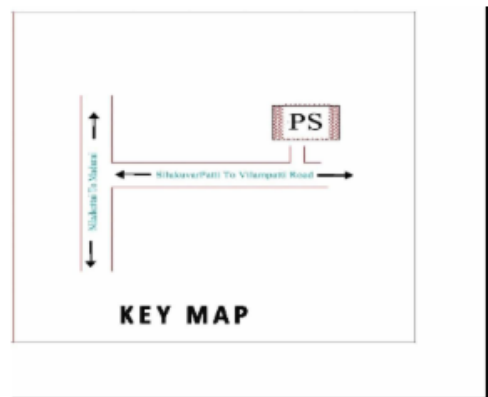

Cad View

Key MAP View