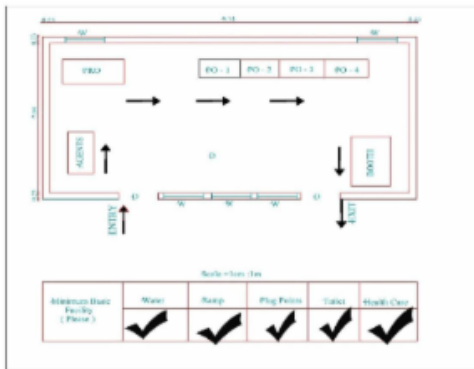

Cad View

Key MAP View