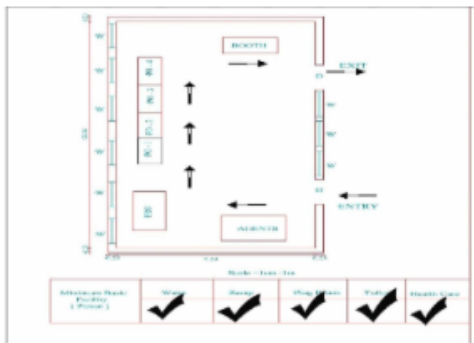

Cad View

Key MAP View