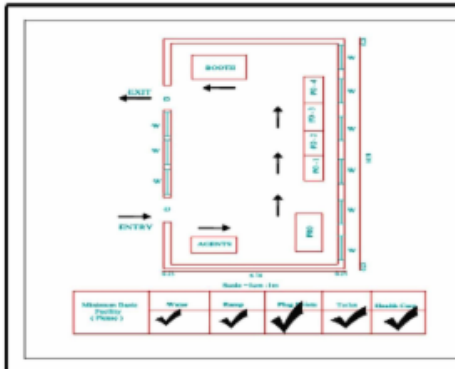

Google Map View

Polling Station Building Front View

Polling Station Front View

Cad View

Key MAP View

CAD DRAWING

1	HKN2080703	பெயர் : அண்ணாத்துரை தந்தை பெயர்: மருதை வீட்டு எண் : 1/8/7 வயது : 59 பாலினம் : ஆண்	Photo is available	2	NPZ0376665	பெயர் : இந்திரசித்து தந்தை பெயர்: ஆங்கதேவர் வீட்டு எண் : 1-154 வயது : 61 பாலினம் : ஆண்	Photo is available	3	NPZ2193415	பெயர் : ராஜாராம் தந்தை பெயர்: பெருமாள் வீட்டு எண் : 1ஏ/2டி/ஏ2ஸ்12 வயது : 38 பாலினம் : ஆண்	Photo is available
4	NPZ2189348	பெயர் : அழகு கணவர் பெயர்: ராஜாராம் வீட்டு எண் : 1ஏ/2த4டி2 வயது : 41 பாலினம் : பெண்	Photo is available	5	HKN1448802	பெயர் : சுந்தரம் கணவர் பெயர்: சென்றாயன் வீட்டு எண் : 2-1-1A வயது : 51 பாலினம் : பெண்	Photo is available	6	NPZ1194406	பெயர் : ராமு தந்தை பெயர்: சீனி வீட்டு எண் : 2-1A வயது : 59 பாலினம் : ஆண்	Photo is available
7	NPZ1194455	பெயர் : சின்னம்மாள் கணவர் பெயர்: முருகன் வீட்டு எண் : 2-11 வயது : 57 பாலினம் : பெண்	Photo is available	8	HKN1470640	பெயர் : ஆறுமுகம் தந்தை பெயர்: கருப்பையா வீட்டு எண் : 2-13 வயது : 55 பாலினம் : ஆண்	Photo is available	9	NPZ1194489	பெயர் : ராஜேந்திரன் தந்தை பெயர்: அழகன் வீட்டு எண் : 2-19 வயது : 61 பாலினம் : ஆண்	Photo is available
10	HKN1203751	பெயர் : அமுல் தந்தை பெயர்: அழகன் வீட்டு எண் : 2-19 வயது : 56 பாலினம் : ஆண்	Photo is available	11	HKN1203702	பெயர் : பாத்தியம்மாள் கணவர் பெயர்: ராஜேந்திரன் வீட்டு எண் : 2-19 வயது : 53 பாலினம் : பெண்	Photo is available	12	HKN1203678	பெயர் : சாமாயி கணவர் பெயர்: பாம்பையா வீட்டு எண் : 2-19 வயது : 46 பாலினம் : பெண்	Photo is available
13	HKN3337656	பெயர் : கண்ணன் தந்தை பெயர்: மொட்டையாண்டி வீட்டு எண் : 2-20 வயது : 47 பாலினம் : ஆண்	Photo is available	14	HKN3337664	பெயர் : முருகன் தந்தை பெயர்: மொட்டையாண்டி வீட்டு எண் : 2-20 வயது : 46 பாலினம் : ஆண்	Photo is available	15	HKN2079846	பெயர் : புஷ்பகலா தந்தை பெயர்: சந்திரசேகரன் வீட்டு எண் : 2-20 வயது : 44 பாலினம் : பெண்	Photo is available
16	HKN2079812	பெயர் : சக்திபிரகாஷ் தந்தை பெயர்: சந்திரசேகரன் வீட்டு எண் : 2-20 வயது : 43 பாலினம் : ஆண்	Photo is available	17	HKN1878693	பெயர் : ரகுராமன் தந்தை பெயர்: கரிகாலன் வீட்டு எண் : 2-20-3 வயது : 62 பாலினம் : பெண்	Photo is available	18	HKN2079416	பெயர் : நாகேஸ்வரன் தந்தை பெயர்: நல்லுச்சாமி வீட்டு எண் : 2-20A-2 வயது : 67 பாலினம் : ஆண்	Photo is available
19	HKN2079408	பெயர் : சாவித்திரி கணவர் பெயர்: நாகேஸ்வரன் வீட்டு எண் : 2-20A-2 வயது : 64 பாலினம் : பெண்	Photo is available	20	NPZ1194497	பெயர் : ராமராஜ் தந்தை பெயர்: அழகர் வீட்டு எண் : 2-20A-2 வயது : 64 பாலினம் : ஆண்	Photo is available	21	NPZ1194505	பெயர் : ராமச்சந்திரன் தந்தை பெயர்: சடையன் வீட்டு எண் : 2-20A-2 வயது : 62 பாலினம் : ஆண்	Photo is available
22	HKN2081412	பெயர் : பிச்சையம்மாள் கணவர் பெயர்: காமராஜ் வீட்டு எண் : 2-20A-2 வயது : 53 பாலினம் : பெண்	Photo is available	23	HKN2081107	பெயர் : தேவானந்தக்குமார் தந்தை பெயர்: நாகேஸ்வரன் வீட்டு எண் : 2-20A-2 வயது : 42 பாலினம் : ஆண்	Photo is available	24	HKN1202845	பெயர் : அழகுமலை தந்தை பெயர்: பழனி வீட்டு எண் : 2-20B வயது : 73 பாலினம் : ஆண்	Photo is available
25	HKN1202860	பெயர் : அழகம்மாள் கணவர் பெயர்: அழகுமலை வீட்டு எண் : 2-20B வயது : 68 பாலினம் : பெண்	Photo is available	26	HKN1470616	பெயர் : காளியப்பன் தந்தை பெயர்: அழகர்சாமி வீட்டு எண் : 2-20B வயது : 58 பாலினம் : ஆண்	Photo is available	27	HKN1448950	பெயர் : ஈஸ்வரி கணவர் பெயர்: காளியப்பன் வீட்டு எண் : 2-20B வயது : 51 பாலினம் : பெண்	Photo is available
28	HKN2079804	பெயர் : சரவணன் தந்தை பெயர்: தங்கவேல் வீட்டு எண் : 2-20B வயது : 44 பாலினம் : ஆண்	Photo is available	29	HKN2079515	பெயர் : லட்சுமி தந்தை பெயர்: அழகுமலை வீட்டு எண் : 2-20B வயது : 43 பாலினம் : பெண்	Photo is available	30	HKN1203223	பெயர் : பொன்னையா தந்தை பெயர்: கருப்பையா வீட்டு எண் : 2-20C1 வயது : 58 பாலினம் : ஆண்	Photo is available