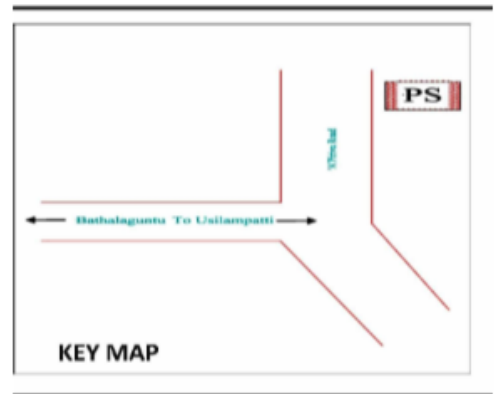

Google Map View

Polling Station Building Front View

Polling Station Front View

Cad View

Key MAP View

CAD DRAWING

1	HKN2080703	பெயர் : அண்ணாத்துரை தந்தை பெயர்: மருதை வீட்டு எண் : 1/8/7 வயது : 59 பாலினம் : ஆண்	Photo is available	2	NPZ0376665	பெயர் : இந்திரசித்து தந்தை பெயர்: ஆங்கதேவர் வீட்டு எண் : 1-154 வயது : 61 பாலினம் : ஆண்	Photo is available	3	NPZ2193415	பெயர் : ராஜாராம் தந்தை பெயர்: பெருமாள் வீட்டு எண் : 1ஏ/2டி/ஏ2ஸ்12 வயது : 38 பாலினம் : ஆண்	Photo is available
4	NPZ2189348	பெயர் : அழகு கணவர் பெயர்: ராஜாராம் வீட்டு எண் : 1ஏ/2த4டி2 வயது : 41 பாலினம் : பெண்	Photo is available	5	HKN1448802	பெயர் : சுந்தரம் கணவர் பெயர்: சென்றாயன் வீட்டு எண் : 2-1-1A வயது : 51 பாலினம் : பெண்	Photo is available	6	NPZ1194406	பெயர் : ராமு தந்தை பெயர்: சீனி வீட்டு எண் : 2-1A வயது : 59 பாலினம் : ஆண்	Photo is available
7	NPZ1194455	பெயர் : சின்னம்மாள் கணவர் பெயர்: முருகன் வீட்டு எண் : 2-11 வயது : 57 பாலினம் : பெண்	Photo is available	8	HKN1470640	பெயர் : ஆறுமுகம் தந்தை பெயர்: கருப்பையா வீட்டு எண் : 2-13 வயது : 55 பாலினம் : ஆண்	Photo is available	9	NPZ1194489	பெயர் : ராஜேந்திரன் தந்தை பெயர்: அழகன் வீட்டு எண் : 2-19 வயது : 61 பாலினம் : ஆண்	Photo is available
10	HKN1203751	பெயர் : அமுல் தந்தை பெயர்: அழகன் வீட்டு எண் : 2-19 வயது : 56 பாலினம் : ஆண்	Photo is available	11	HKN1203702	பெயர் : பாத்தியம்மாள் கணவர் பெயர்: ராஜேந்திரன் வீட்டு எண் : 2-19 வயது : 53 பாலினம் : பெண்	Photo is available	12	HKN1203678	பெயர் : சாமாயி கணவர் பெயர்: பாம்பையா வீட்டு எண் : 2-19 வயது : 46 பாலினம் : பெண்	Photo is available
13	HKN3337656	பெயர் : கண்ணன் தந்தை பெயர்: மொட்டையாண்டி வீட்டு எண் : 2-20 வயது : 47 பாலினம் : ஆண்	Photo is available	14	HKN3337664	பெயர் : முருகன் தந்தை பெயர்: மொட்டையாண்டி வீட்டு எண் : 2-20 வயது : 46 பாலினம் : ஆண்	Photo is available	15	HKN2079846	பெயர் : புஷ்பகலா தந்தை பெயர்: சந்திரசேகரன் வீட்டு எண் : 2-20 வயது : 44 பாலினம் : பெண்	Photo is available
16	HKN2079812	பெயர் : சக்திபிரகாஷ் தந்தை பெயர்: சந்திரசேகரன் வீட்டு எண் : 2-20 வயது : 43 பாலினம் : ஆண்	Photo is available	17	HKN1878693	பெயர் : ரகுராமன் தந்தை பெயர்: கரிகாலன் வீட்டு எண் : 2-20-3 வயது : 62 பாலினம் : பெண்	Photo is available	18	HKN2079416	பெயர் : நாகேஸ்வரன் தந்தை பெயர்: நல்லுச்சாமி வீட்டு எண் : 2-20A-2 வயது : 67 பாலினம் : ஆண்	Photo is available
19	HKN2079408	பெயர் : சாவித்திரி கணவர் பெயர்: நாகேஸ்வரன் வீட்டு எண் : 2-20A-2 வயது : 64 பாலினம் : பெண்	Photo is available	20	NPZ1194497	பெயர் : ராமராஜ் தந்தை பெயர்: அழகர் வீட்டு எண் : 2-20A-2 வயது : 64 பாலினம் : ஆண்	Photo is available	21	NPZ1194505	பெயர் : ராமச்சந்திரன் தந்தை பெயர்: சடையன் வீட்டு எண் : 2-20A-2 வயது : 62 பாலினம் : ஆண்	Photo is available
22	HKN2081412	பெயர் : பிச்சையம்மாள் கணவர் பெயர்: காமராஜ் வீட்டு எண் : 2-20A-2 வயது : 53 பாலினம் : பெண்	Photo is available	23	HKN2081107	பெயர் : தேவானந்தக்குமார் தந்தை பெயர்: நாகேஸ்வரன் வீட்டு எண் : 2-20A-2 வயது : 42 பாலினம் : ஆண்	Photo is available	24	HKN1202845	பெயர் : அழகுமலை தந்தை பெயர்: பழனி வீட்டு எண் : 2-20B வயது : 73 பாலினம் : ஆண்	Photo is available
25	HKN1202860	பெயர் : அழகம்மாள் கணவர் பெயர்: அழகுமலை வீட்டு எண் : 2-20B வயது : 68 பாலினம் : பெண்	Photo is available	26	HKN1470616	பெயர் : காளியப்பன் தந்தை பெயர்: அழகர்சாமி வீட்டு எண் : 2-20B வயது : 58 பாலினம் : ஆண்	Photo is available	27	HKN1448950	பெயர் : ஈஸ்வரி கணவர் பெயர்: காளியப்பன் வீட்டு எண் : 2-20B வயது : 51 பாலினம் : பெண்	Photo is available
28	HKN2079804	பெயர் : சரவணன் தந்தை பெயர்: தங்கவேல் வீட்டு எண் : 2-20B வயது : 44 பாலினம் : ஆண்	Photo is available	29	HKN2079515	பெயர் : லட்சுமி தந்தை பெயர்: அழகுமலை வீட்டு எண் : 2-20B வயது : 43 பாலினம் : பெண்	Photo is available	30	HKN1203223	பெயர் : பொன்னையா தந்தை பெயர்: கருப்பையா வீட்டு எண் : 2-20C1 வயது : 58 பாலினம் : ஆண்	Photo is available