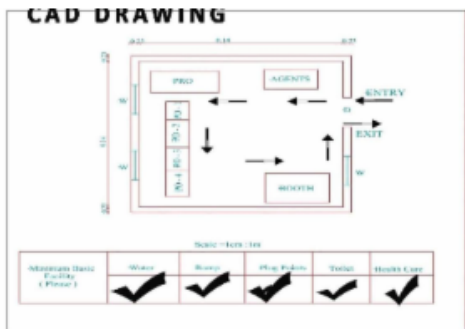

Cad View

Key MAP View