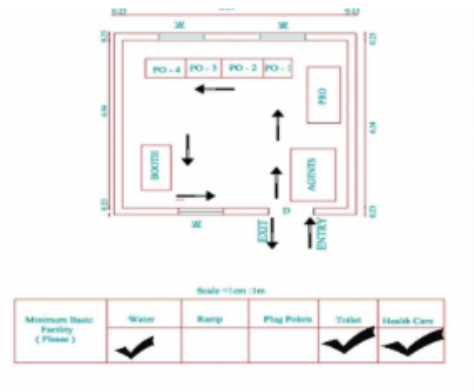

Cad View

Key MAP View